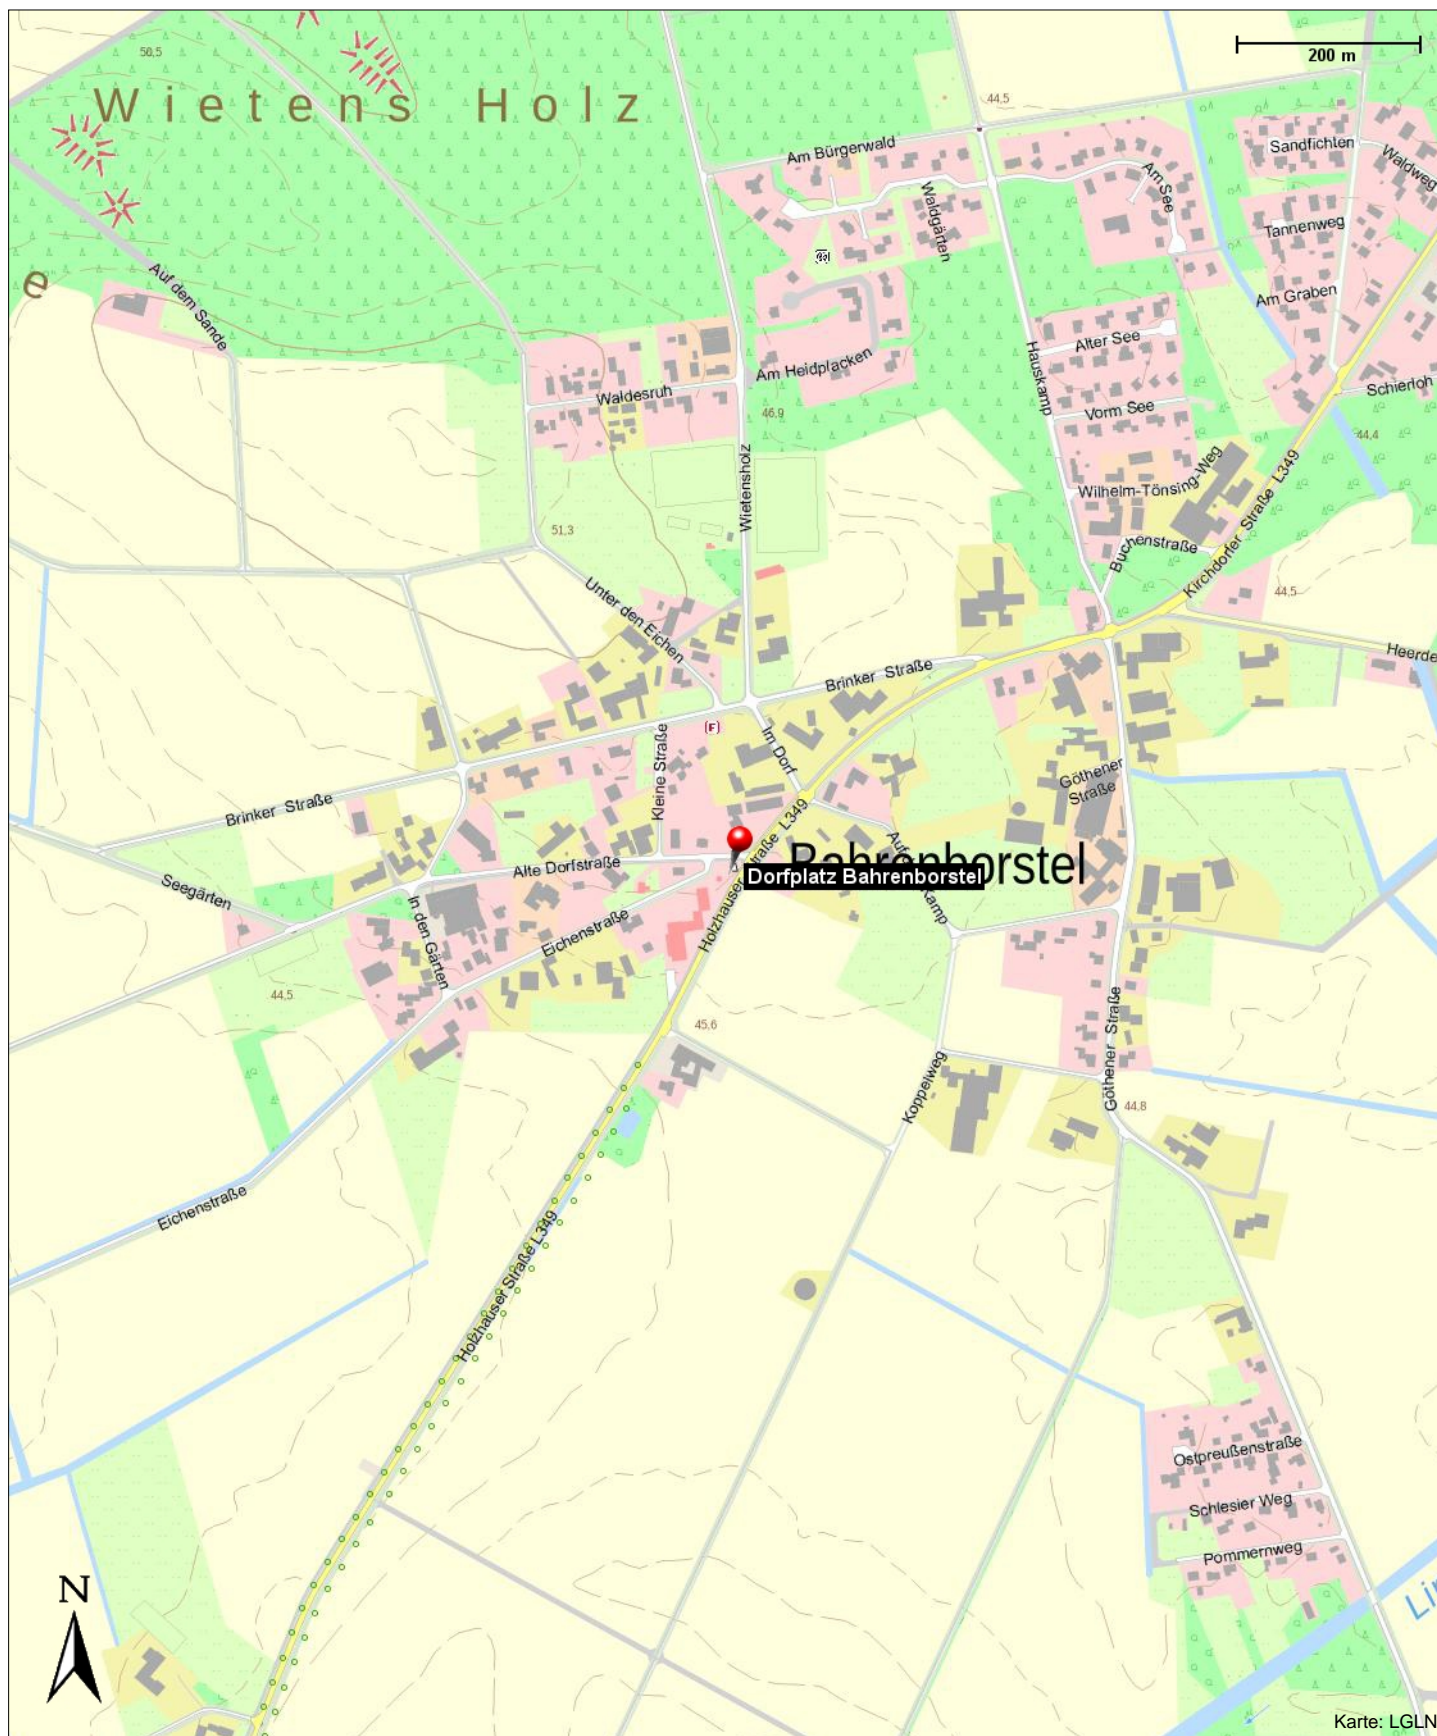

Dorfplatz Bahrenborstel

27245 Bahrenborstel

Kontakt

27245 Bahrenborstel

Position

N 52° 34.18843', E 008° 48.53922'

Dorfplatz Bahrenborstel

27245 Bahrenborstel

Dorfplatz Bahrenborstel

27245 Bahrenborstel