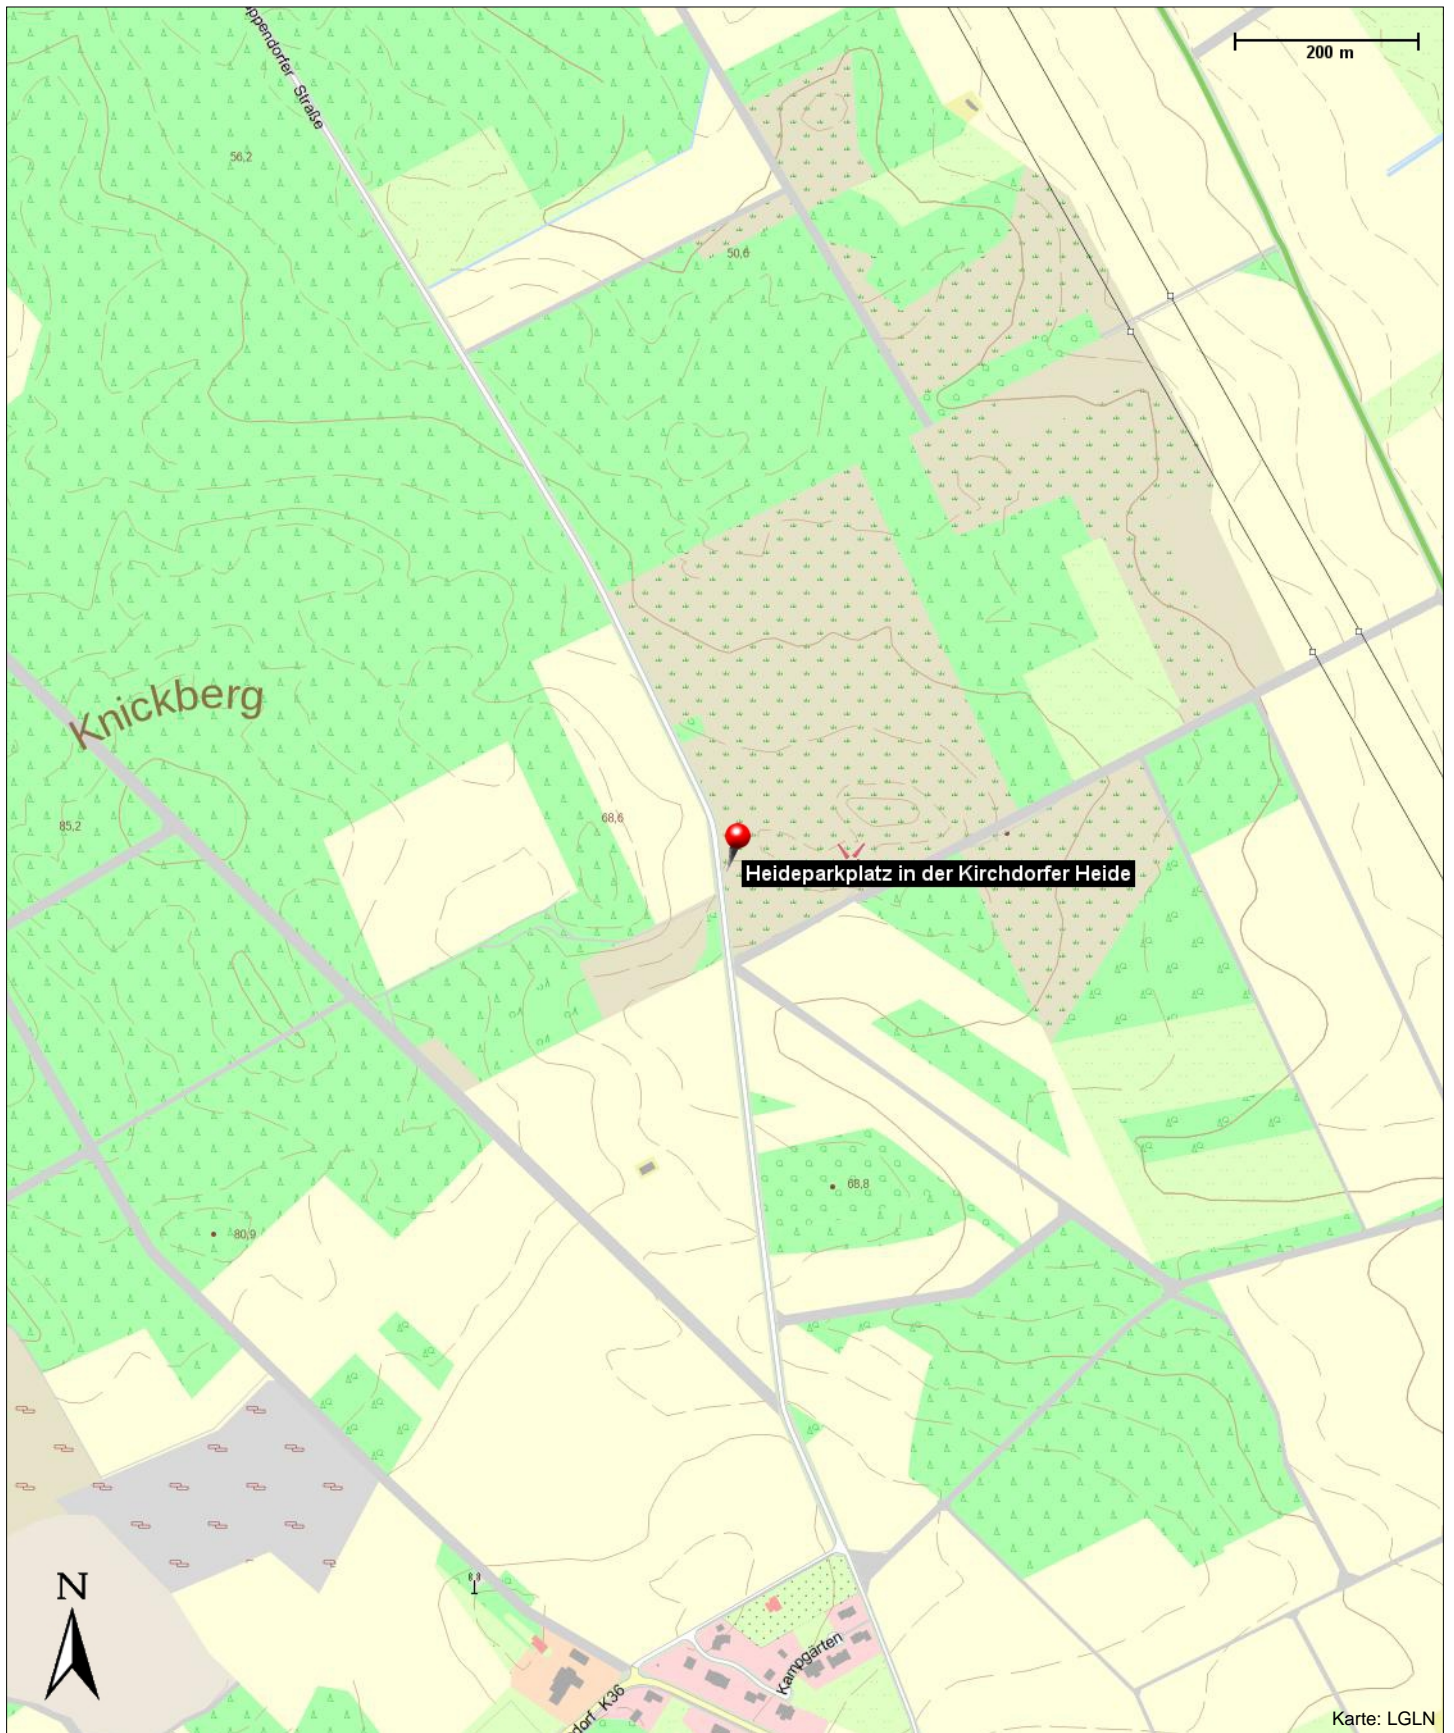

Heideparkplatz in der Kirchdorfer Heide

27245 Kirchdorf

Heideparkplatz

Kontakt

27245 Kirchdorf

Position

N 52° 34.63875', E 008° 52.03293'

Heideparkplatz in der Kirchdorfer Heide

27245 Kirchdorf

Heideparkplatz in der Kirchdorfer Heide

27245 Kirchdorf