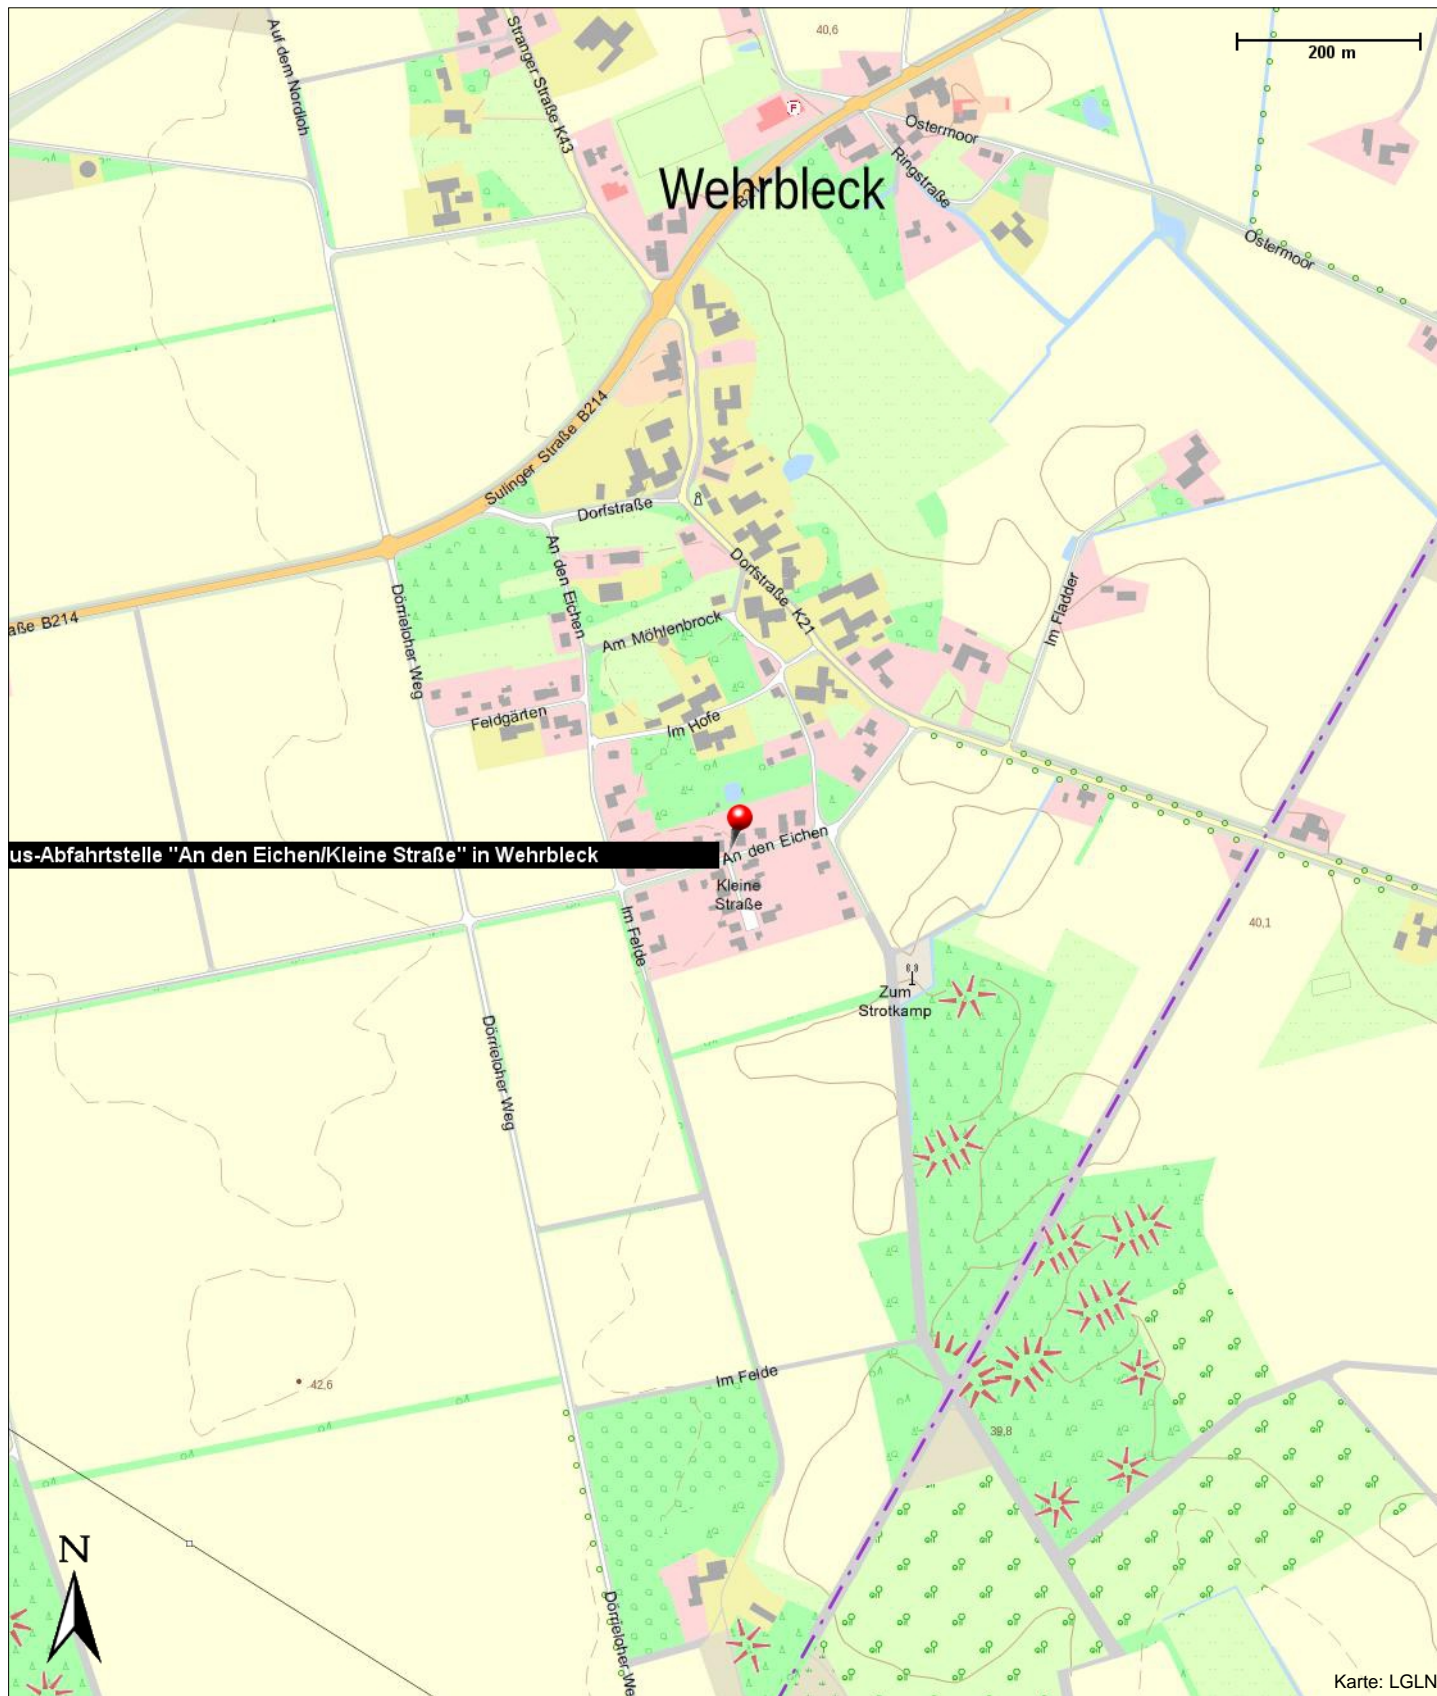

VBN-Plus-Abfahrtstelle "An den Eichen/Kleine Straße" in Wehrbleck

An den Eichen
27259 Wehrbleck

Kontakt

An den Eichen
27259 Wehrbleck

Position

N 52° 37.56268', E 008° 41.50592'

VBN-Plus-Abfahrtstelle "An den Eichen/Kleine Straße" in Wehrbleck

An den Eichen
27259 Wehrbleck

VBN-Plus-Abfahrtstelle "An den Eichen/Kleine Straße" in Wehrbleck

An den Eichen
27259 Wehrbleck