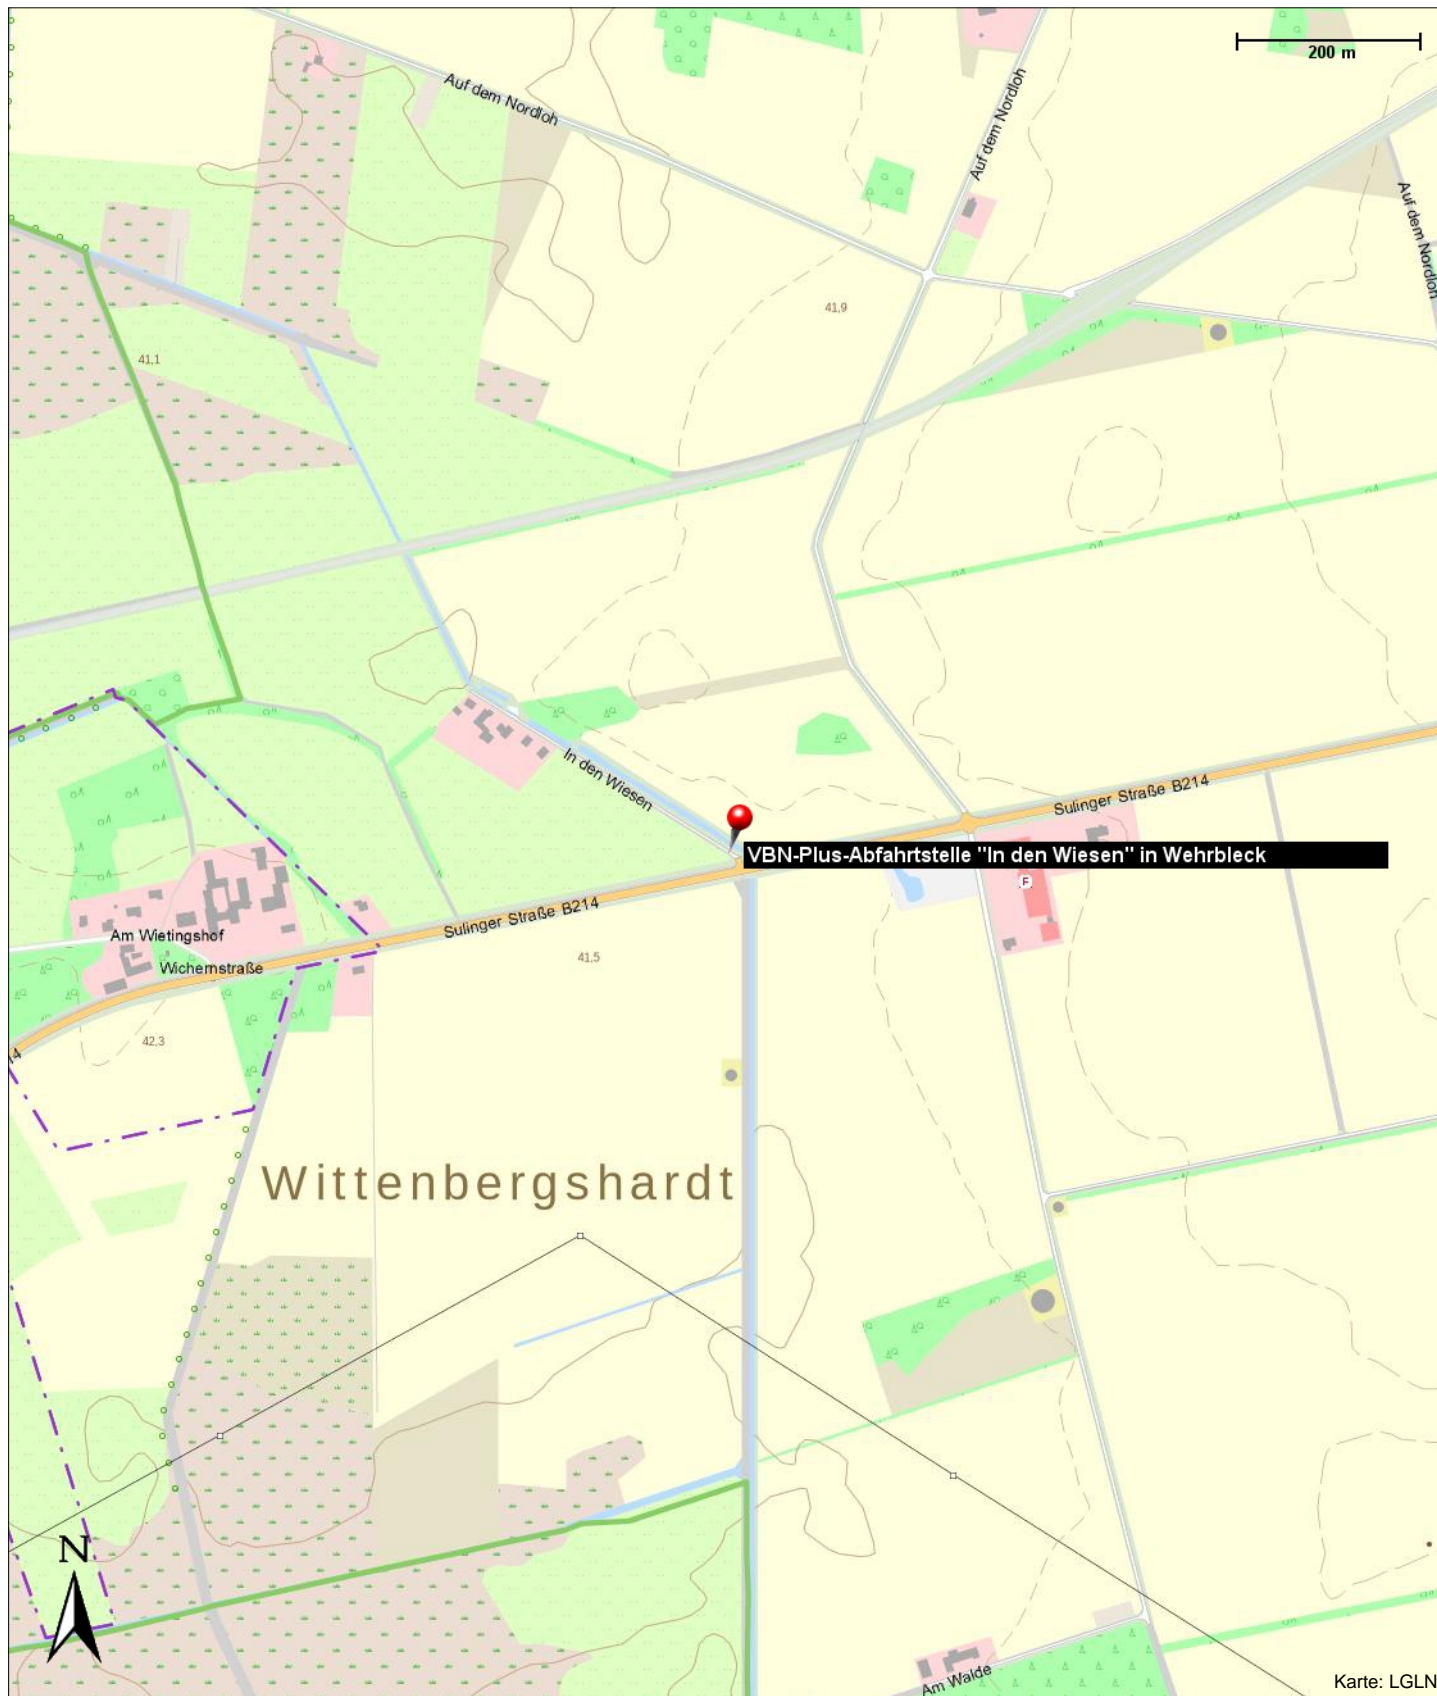

VBN-Plus-Abfahrtstelle "In den Wiesen" in Wehrbleck

In den Wiesen
27259 Wehrbleck

Kontakt

In den Wiesen
27259 Wehrbleck

Position

N 52° 37.65576', E 008° 40.41051'

VBN-Plus-Abfahrtstelle "In den Wiesen" in Wehrbleck

In den Wiesen
27259 Wehrbleck

VBN-Plus-Abfahrtstelle "In den Wiesen" in Wehrbleck

In den Wiesen
27259 Wehrbleck