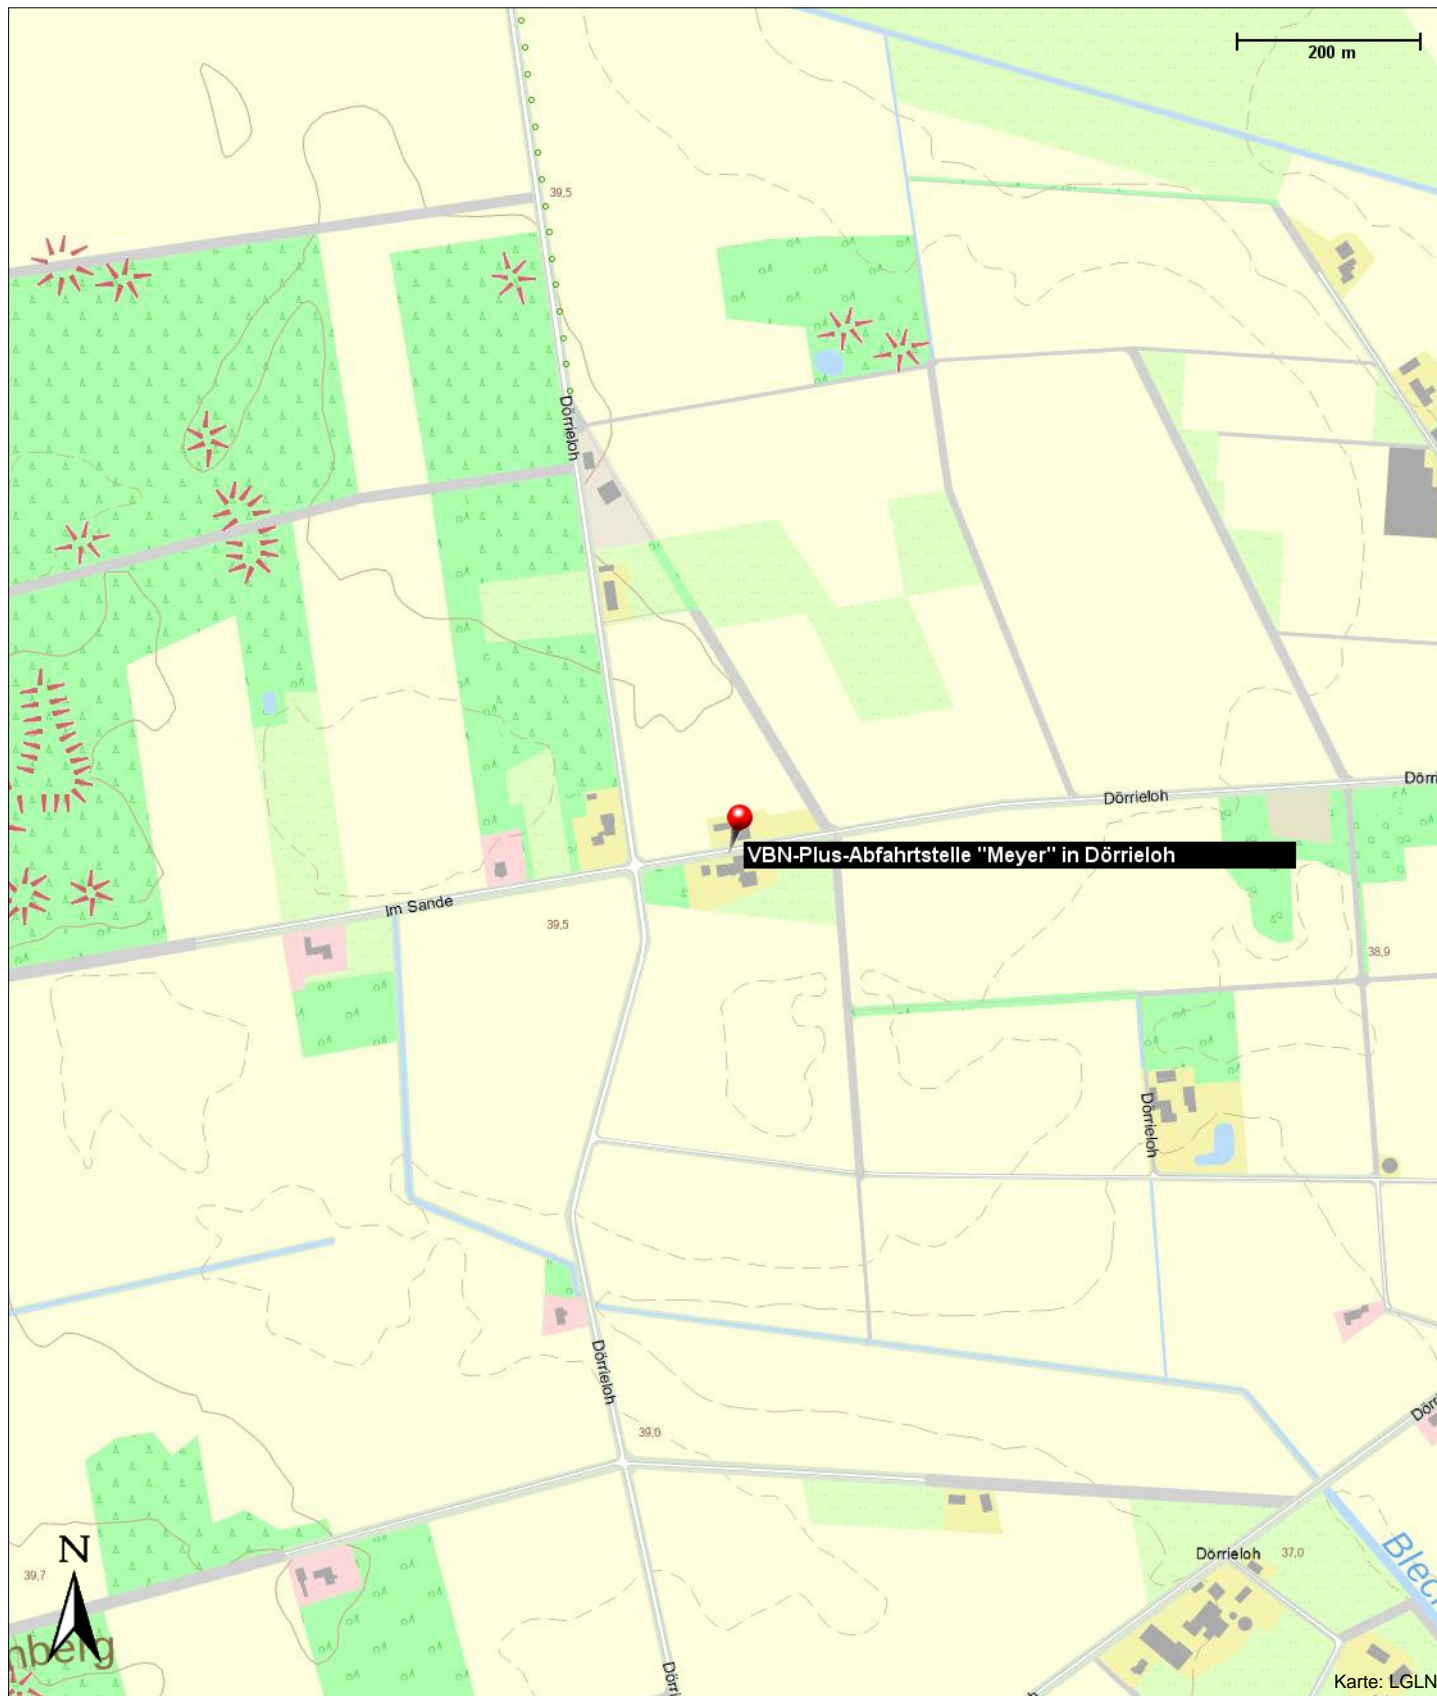

VBN-Plus-Abfahrtstelle "Meyer" in Dörrielo

Dörrielo 28
27259 Varrel

Kontakt

Dörrielo 28
27259 Varrel

Position

N 52° 36.09724', E 008° 41.75806'

VBN-Plus-Abfahrtstelle "Meyer" in Dörrielo

Dörrielo 28
27259 Varrel

VBN-Plus-Abfahrtstelle "Meyer" in Dörrielo

Dörrielo 28
27259 Varrel