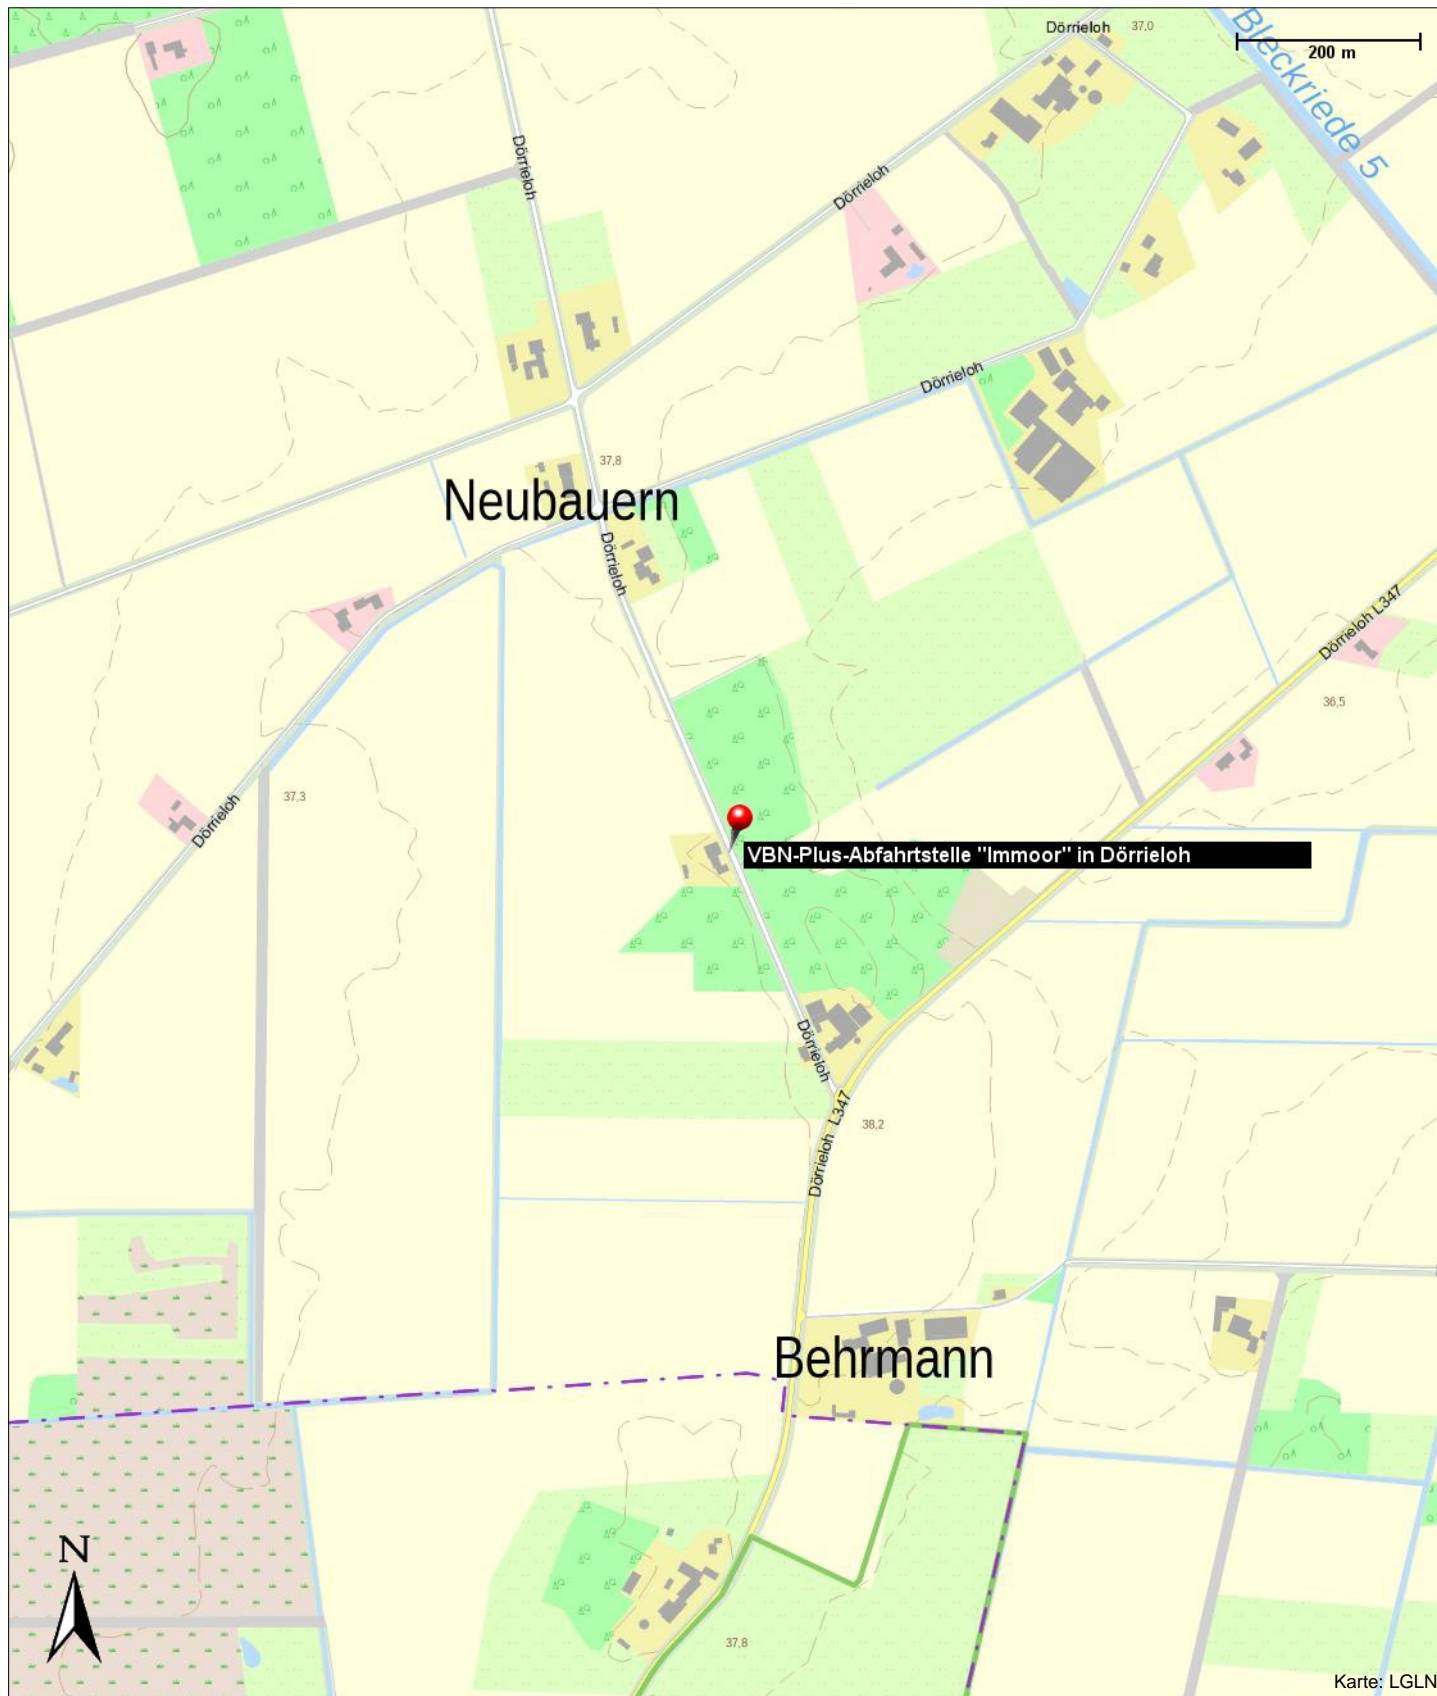

VBN-Plus-Abfahrtstelle "Immoor" in Dörrielo

Dörrielo 45
27259 Varrel

Kontakt

Dörrielo 45
27259 Varrel

Position

N 52° 35.19843', E 008° 41.90953'

VBN-Plus-Abfahrtstelle "Immoor" in Dörrielo

Dörrielo 45
27259 Varrel

VBN-Plus-Abfahrtstelle "Immoor" in Dörrielo

Dörrielo 45
27259 Varrel