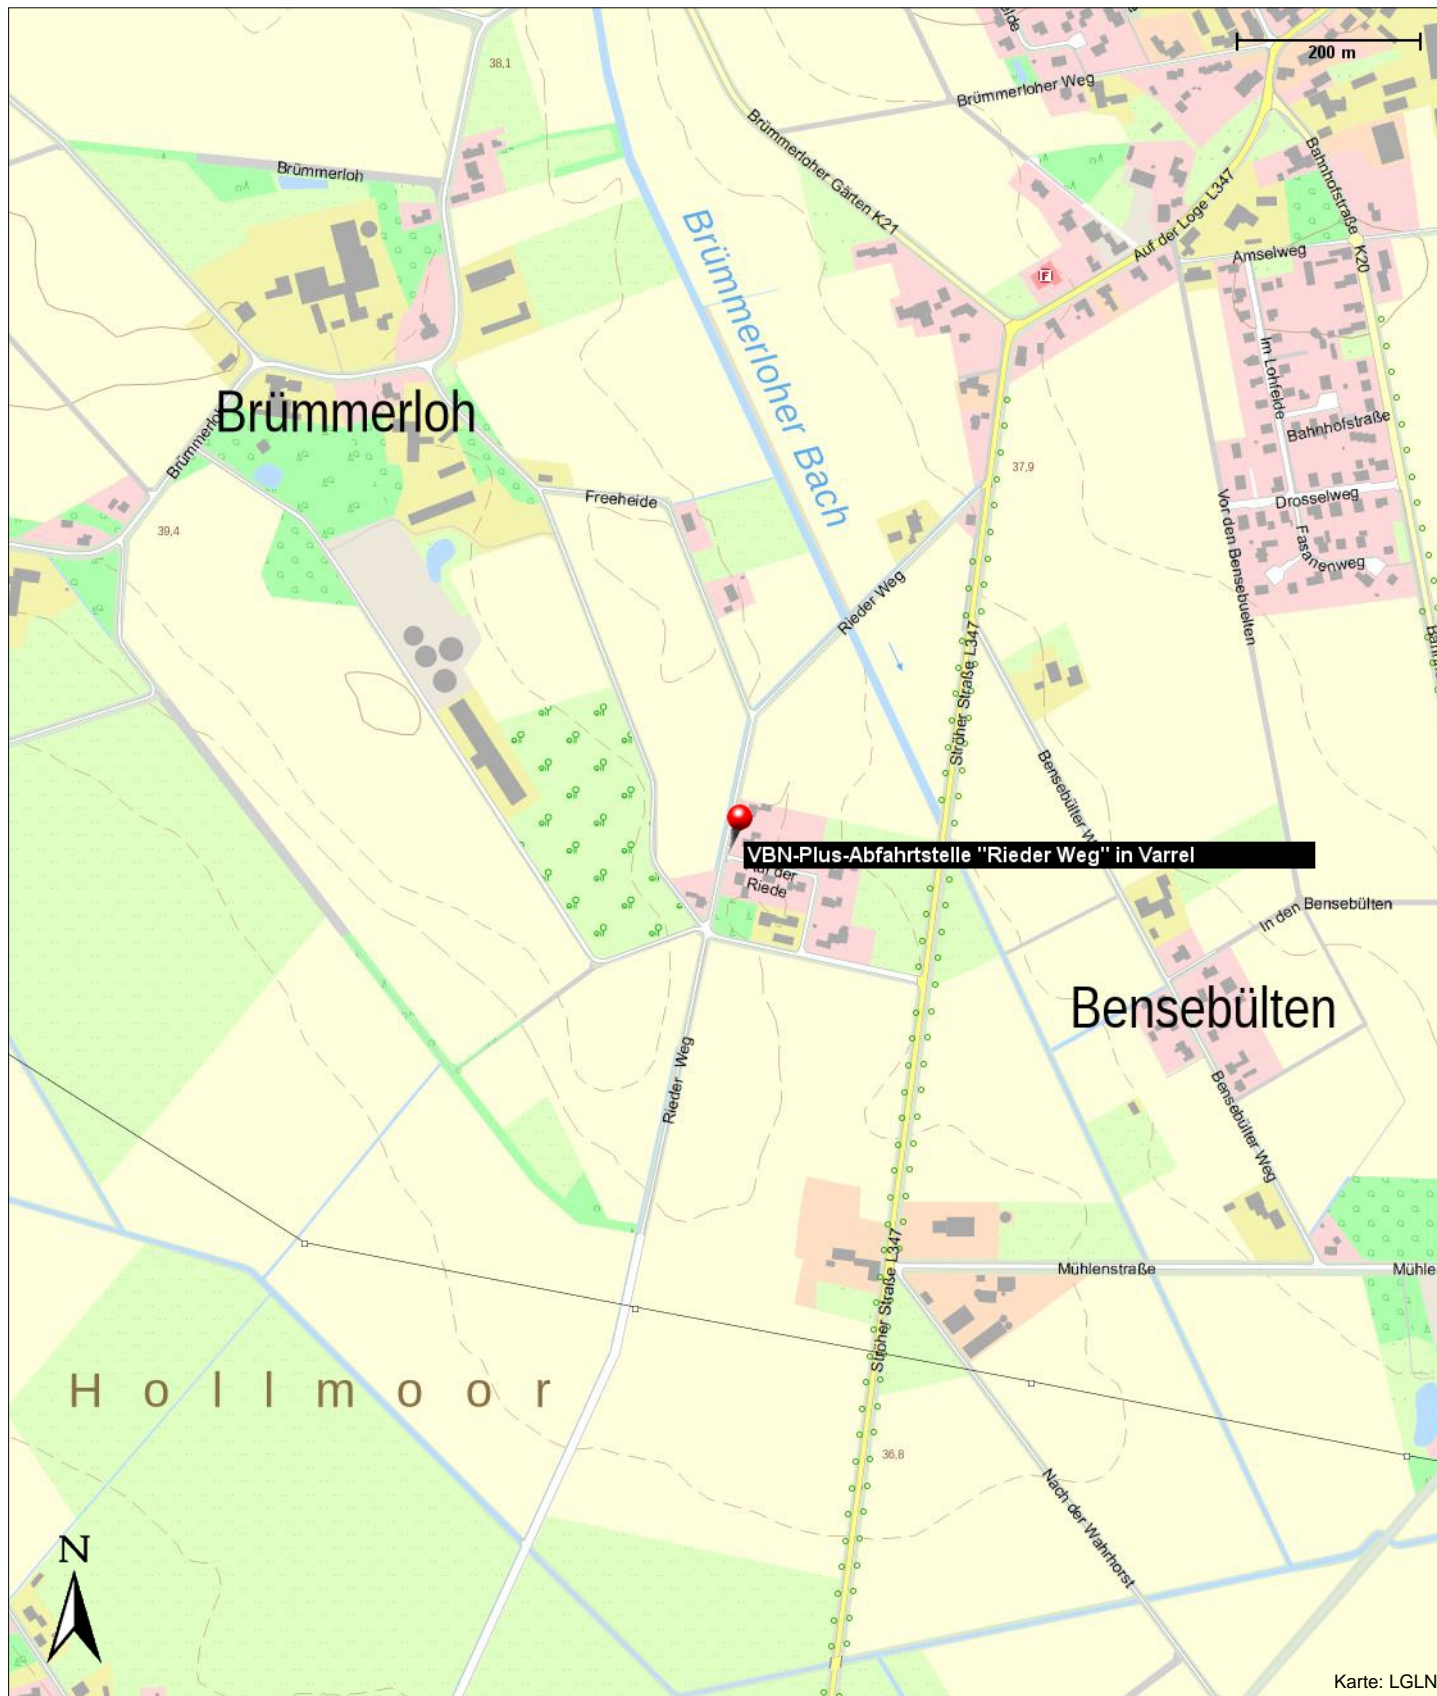

VBN-Plus-Abfahrtstelle "Rieder Weg" in Varrel

Rieder Weg
27259 Varrel

Kontakt

Rieder Weg
27259 Varrel

Position

N 52° 36.67377', E 008° 43.25515'

VBN-Plus-Abfahrtstelle "Rieder Weg" in Varrel

Rieder Weg
27259 Varrel

VBN-Plus-Abfahrtstelle "Rieder Weg" in Varrel

Rieder Weg
27259 Varrel