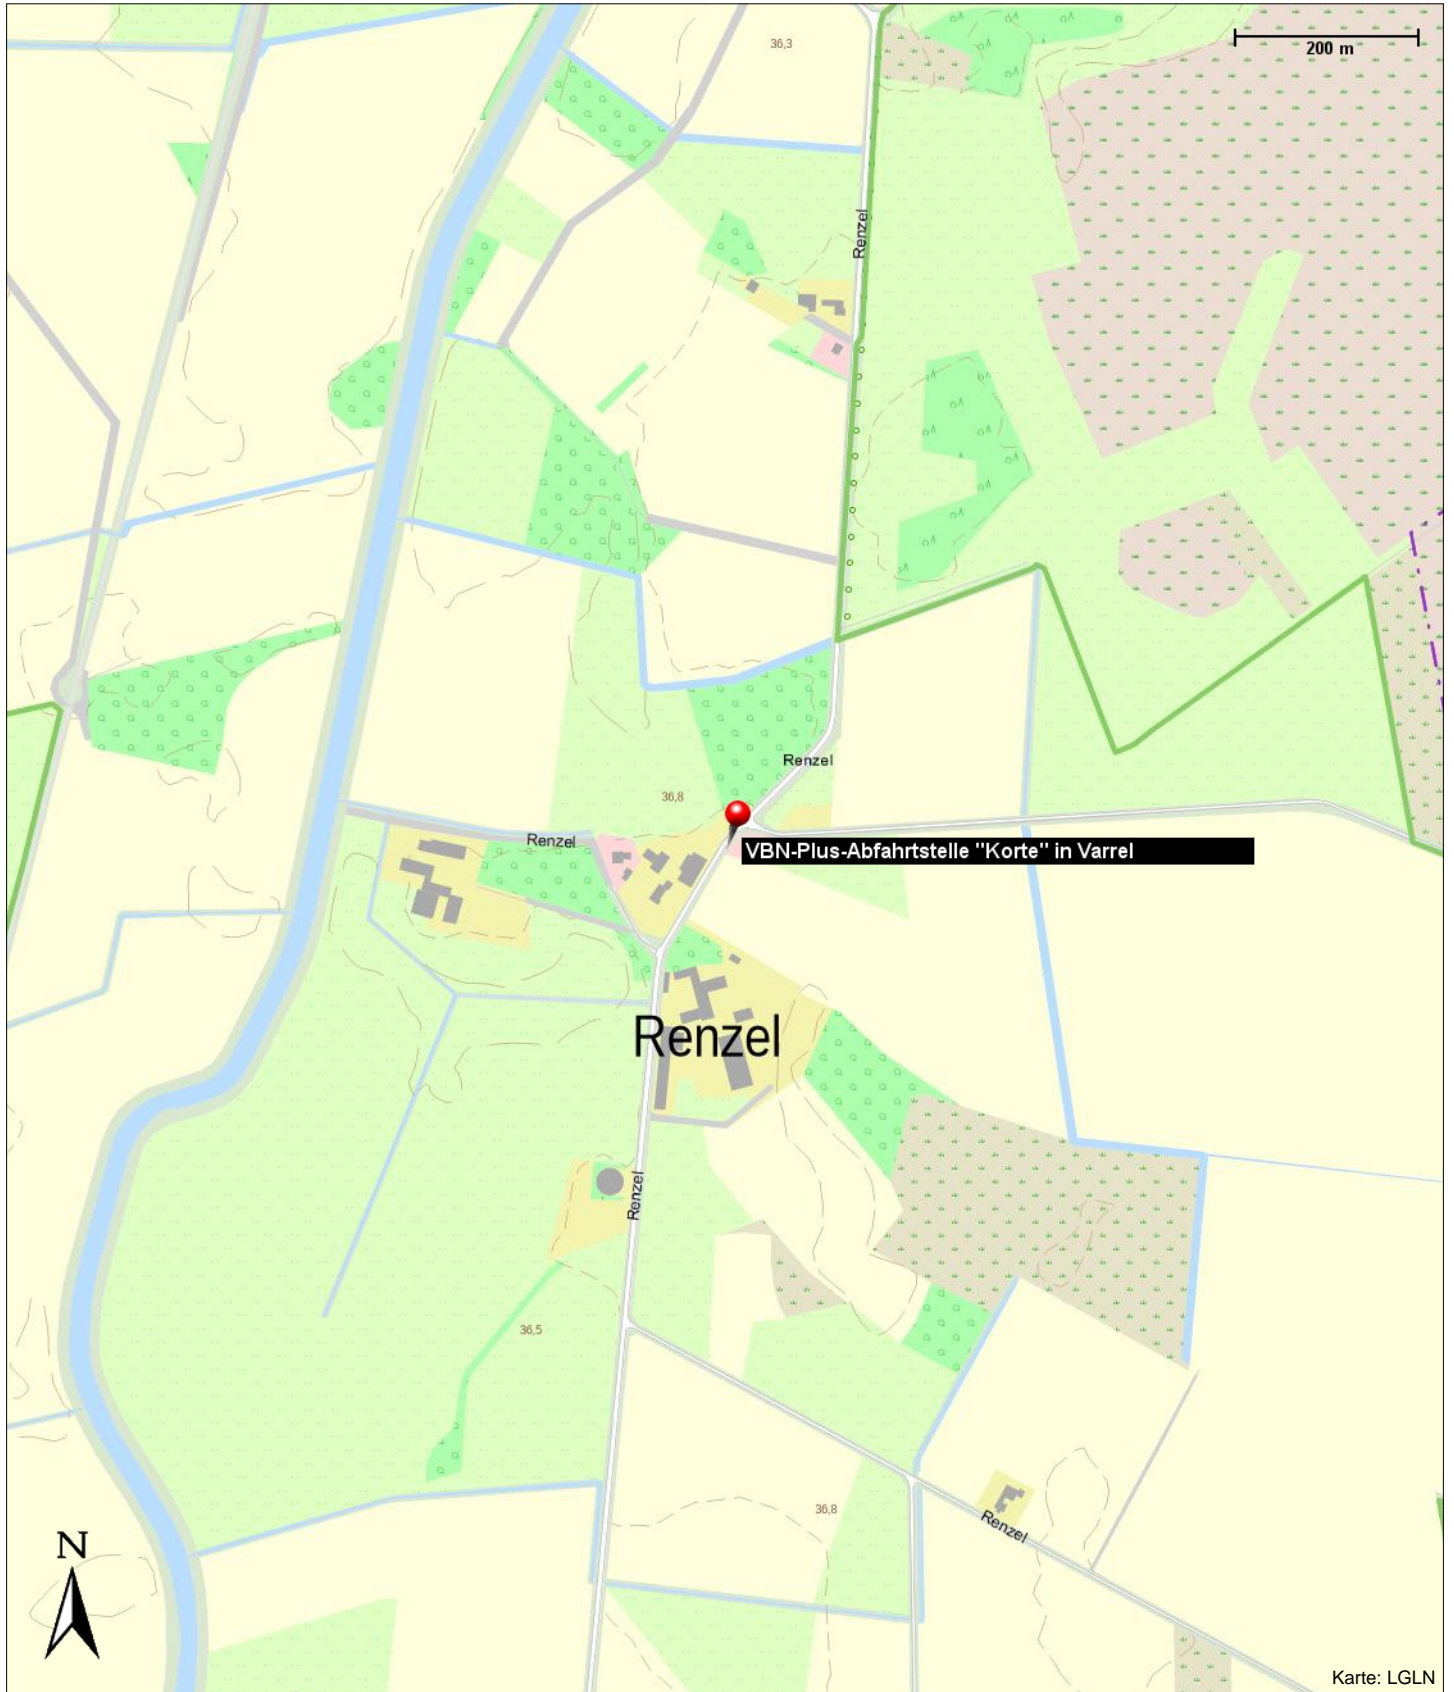

VBN-Plus-Abfahrtstelle "Korte" in Varrel

Renzel 8
27259 Varrel

Kontakt

Renzel 8
27259 Varrel

Position

N 52° 34.73834', E 008° 43.70132'

VBN-Plus-Abfahrtstelle "Korte" in Varrel

Renzel 8
27259 Varrel

VBN-Plus-Abfahrtstelle "Korte" in Varrel

Renzel 8
27259 Varrel