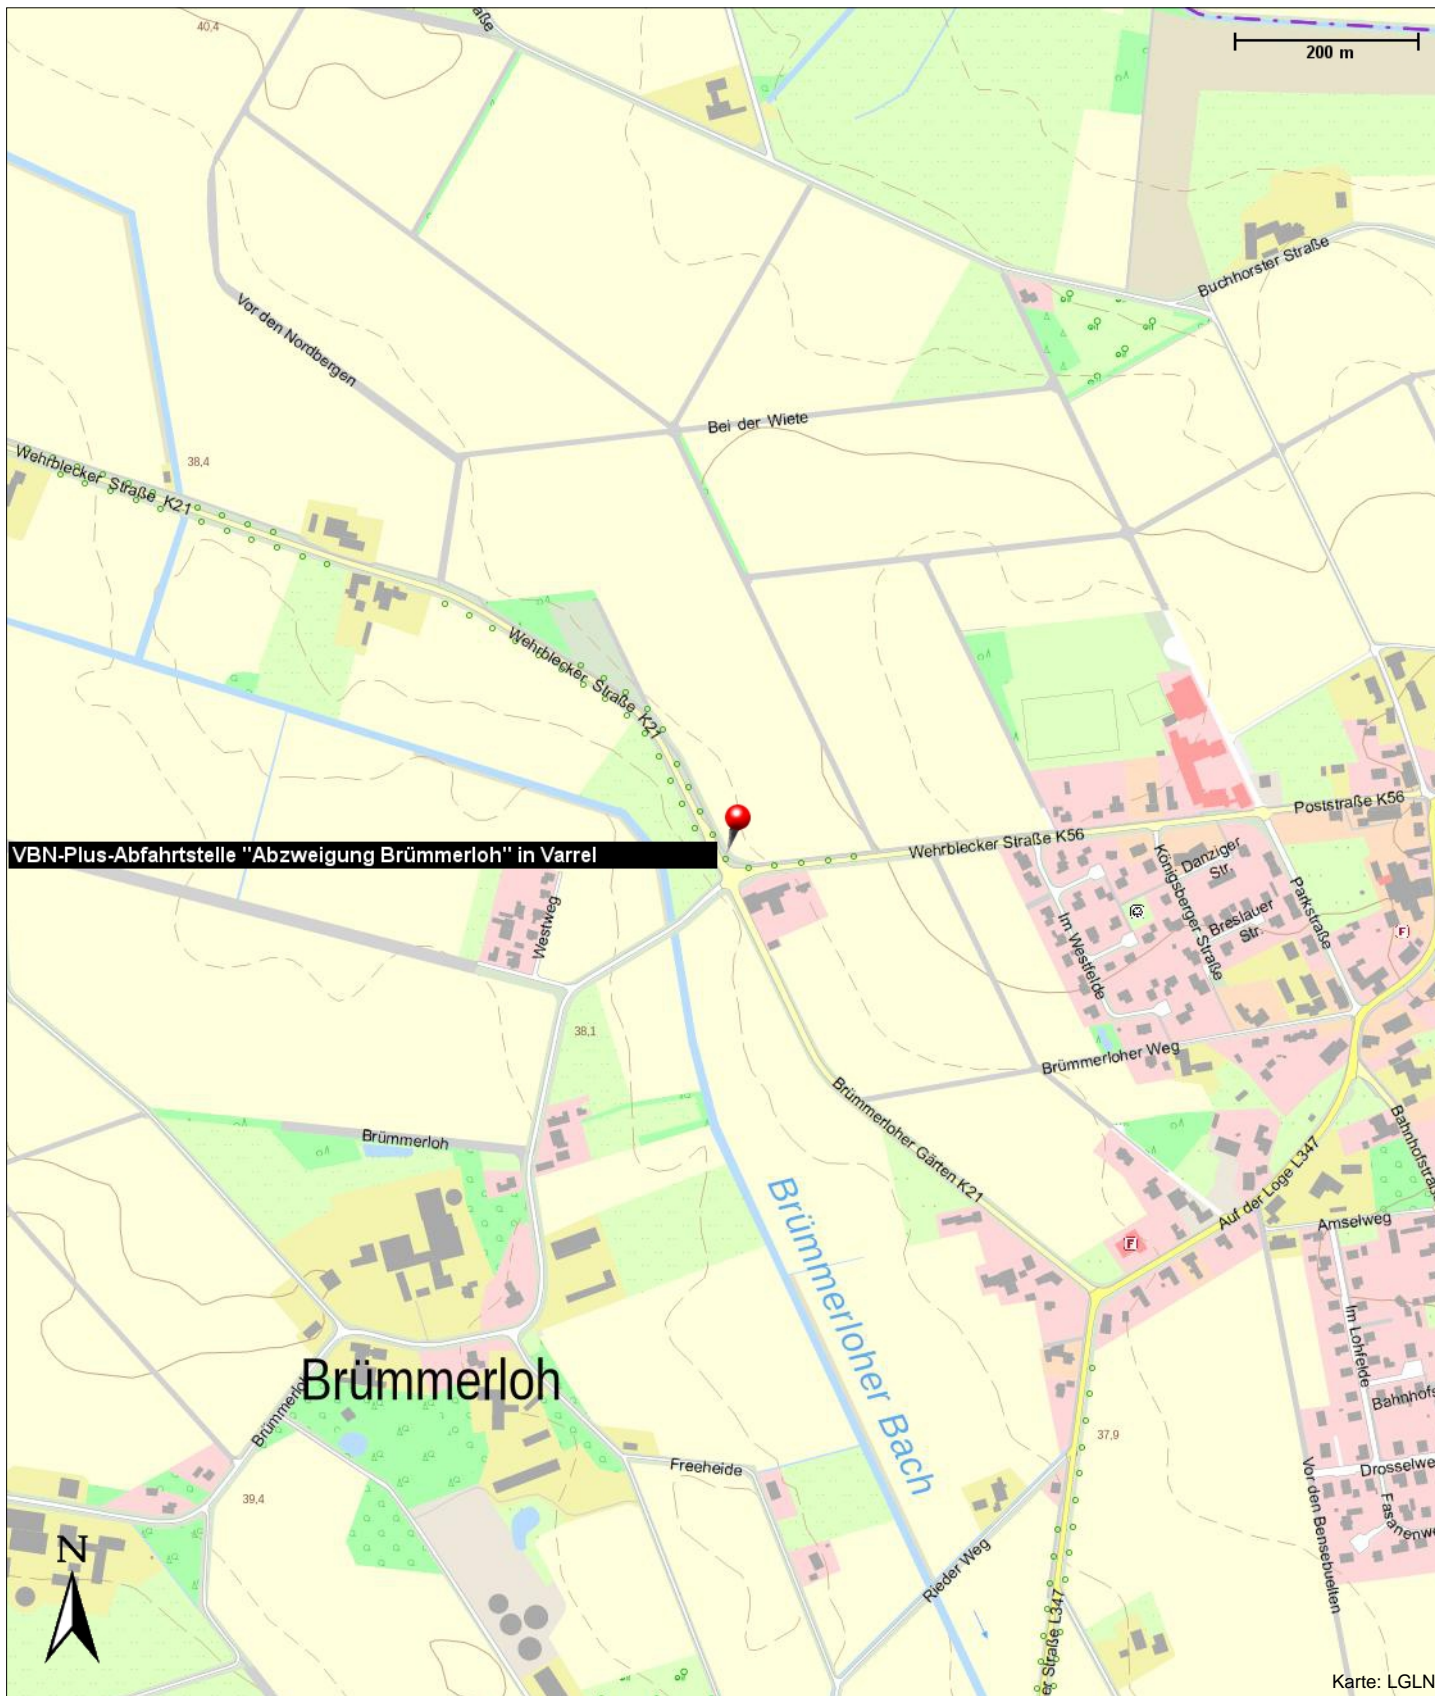

## VBN-Plus-Abfahrtstelle "Abzweigung Brümmerloh" in Varrel

Wehrblecker Straße  
27259 Varrel

### Position

---

N 52° 37.24371', E 008° 43.16732'

# VBN-Plus-Abfahrtstelle "Abzweigung Brümmerloh" in Varrel

Wehrblecker Straße  
27259 Varrel