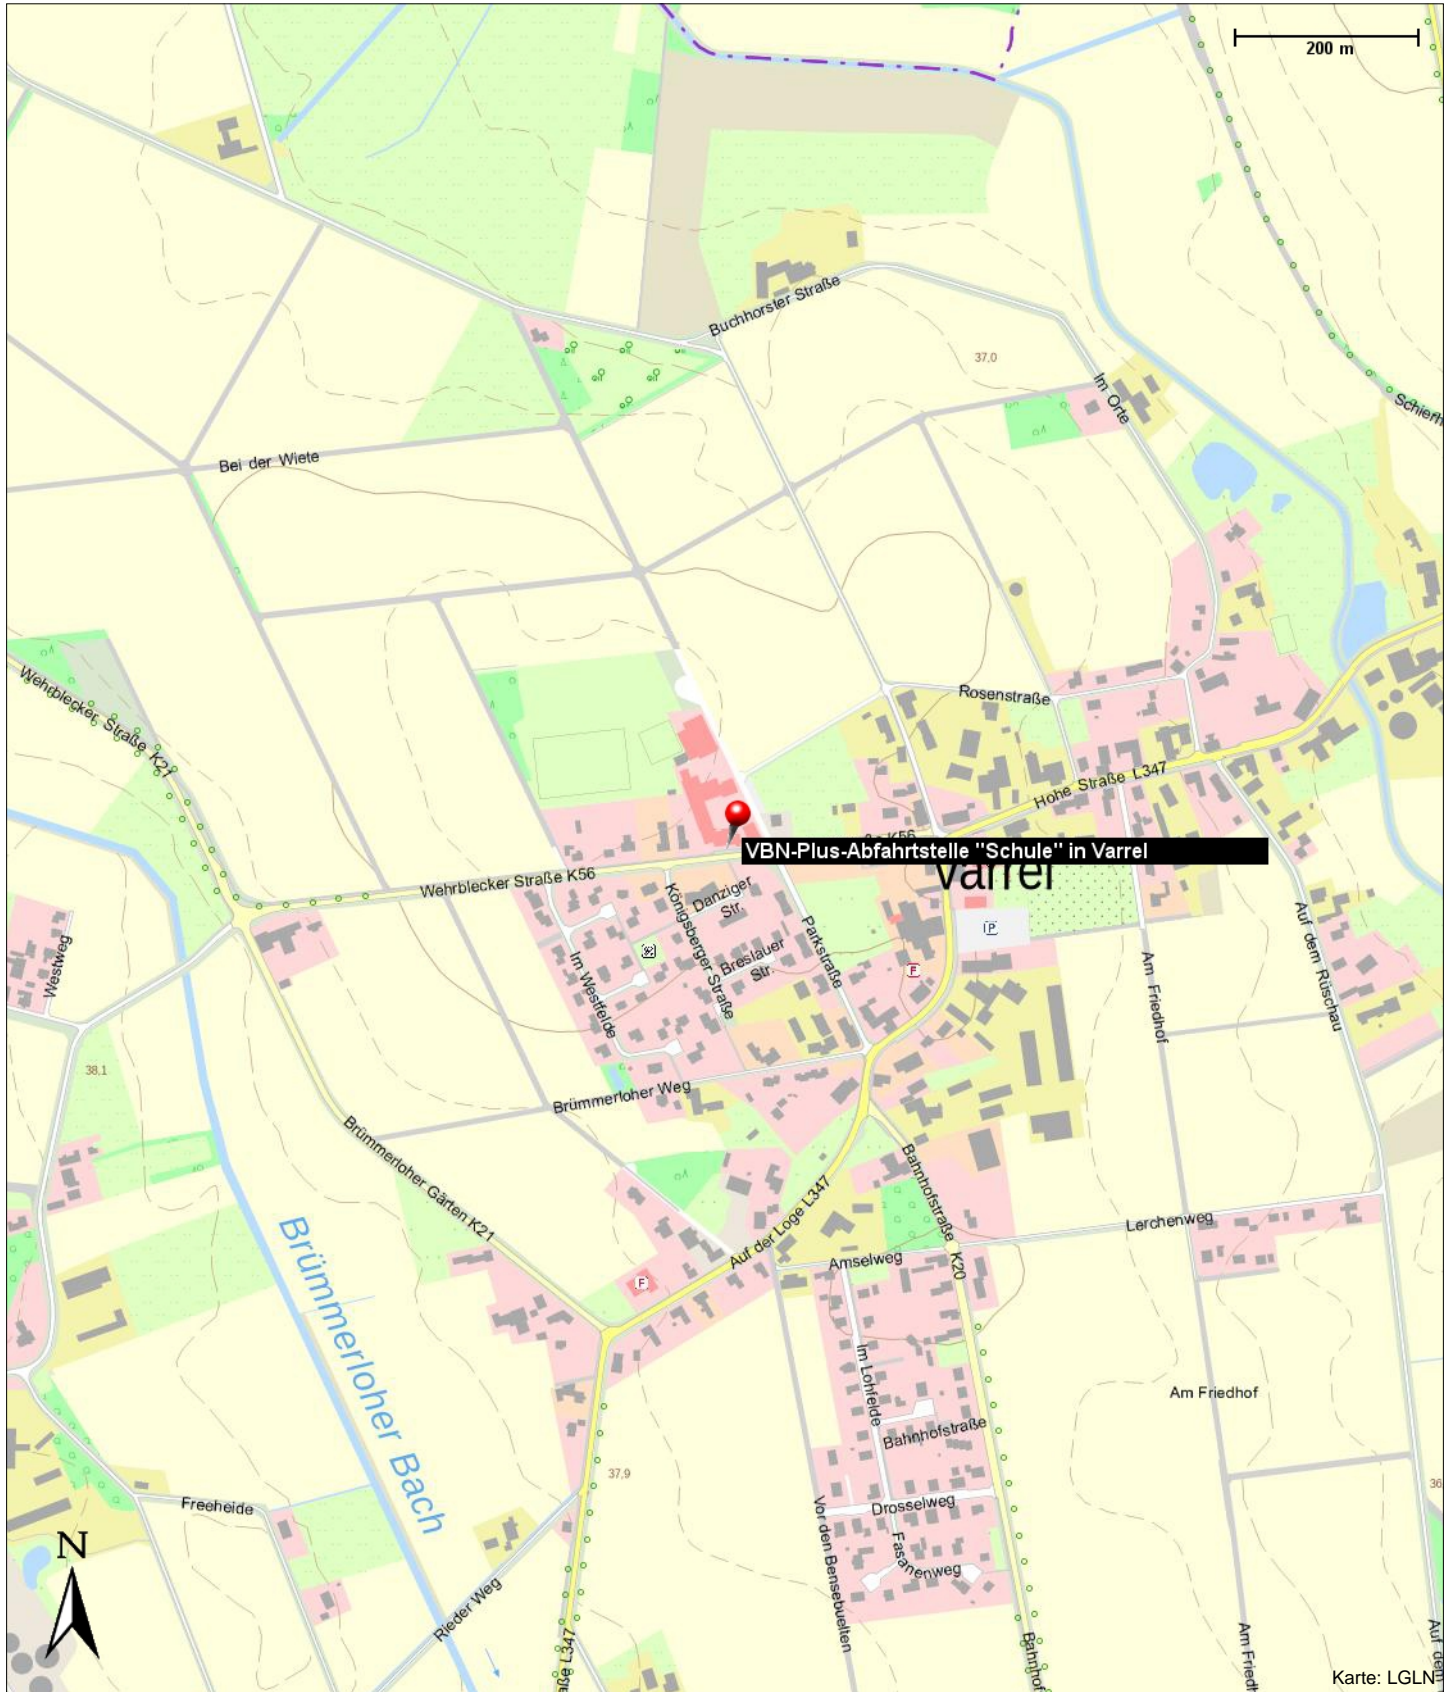

VBN-Plus-Abfahrtstelle "Schule" in Varrel

Wehrblecker Stra0e 2
27259 Varrel

Kontakt

Wehrblecker Stra0e 2
27259 Varrel

Position

N 52° 37.27016', E 008° 43.64045'

VBN-Plus-Abfahrtstelle "Schule" in Varrel

Wehrblecker Straße 2

27259 Varrel

VBN-Plus-Abfahrtstelle "Schule" in Varrel

Wehrblecker Stra0e 2
27259 Varrel