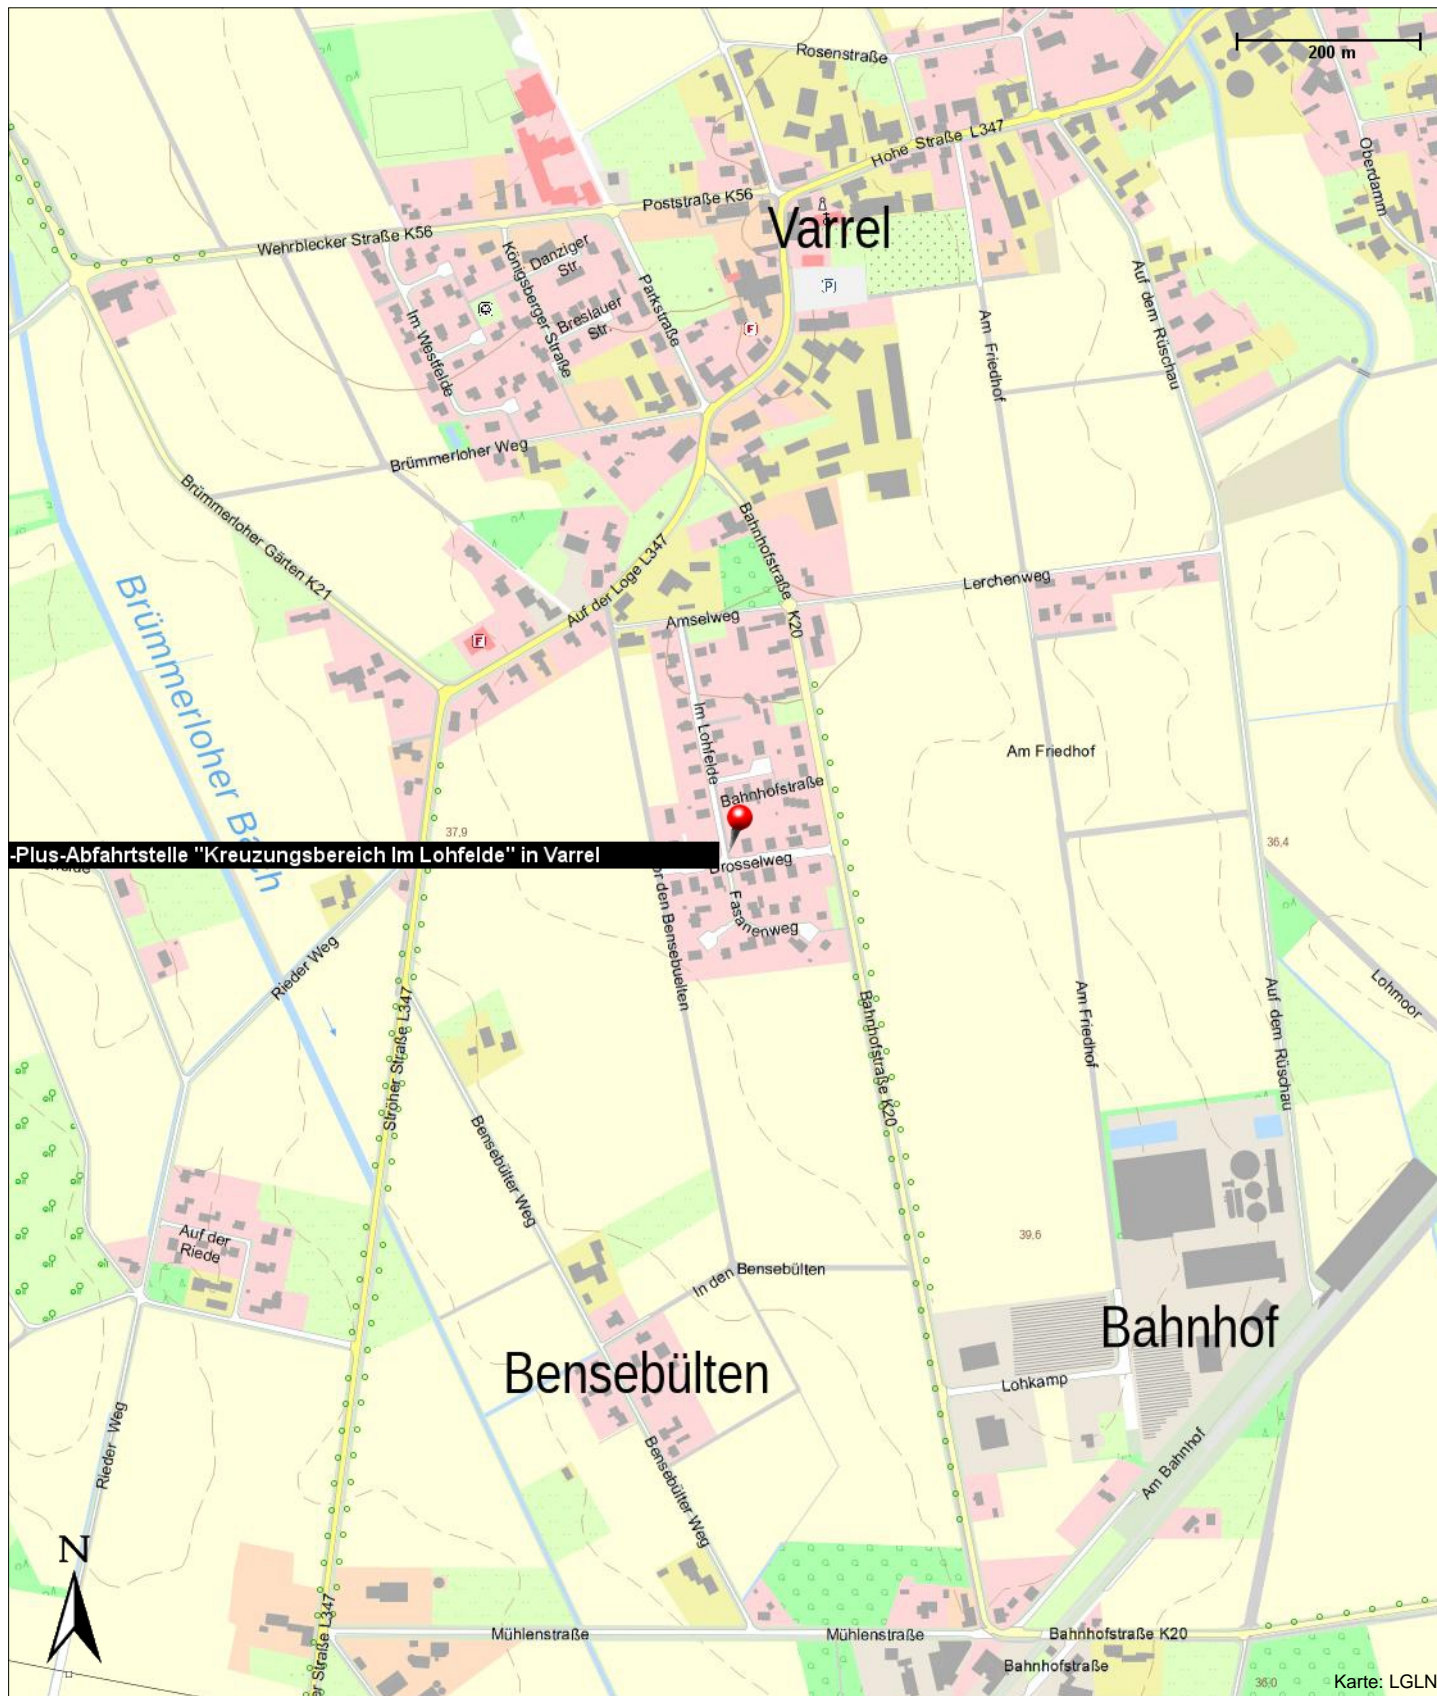

VBN-Plus-Abfahrtstelle "Kreuzungsbereich Im Lohfelde" in Varrel

Im Lohfelde
27259 Varrel

Kontakt

Im Lohfelde
27259 Varrel

Position

N 52° 36.89026', E 008° 43.80232'

VBN-Plus-Abfahrtstelle "Kreuzungsbereich Im Lohfelde" in Varrel

Im Lohfelde
27259 Varrel

Plus-Abfahrtstelle "Kreuzungsbereich Im Lohfelde" in Varrel

VBN-Plus-Abfahrtstelle "Kreuzungsbereich Im Lohfelde" in Varrel

Im Lohfelde
27259 Varrel