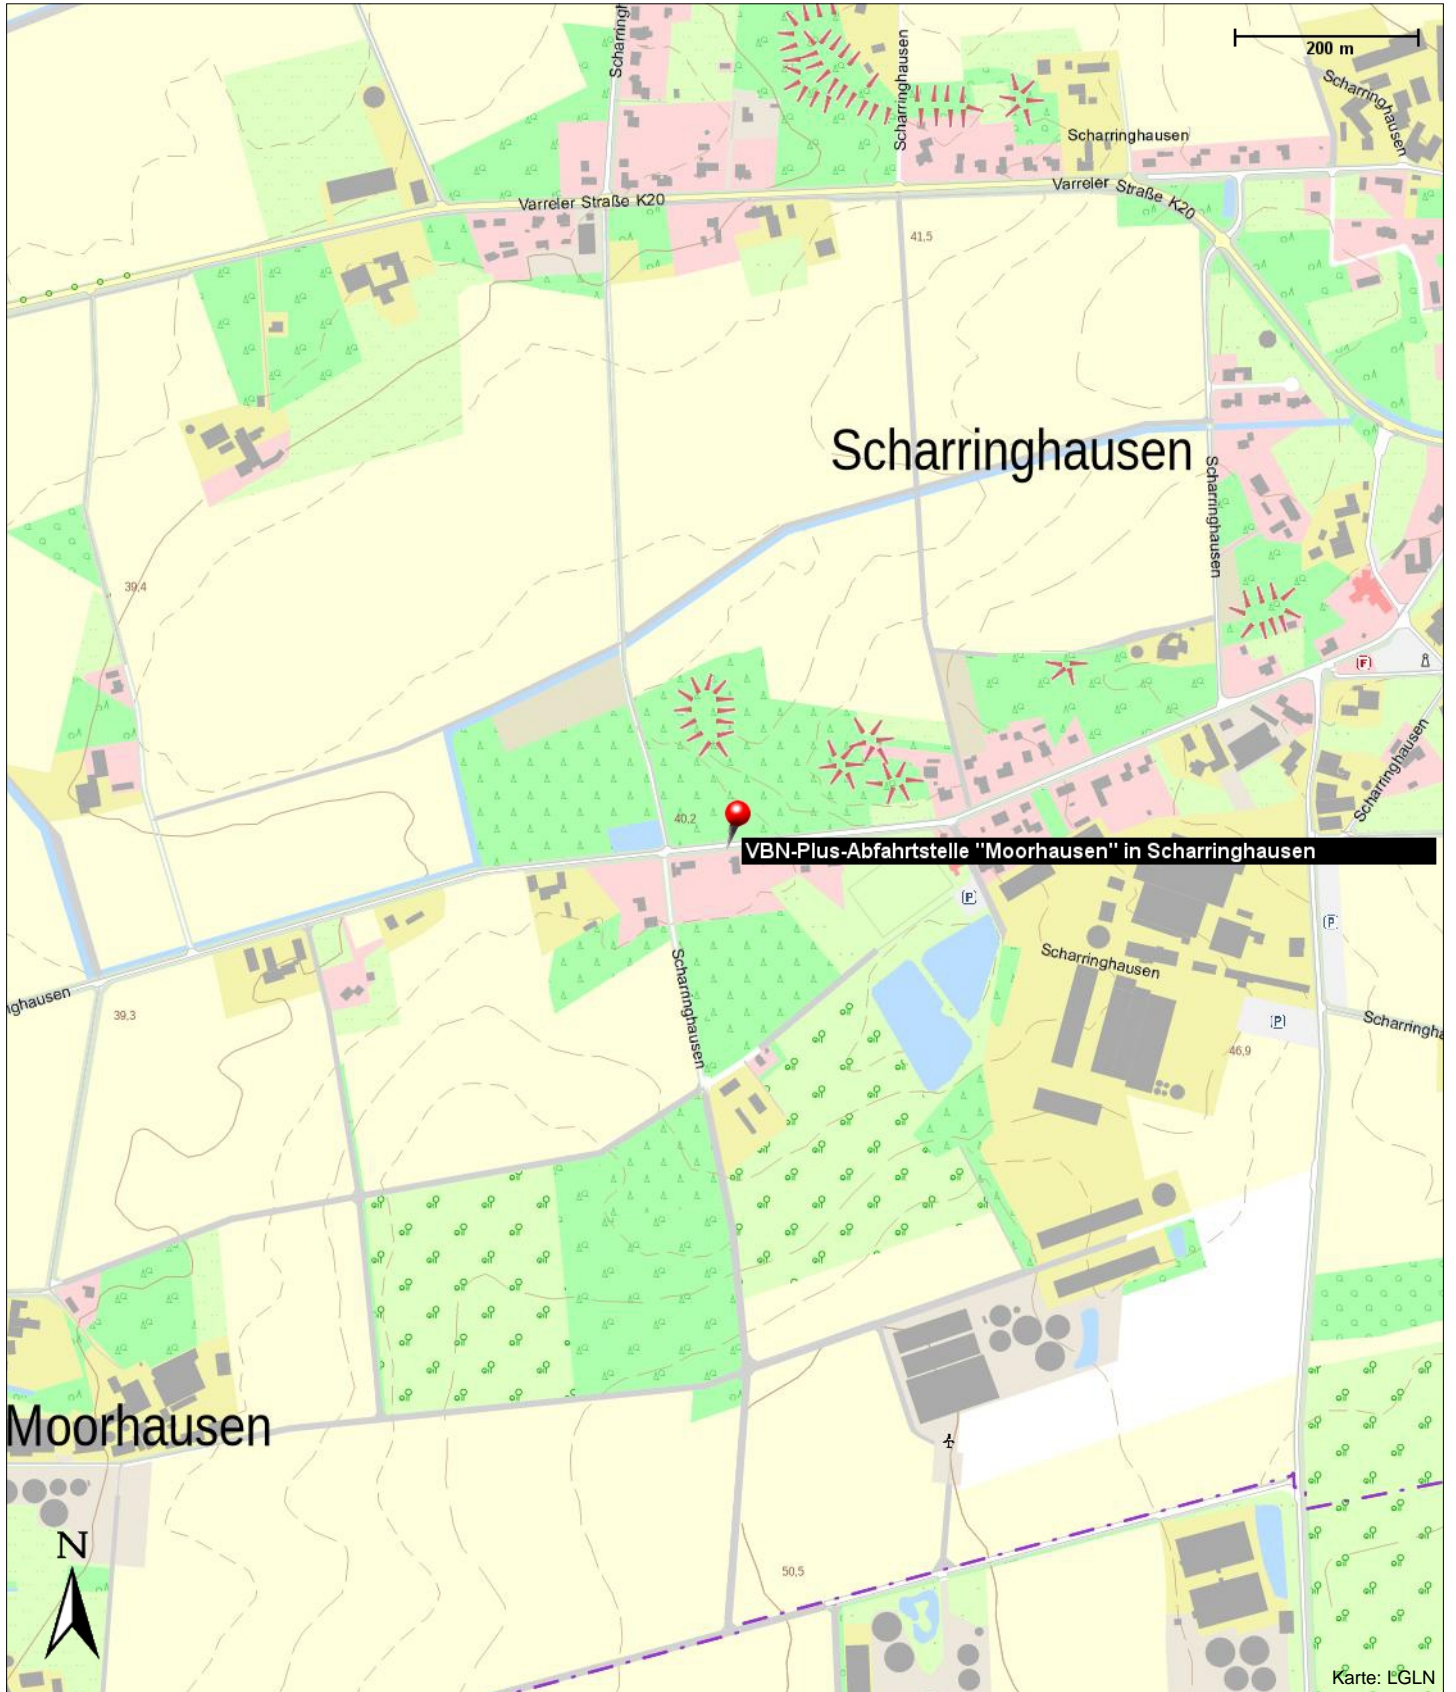

## VBN-Plus-Abfahrtstelle "Moorhausen" in Scharringhausen

Scharringhausen 77  
27245 Kirchdorf

### Position

---

N 52° 35.37989', E 008° 47.83967'

# VBN-Plus-Abfahrtstelle "Moorhausen" in Scharringhausen

Scharringhausen 77  
27245 Kirchdorf