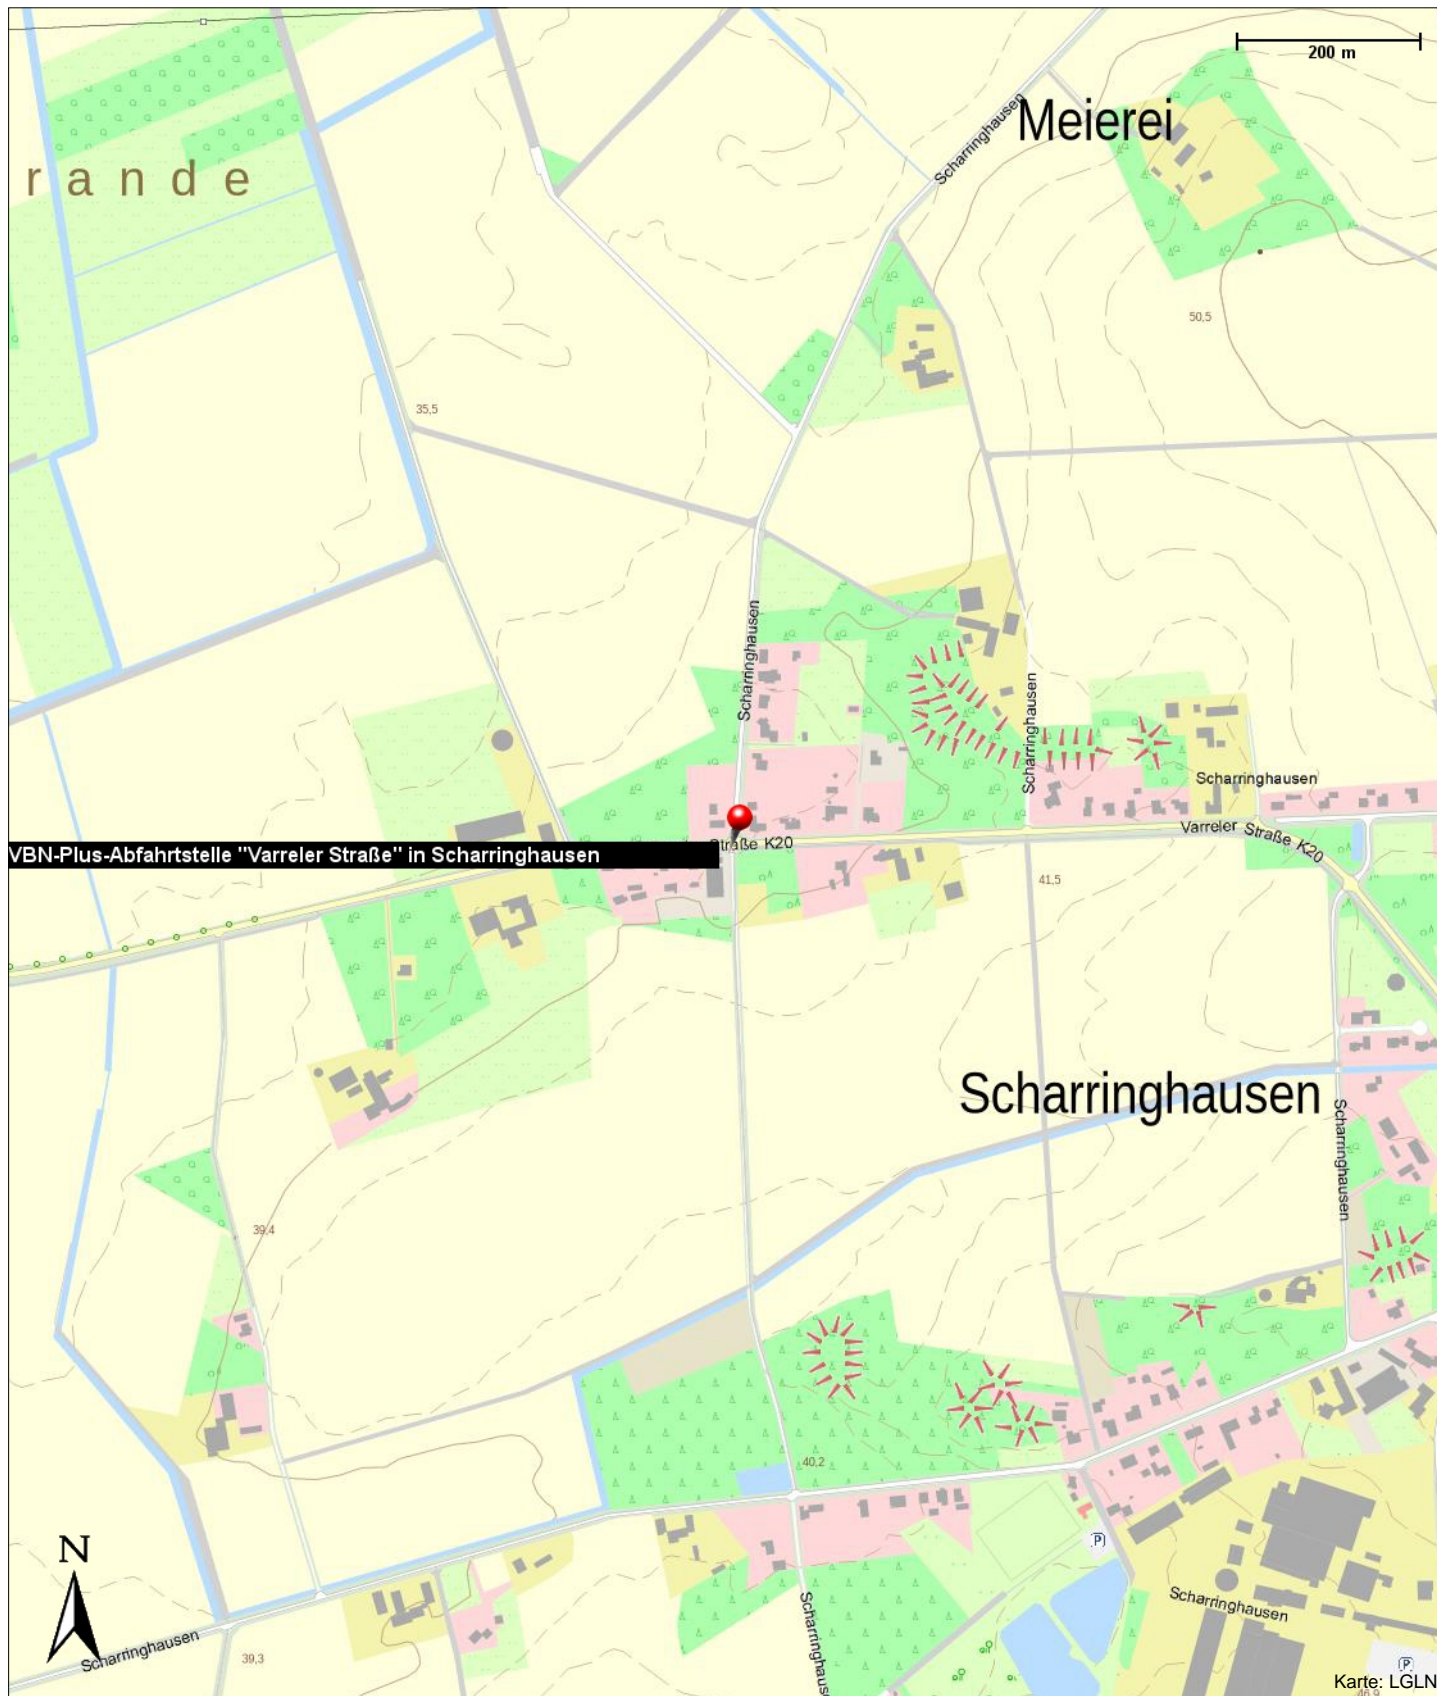

VBN-Plus-Abfahrtstelle "Varreler Straße" in Scharringhausen

Scharringhausen 74
27245 Kirchdorf

Kontakt

Scharringhausen 74
27245 Kirchdorf

Position

N 52° 35.75618', E 008° 47.71569'

VBN-Plus-Abfahrtstelle "Varreler Straße" in Scharringhausen

Scharringhausen 74
27245 Kirchdorf

VBN-Plus-Abfahrtstelle "Varreler Straße" in Scharringhausen

Scharringhausen 74
27245 Kirchdorf