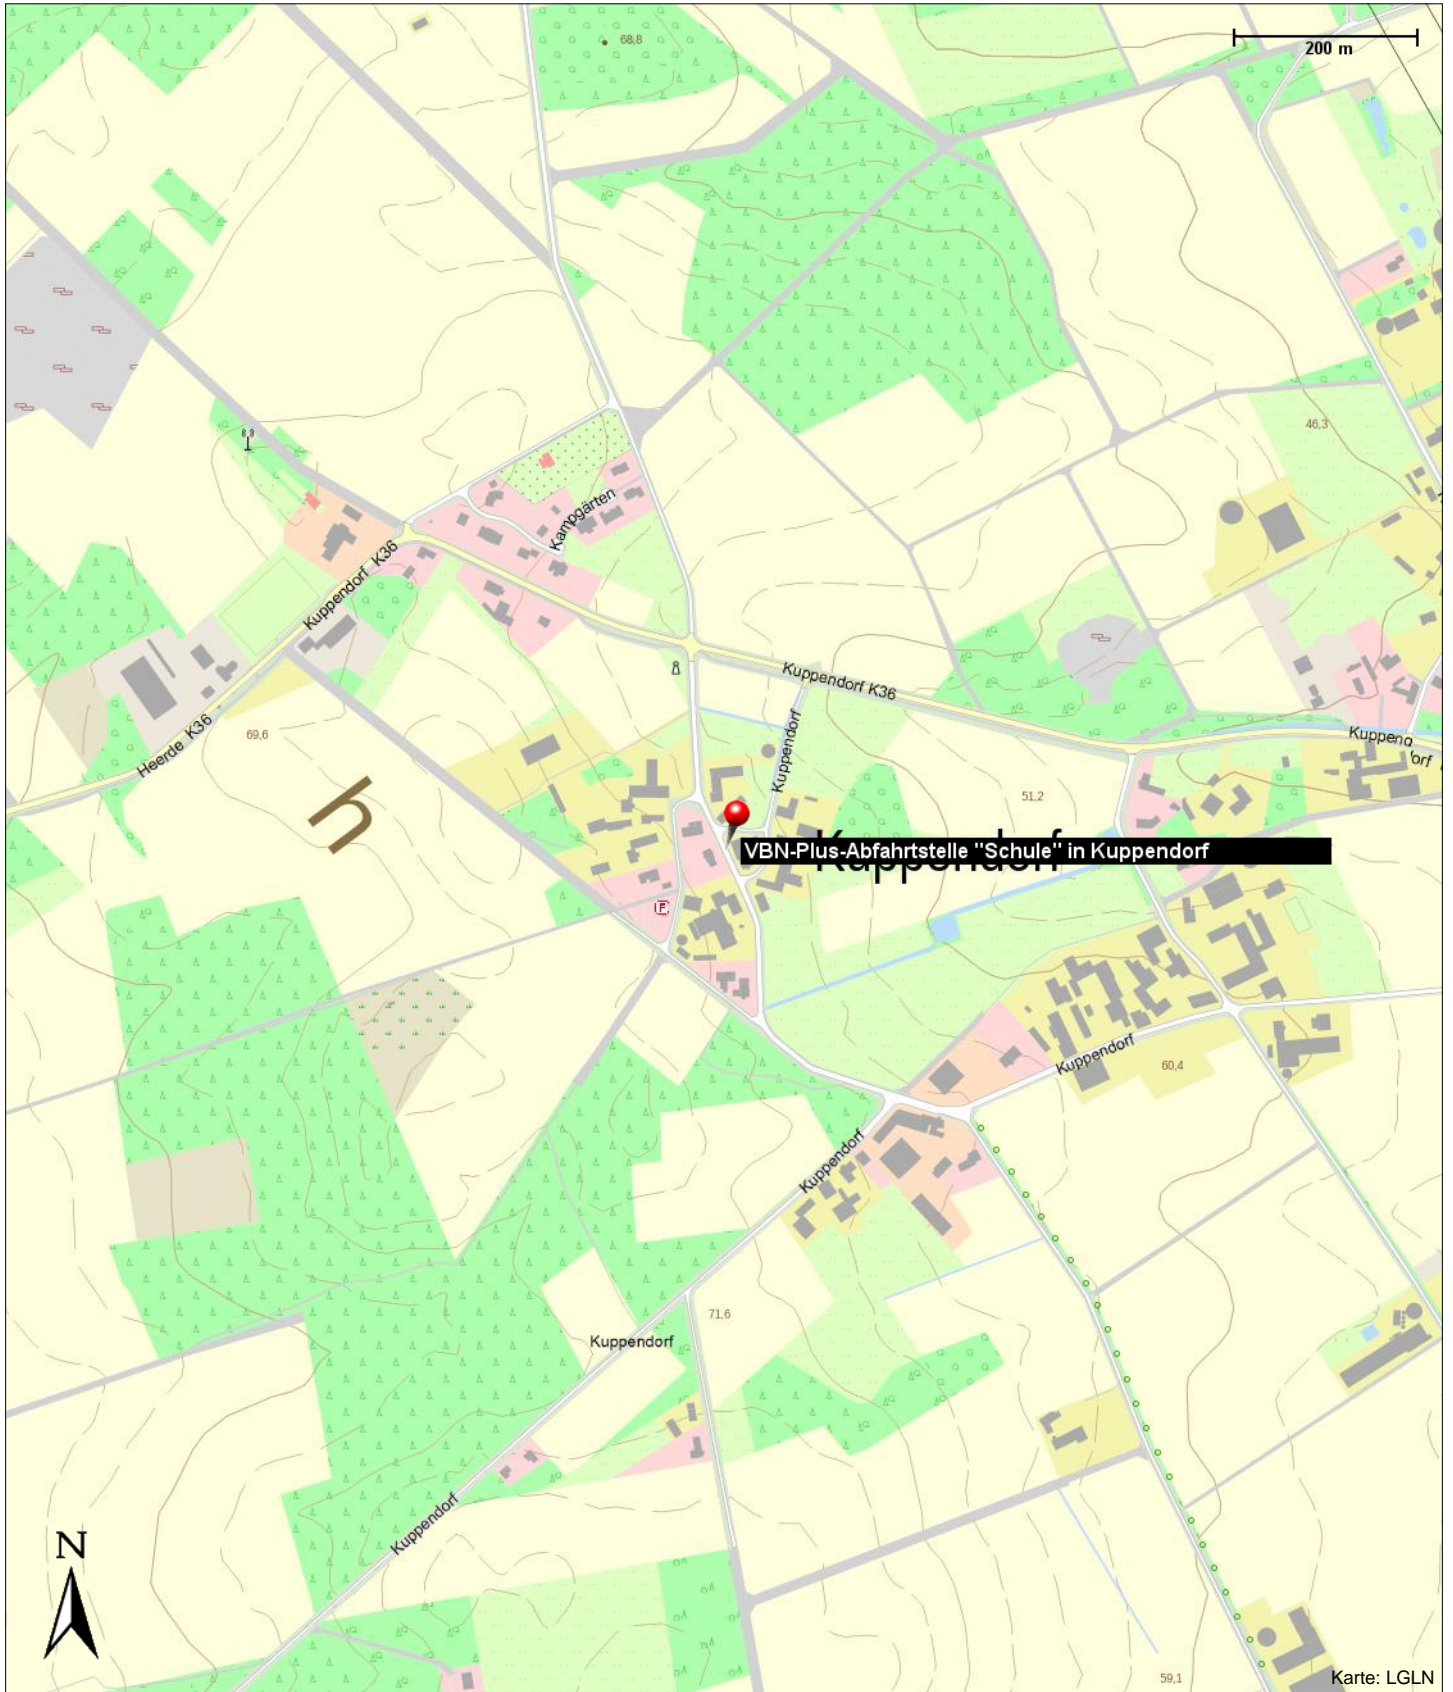

VBN-Plus-Abfahrtstelle "Schule" in Kuppendorf

Kuppendorf 23
27245 Kirchdorf

Kontakt

Kuppendorf 23
27245 Kirchdorf

Position

N 52° 33.97769', E 008° 52.25357'

VBN-Plus-Abfahrtstelle "Schule" in Kuppendorf

Kuppendorf 23
27245 Kirchdorf

VBN-Plus-Abfahrtstelle "Schule" in Kuppendorf

Kuppendorf 23
27245 Kirchdorf