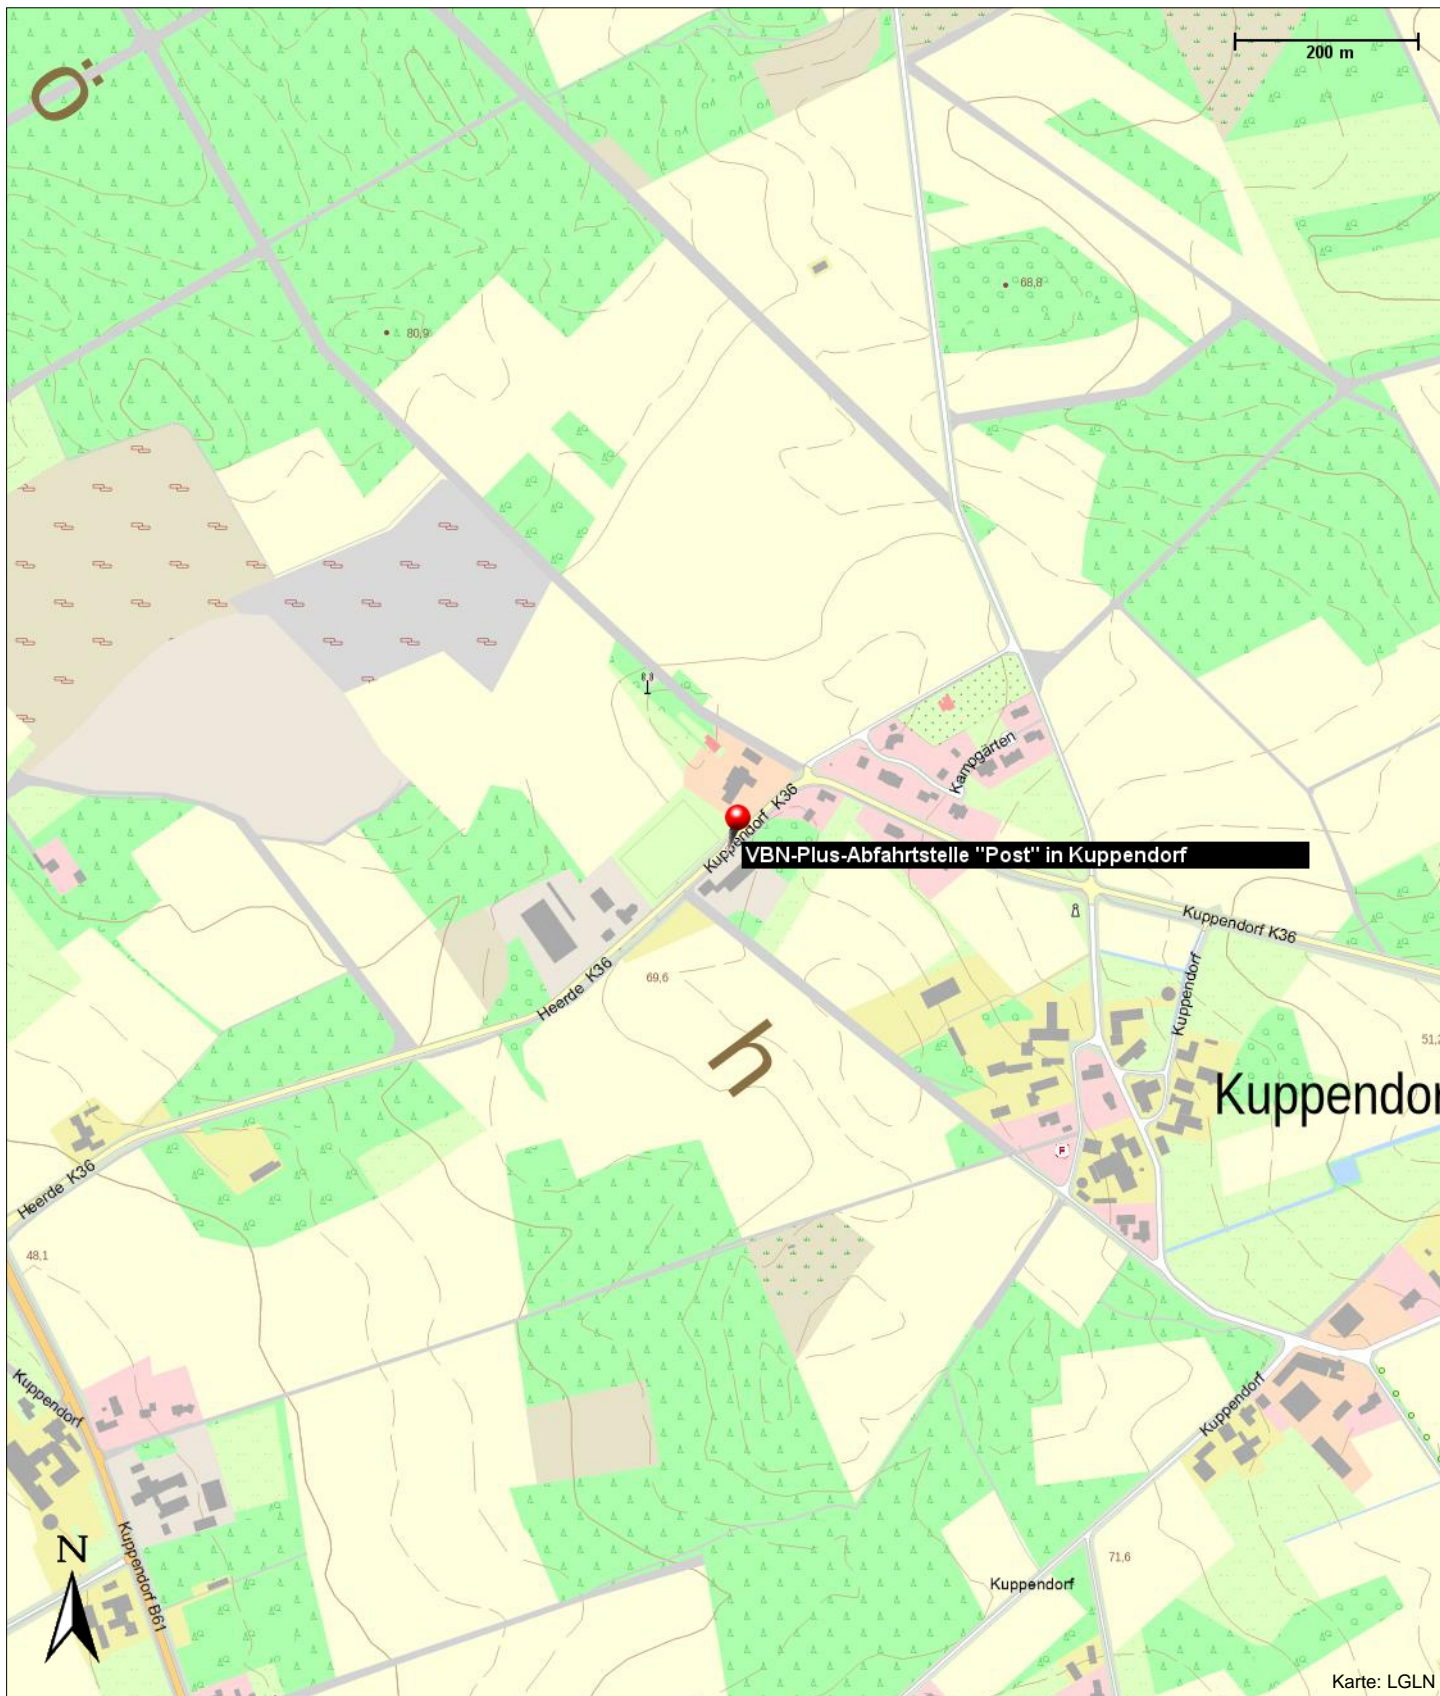

VBN-Plus-Abfahrtstelle "Post" in Kuppendorf

Kuppendorf 44
27245 Kirchdorf

Kontakt

Kuppendorf 44
27245 Kirchdorf

Position

N 52° 34.11804', E 008° 51.86719'

VBN-Plus-Abfahrtstelle "Post" in Kuppendorf

Kuppendorf 44
27245 Kirchdorf

VBN-Plus-Abfahrtsstelle "Post" in Kuppendorf

Kuppendorf 44
27245 Kirchdorf