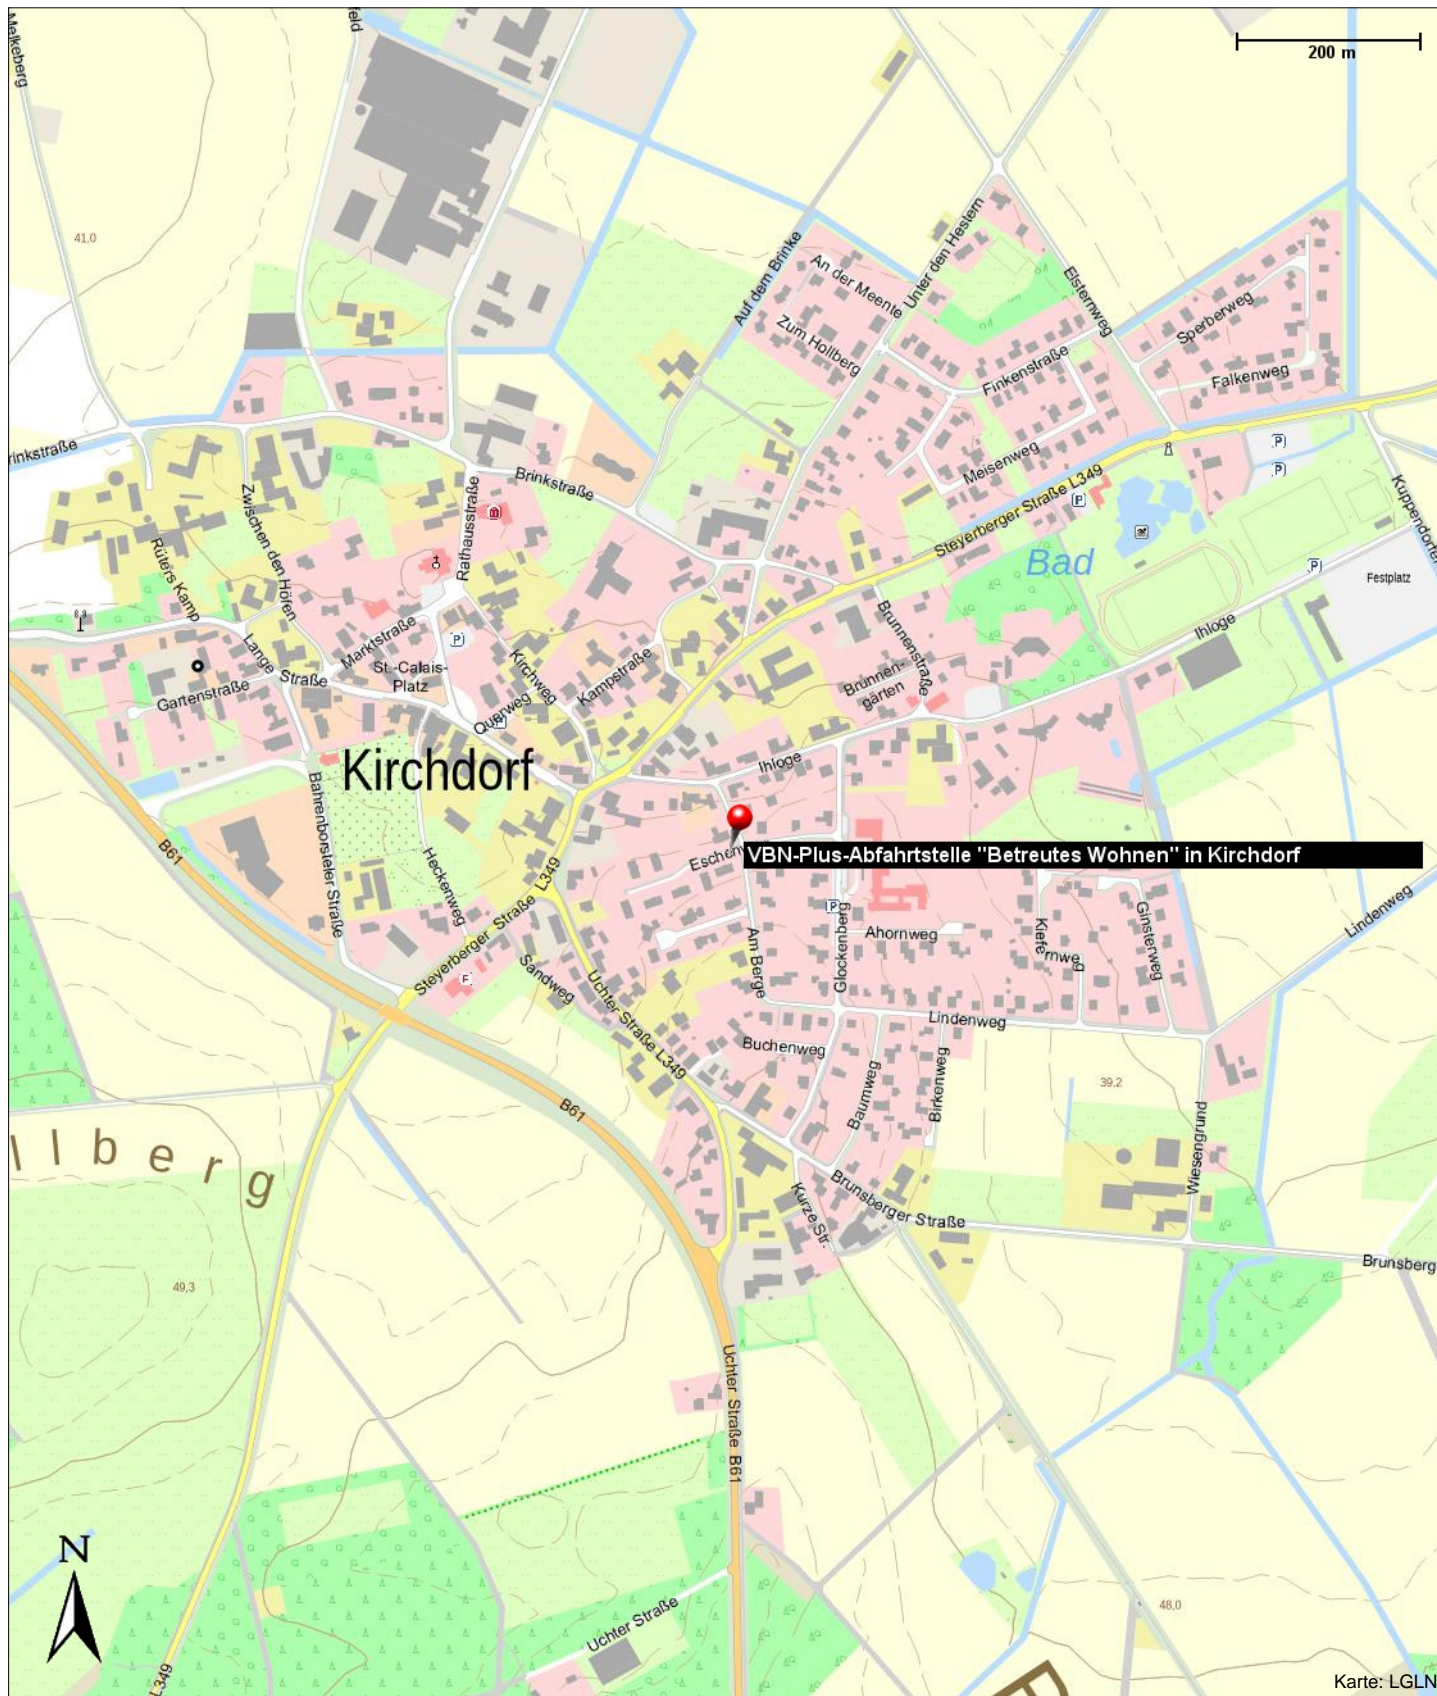

VBN-Plus-Abfahrtstelle "Betreutes Wohnen" in Kirchdorf

Eschenweg 5
27245 Kirchdorf

Kontakt

Eschenweg 5
27245 Kirchdorf

Position

N 52° 35.64960', E 008° 50.29997'

VBN-Plus-Abfahrtstelle "Betreutes Wohnen" in Kirchdorf

Eschenweg 5
27245 Kirchdorf

VBN-Plus-Abfahrtstelle "Betreutes Wohnen" in Kirchdorf

Eschenweg 5
27245 Kirchdorf