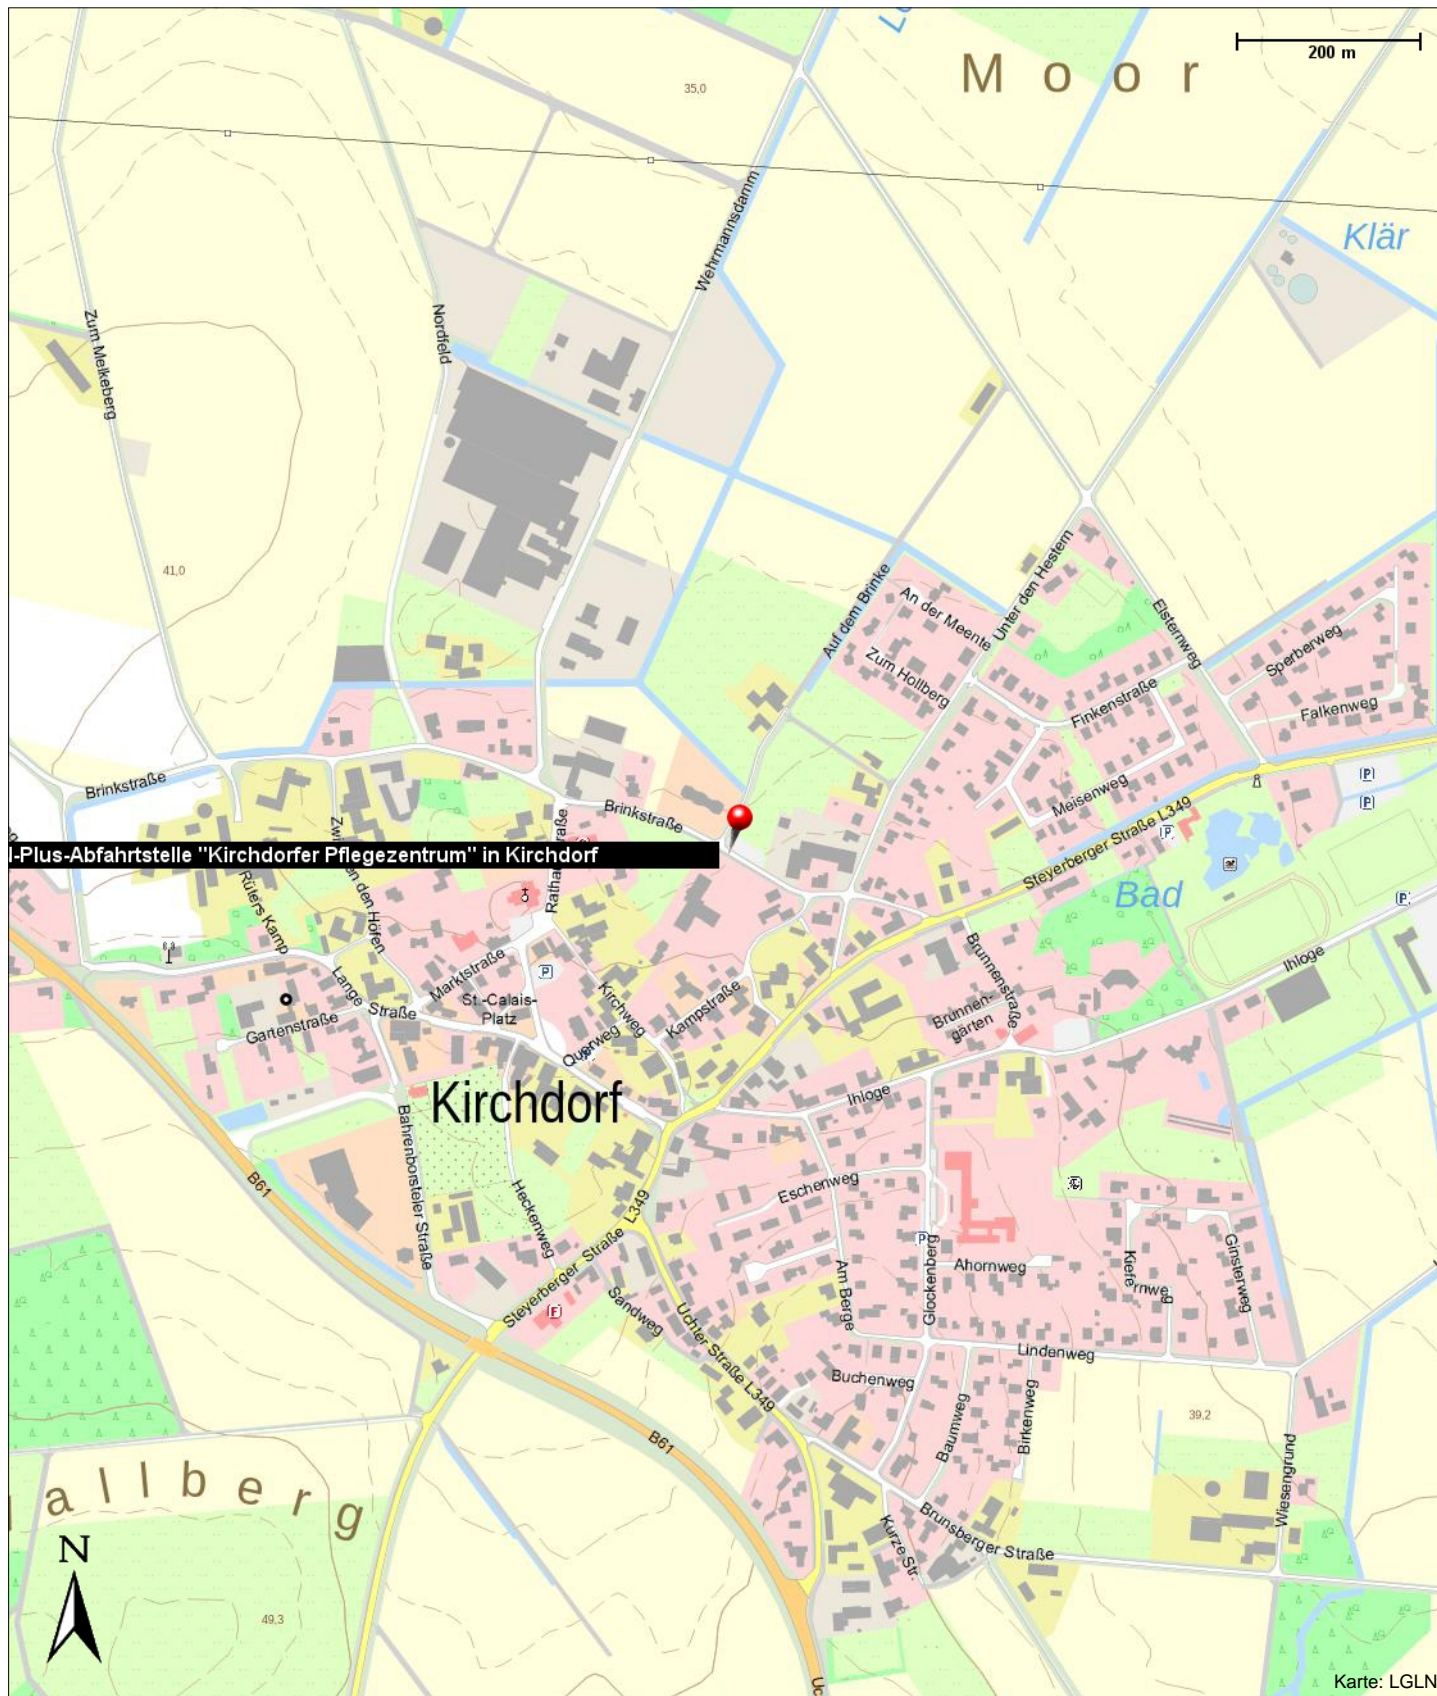

VBN-Plus-Abfahrtstelle "Kirchdorfer Pflegezentrum" in Kirchdorf

Brinkstraße 16
27245 Kirchdorf

Kontakt

Brinkstraße 16
27245 Kirchdorf

Position

N 52° 35.84529', E 008° 50.21332'

VBN-Plus-Abfahrtstelle "Kirchdorfer Pflegezentrum" in Kirchdorf

Brinkstraße 16
27245 Kirchdorf

VBN-Plus-Abfahrtstelle "Kirchdorfer Pflegezentrum" in Kirchdorf

Brinkstraße 16
27245 Kirchdorf