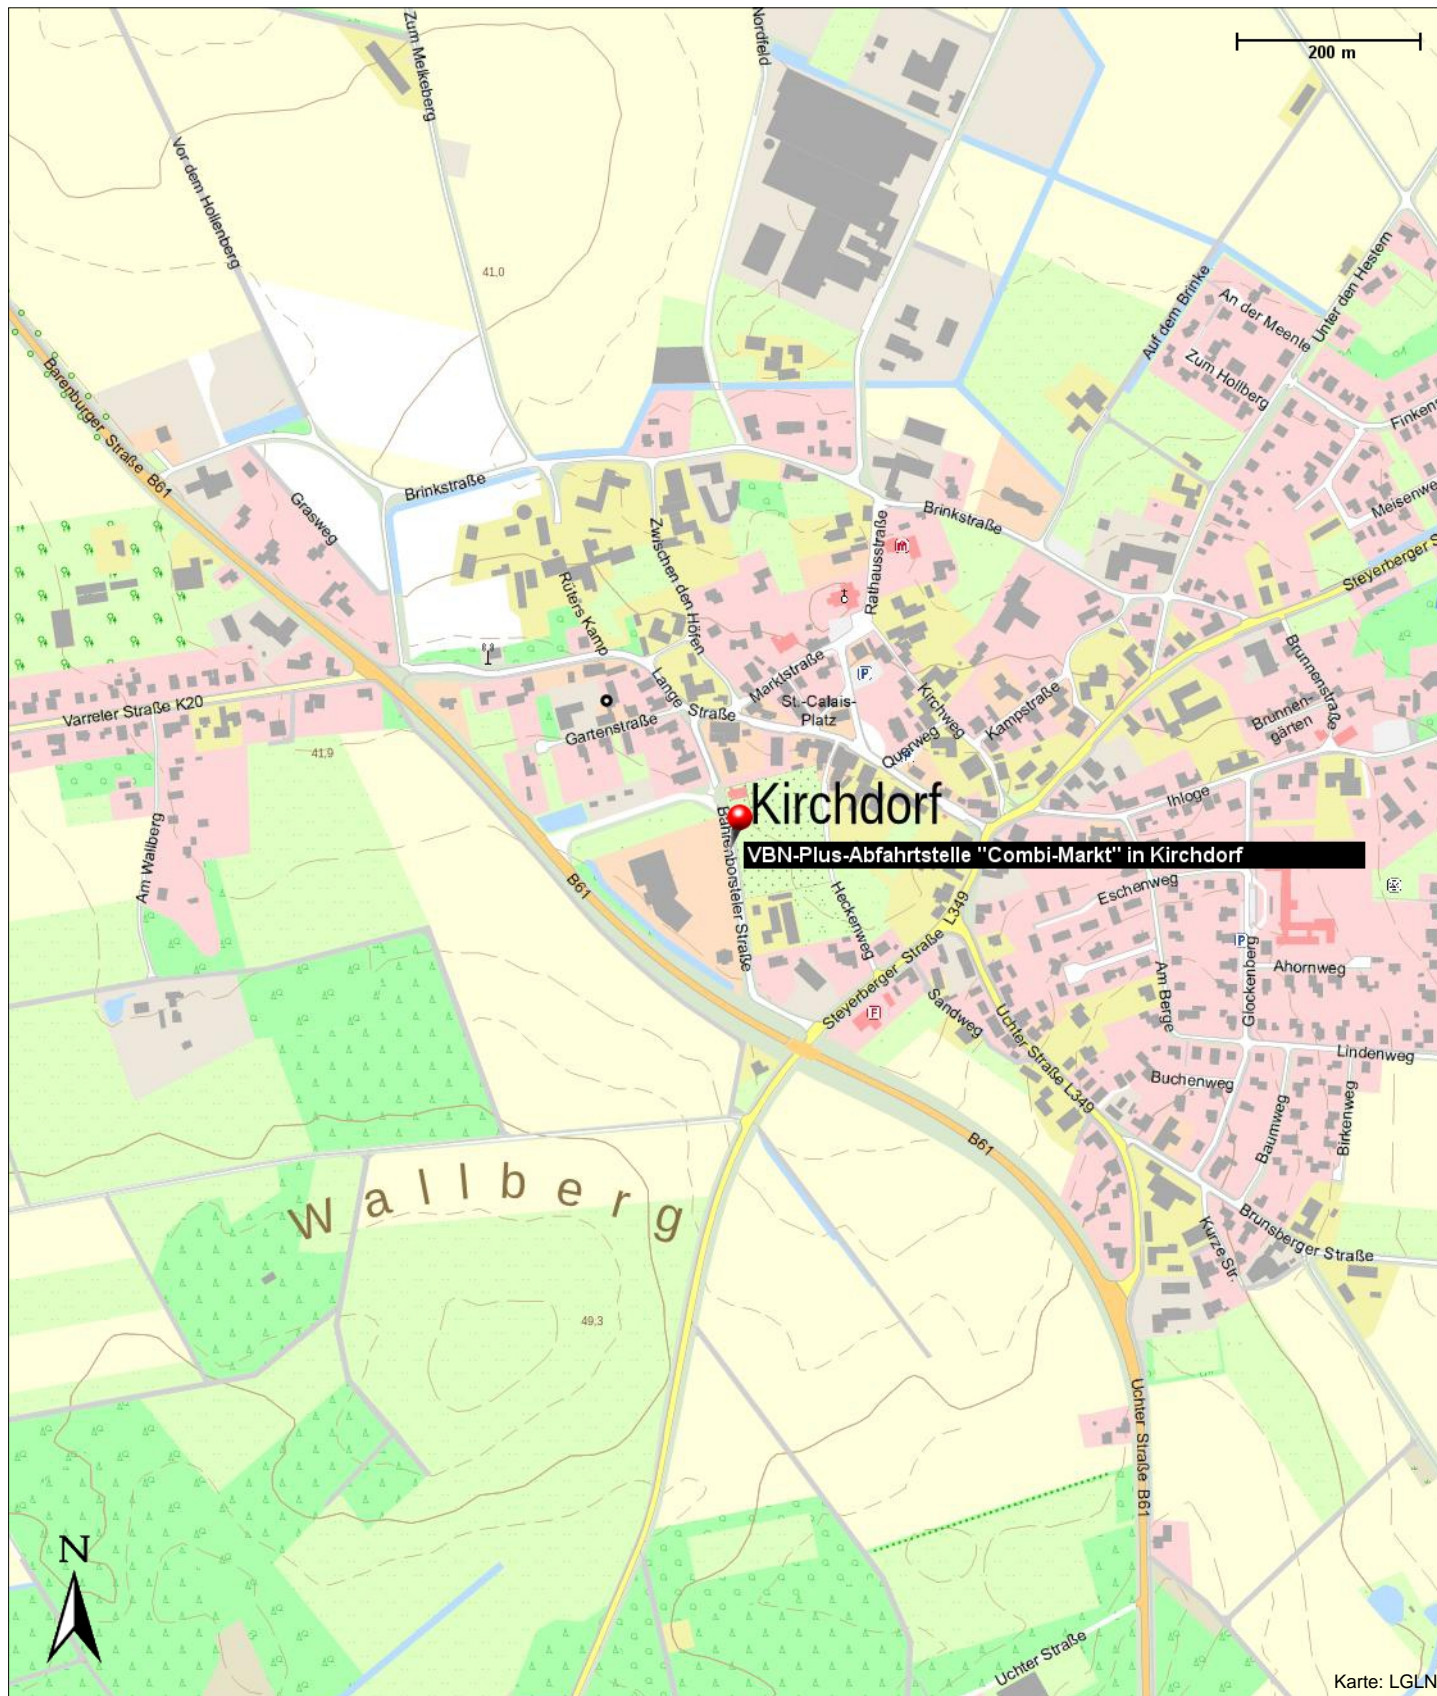

VBN-Plus-Abfahrtstelle "Combi-Markt" in Kirchdorf

Bahrenborsteler Straße 8
27245 Kirchdorf

Kontakt

Bahrenborsteler Straße 8
27245 Kirchdorf

Position

N 52° 35.66901', E 008° 49.90484'

VBN-Plus-Abfahrtstelle "Combi-Markt" in Kirchdorf

Bahrenborsteler Straße 8
27245 Kirchdorf

VBN-Plus-Abfahrtstelle "Combi-Markt" in Kirchdorf

Bahrenborsteler Straße 8
27245 Kirchdorf