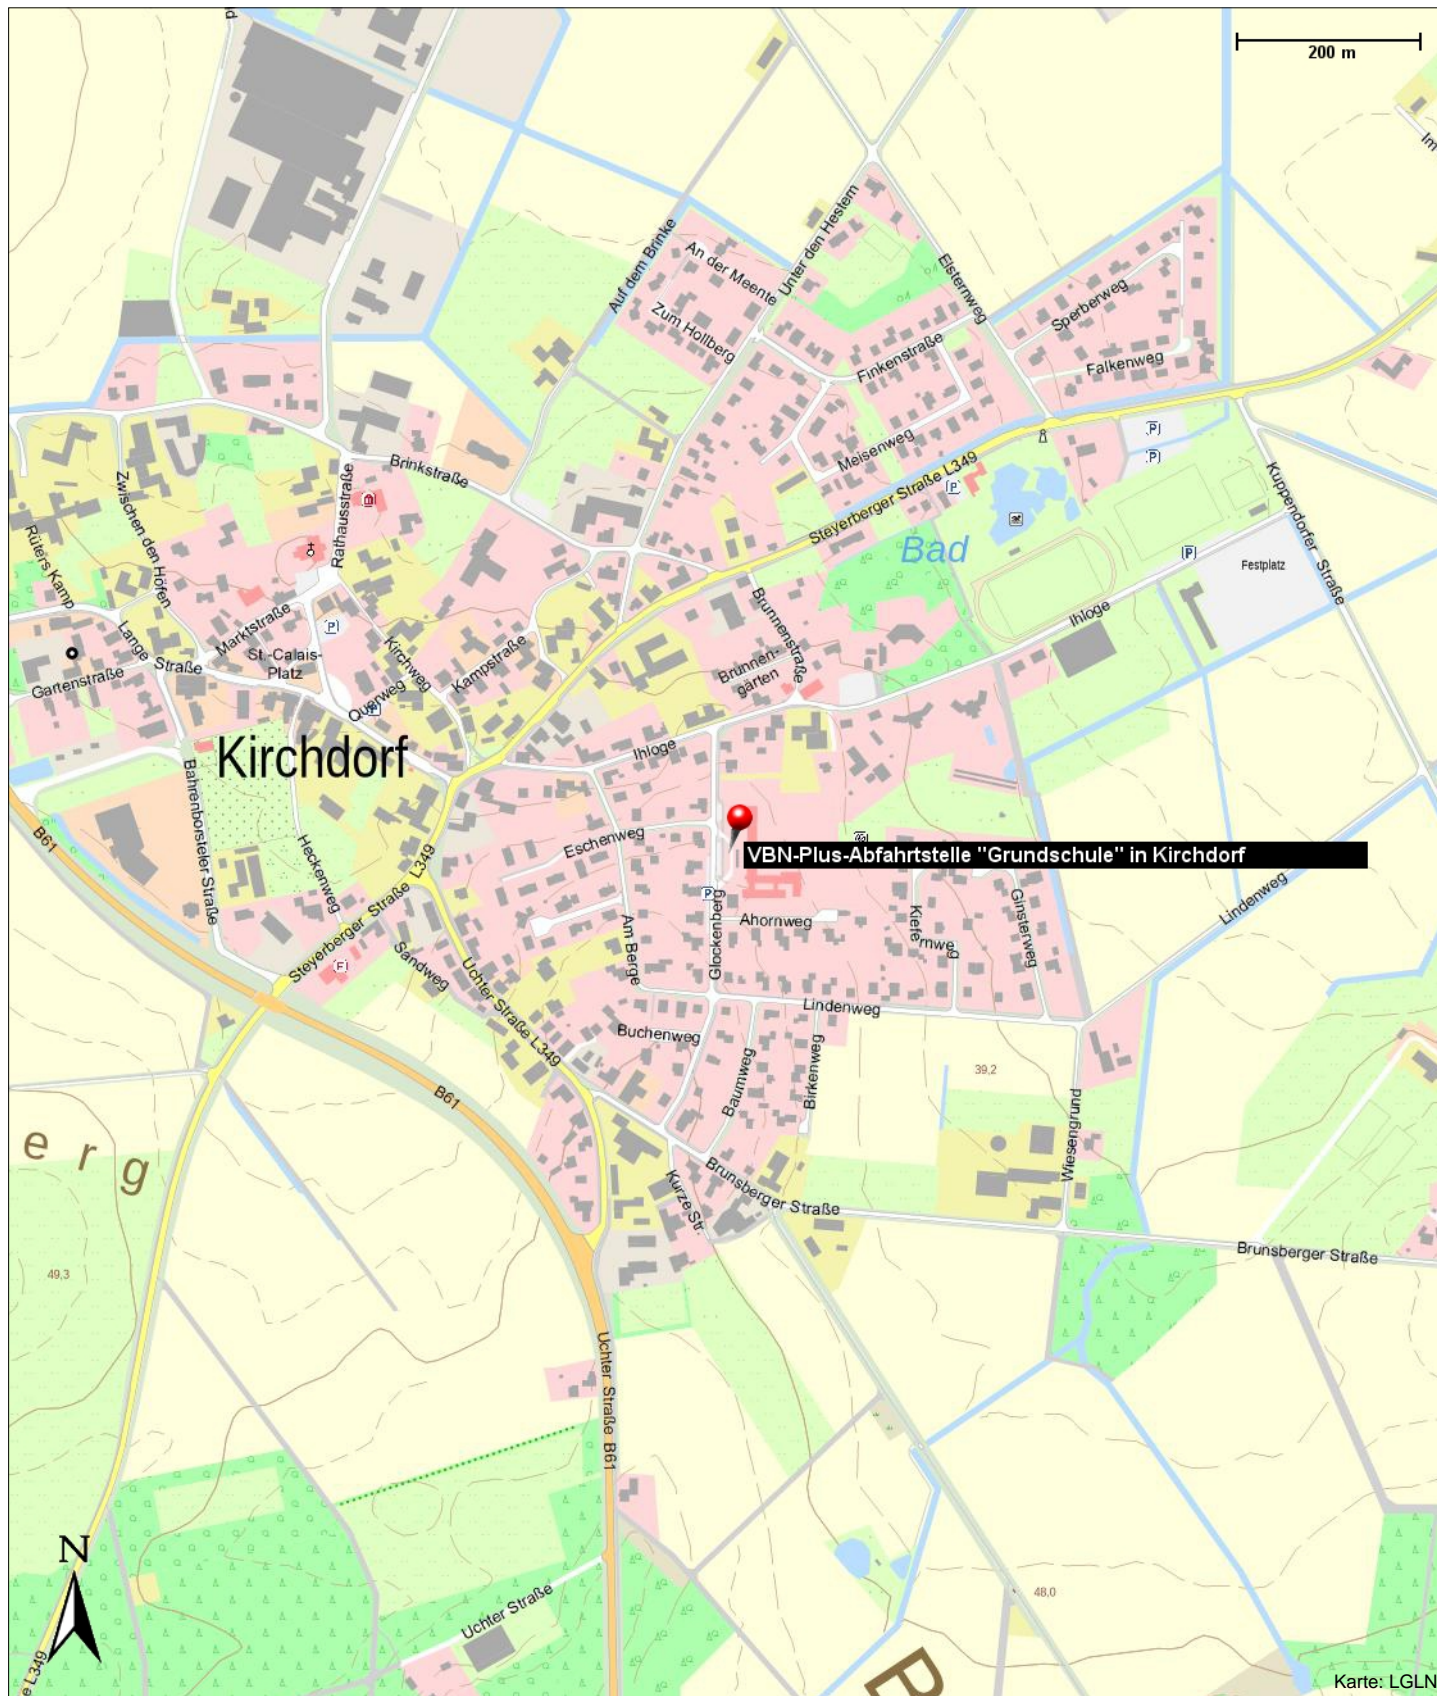

VBN-Plus-Abfahrtstelle "Grundschule" in Kirchdorf

Glockenberg 16
27245 Kirchdorf

Kontakt

Glockenberg 16
27245 Kirchdorf

Position

N 52° 35.64221', E 008° 50.42135'

VBN-Plus-Abfahrtstelle "Grundschule" in Kirchdorf

Glockenberg 16
27245 Kirchdorf

VBN-Plus-Abfahrtstelle "Grundschule" in Kirchdorf

Glockenberg 16
27245 Kirchdorf