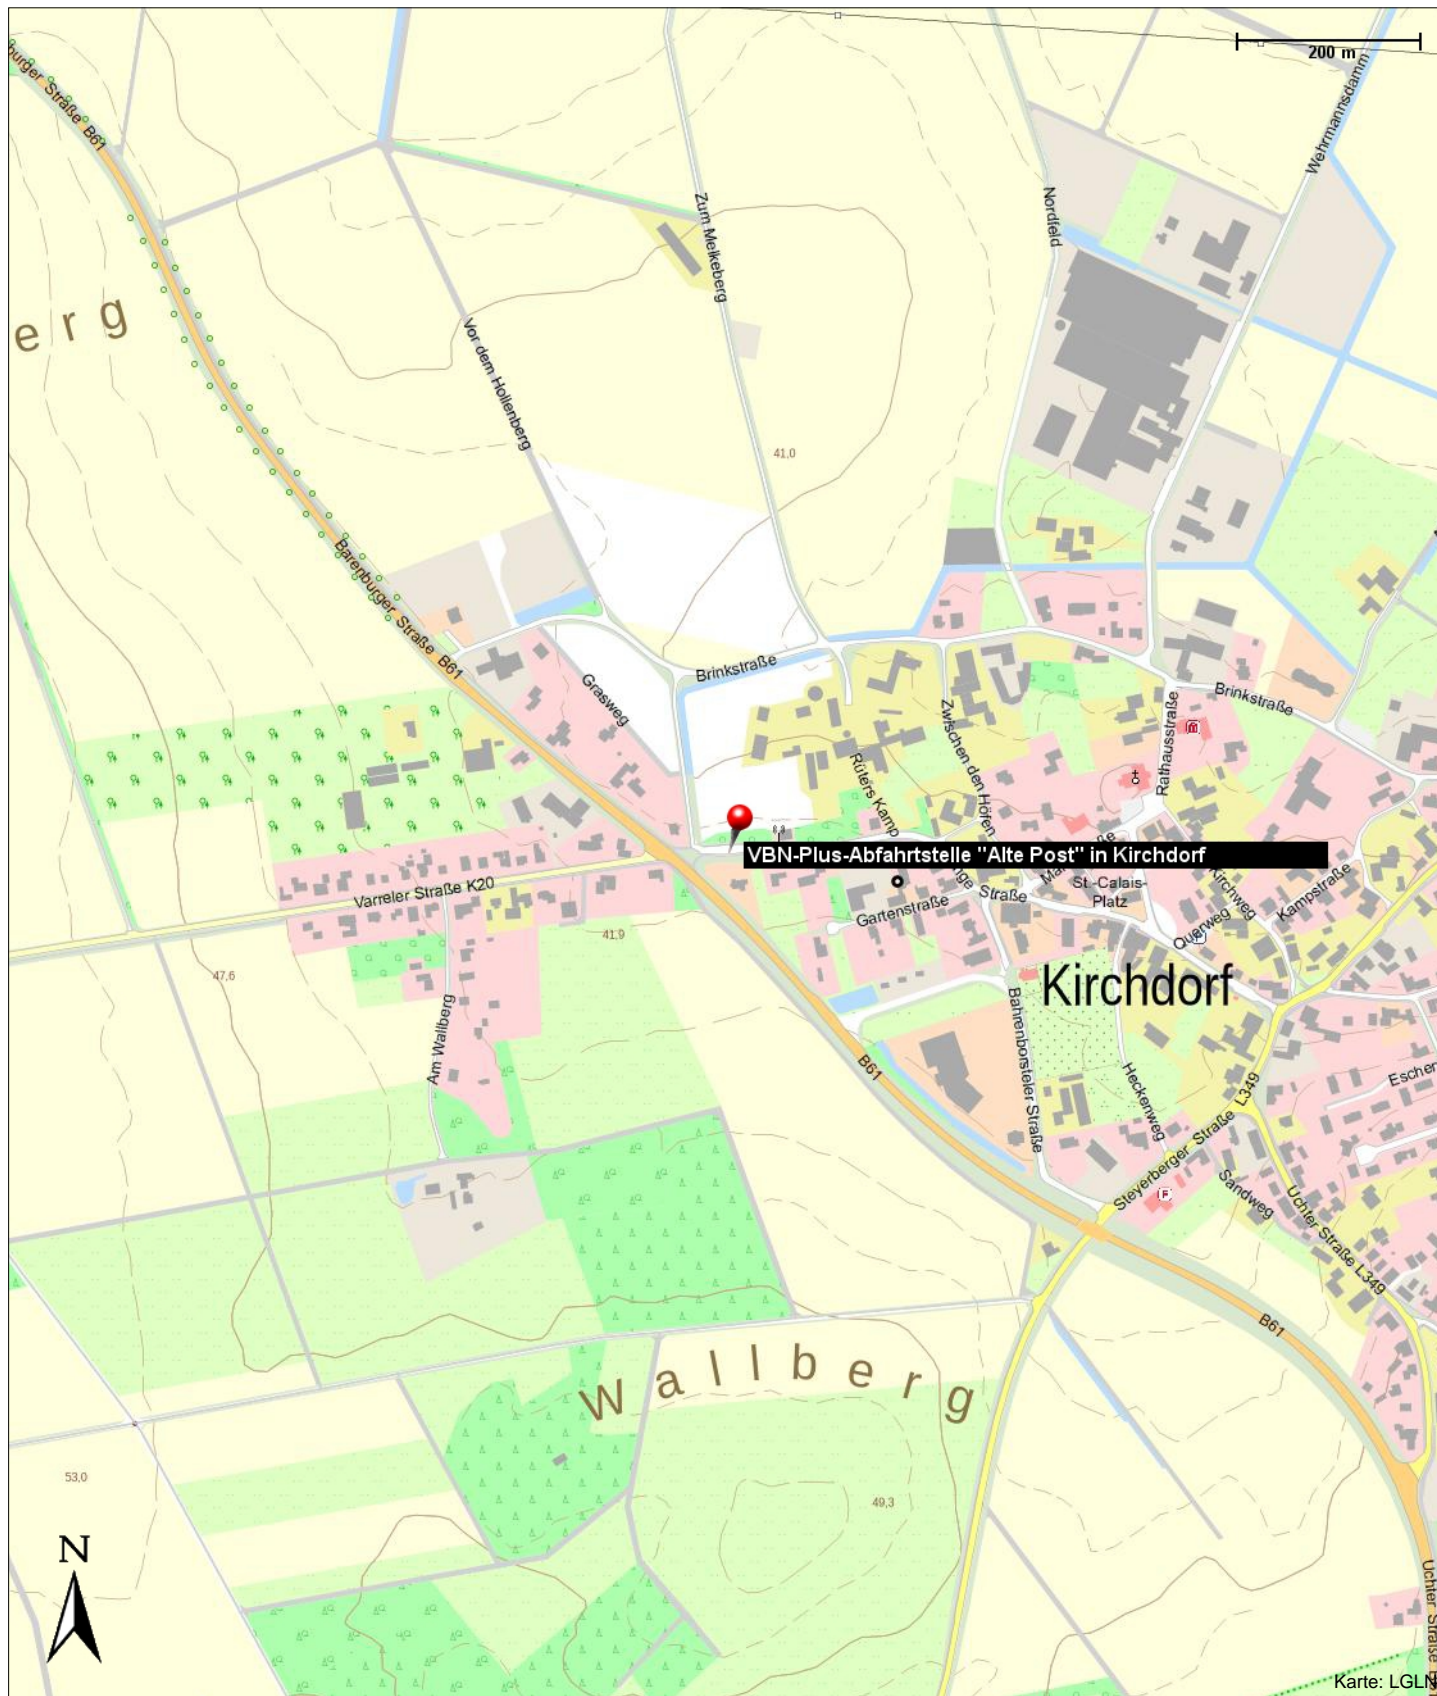

VBN-Plus-Abfahrtstelle "Alte Post" in Kirchdorf

Lange Straße 2
27245 Kirchdorf

Kontakt

Lange Straße 2
27245 Kirchdorf

Position

N 52° 35.77540', E 008° 49.62275'

VBN-Plus-Abfahrtstelle "Alte Post" in Kirchdorf

Lange Straße 2
27245 Kirchdorf

VBN-Plus-Abfahrtstelle "Alte Post" in Kirchdorf

Lange Straße 2
27245 Kirchdorf