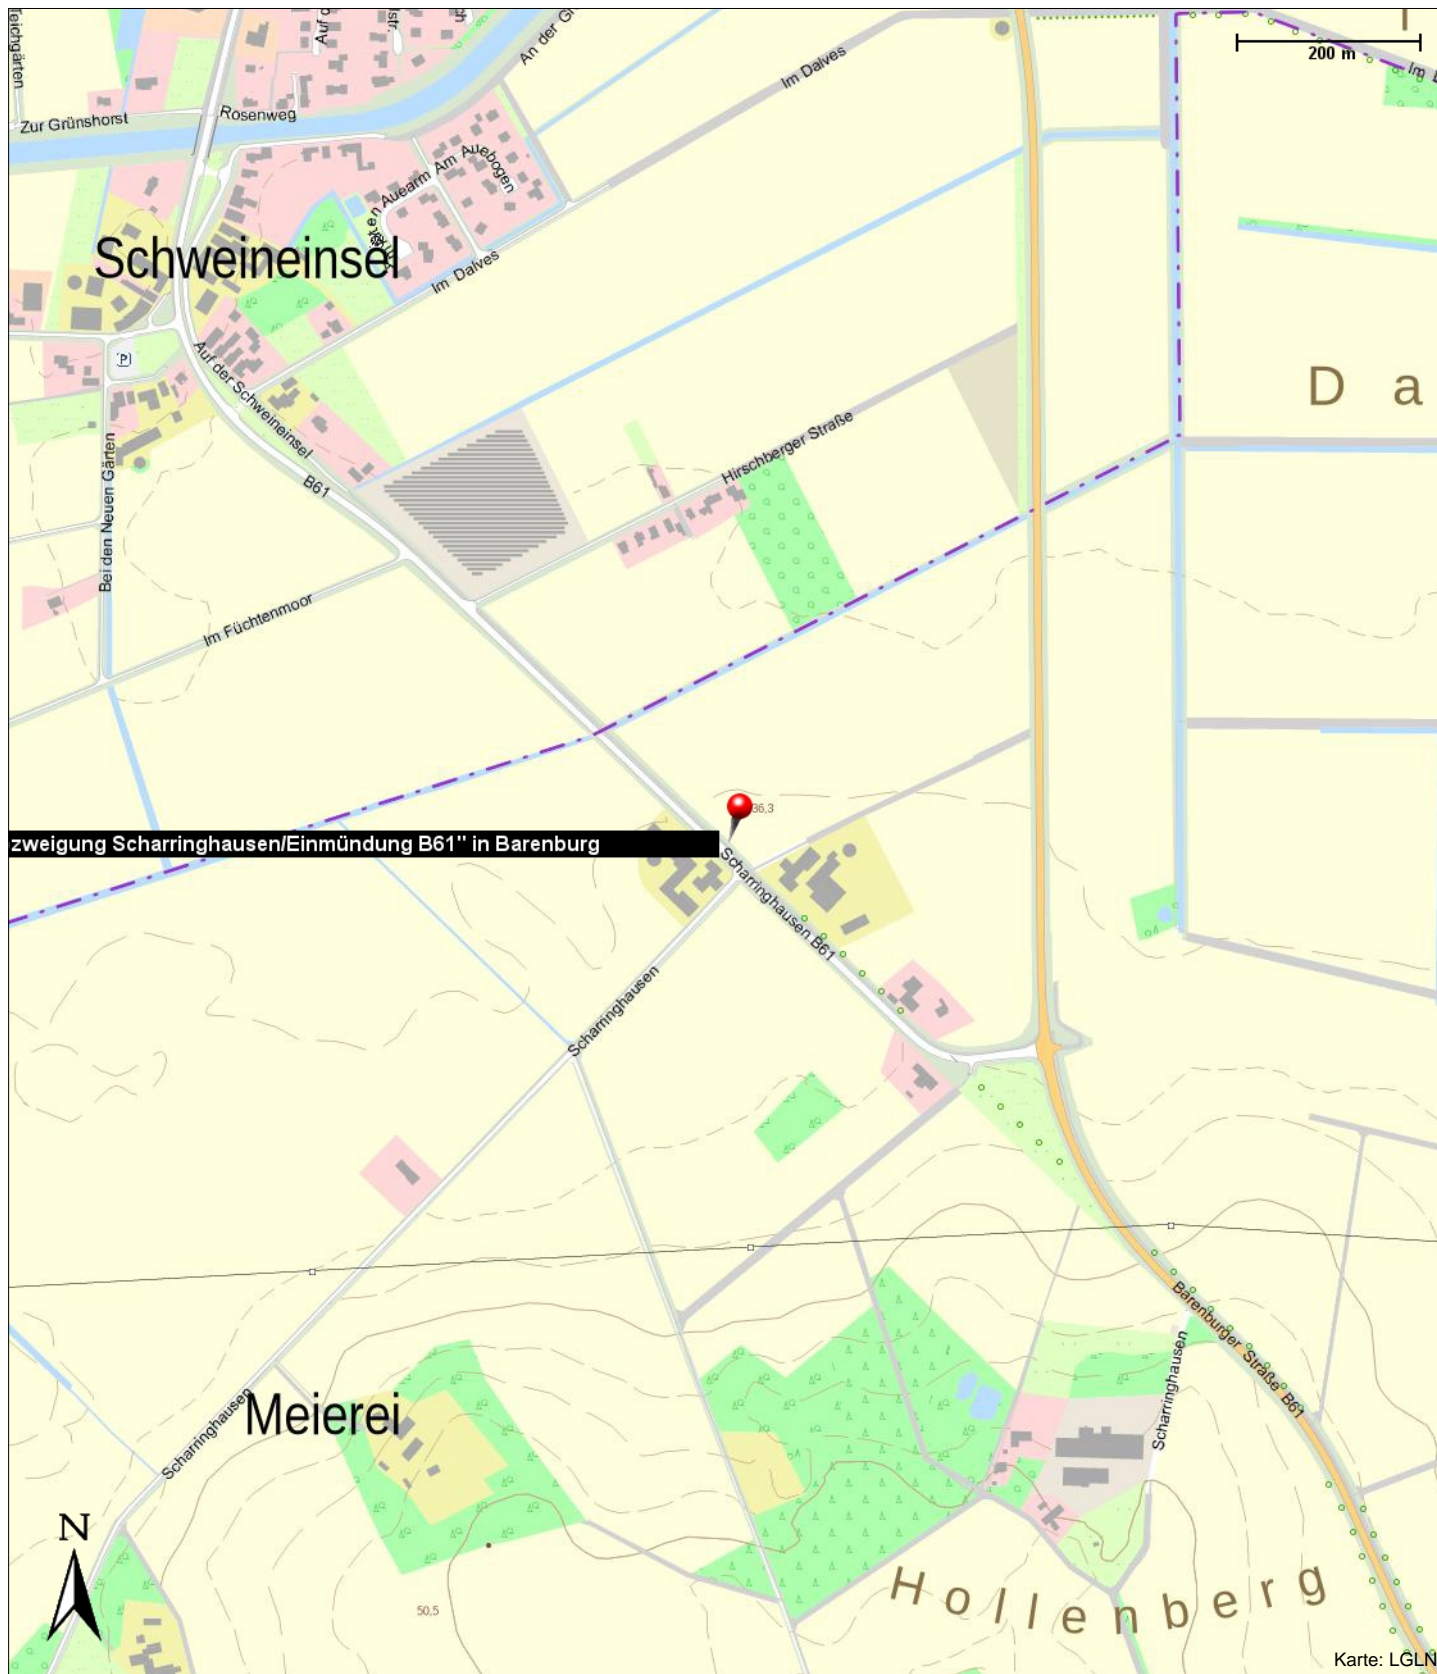

VBN-Plus-Abfahrtstelle "Abzweigung Scharringhausen/Einmündung B61" in Barenburg

27245 Barenburg

Internet: <https://www.vbn.de/mobilitaet/anrufverkehre/>

Kontakt

27245 Barenburg

Position

N 52° 36.52662', E 008° 48.45993'

VBN-Plus-Abfahrtstelle "Abzweigung Scharringhausen/Einmündung B61" in Barenburg

27245 Barenburg

Internet: <https://www.vbn.de/mobilitaet/anrufverkehre/>

VBN-Plus-Abfahrtstelle "Abzweigung Scharringhausen/Einmündung B61" in Barenburg