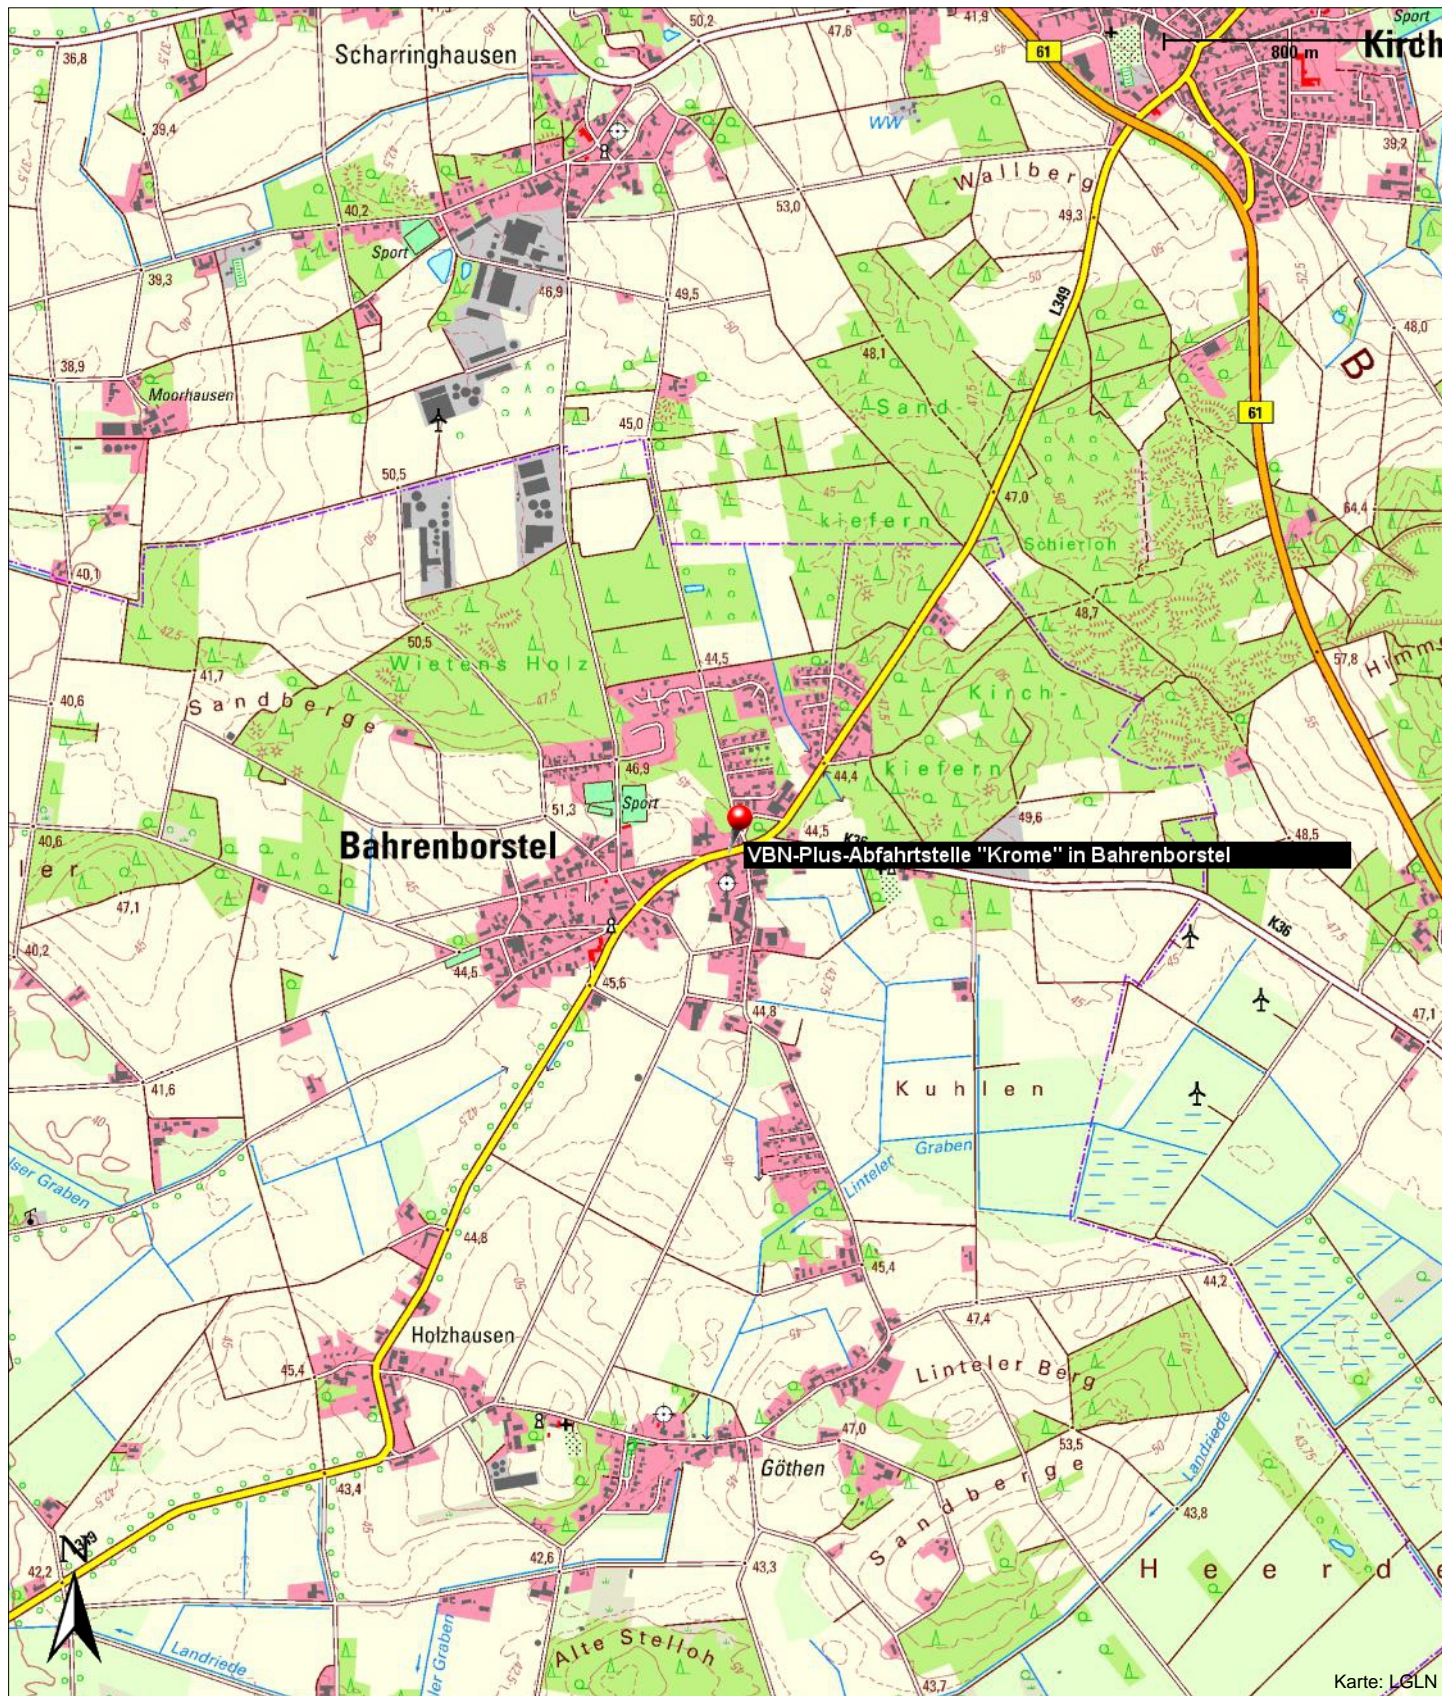

VBN-Plus-Abfahrtstelle "Krome" in Bahrenborstel

Kirchdorfer Straße 5
27245 Bahrenborstel

Internet: <https://www.vbn.de/mobilitaet/anrufverkehre/>

Kontakt

Kirchdorfer Straße 5
27245 Bahrenborstel

Position

N 52° 34.32055', E 008° 48.85824'

VBN-Plus-Abfahrtstelle "Krome" in Bahrenborstel

Kirchdorfer Straße 5
27245 Bahrenborstel

Internet: <https://www.vbn.de/mobilitaet/anrufverkehre/>

VBN-Plus-Abfahrtstelle "Krome" in Bahrenborstel

Kirchdorfer Straße 5
27245 Bahrenborstel

Internet: <https://www.vbn.de/mobilitaet/anrufverkehre/>

Karte: LGLN