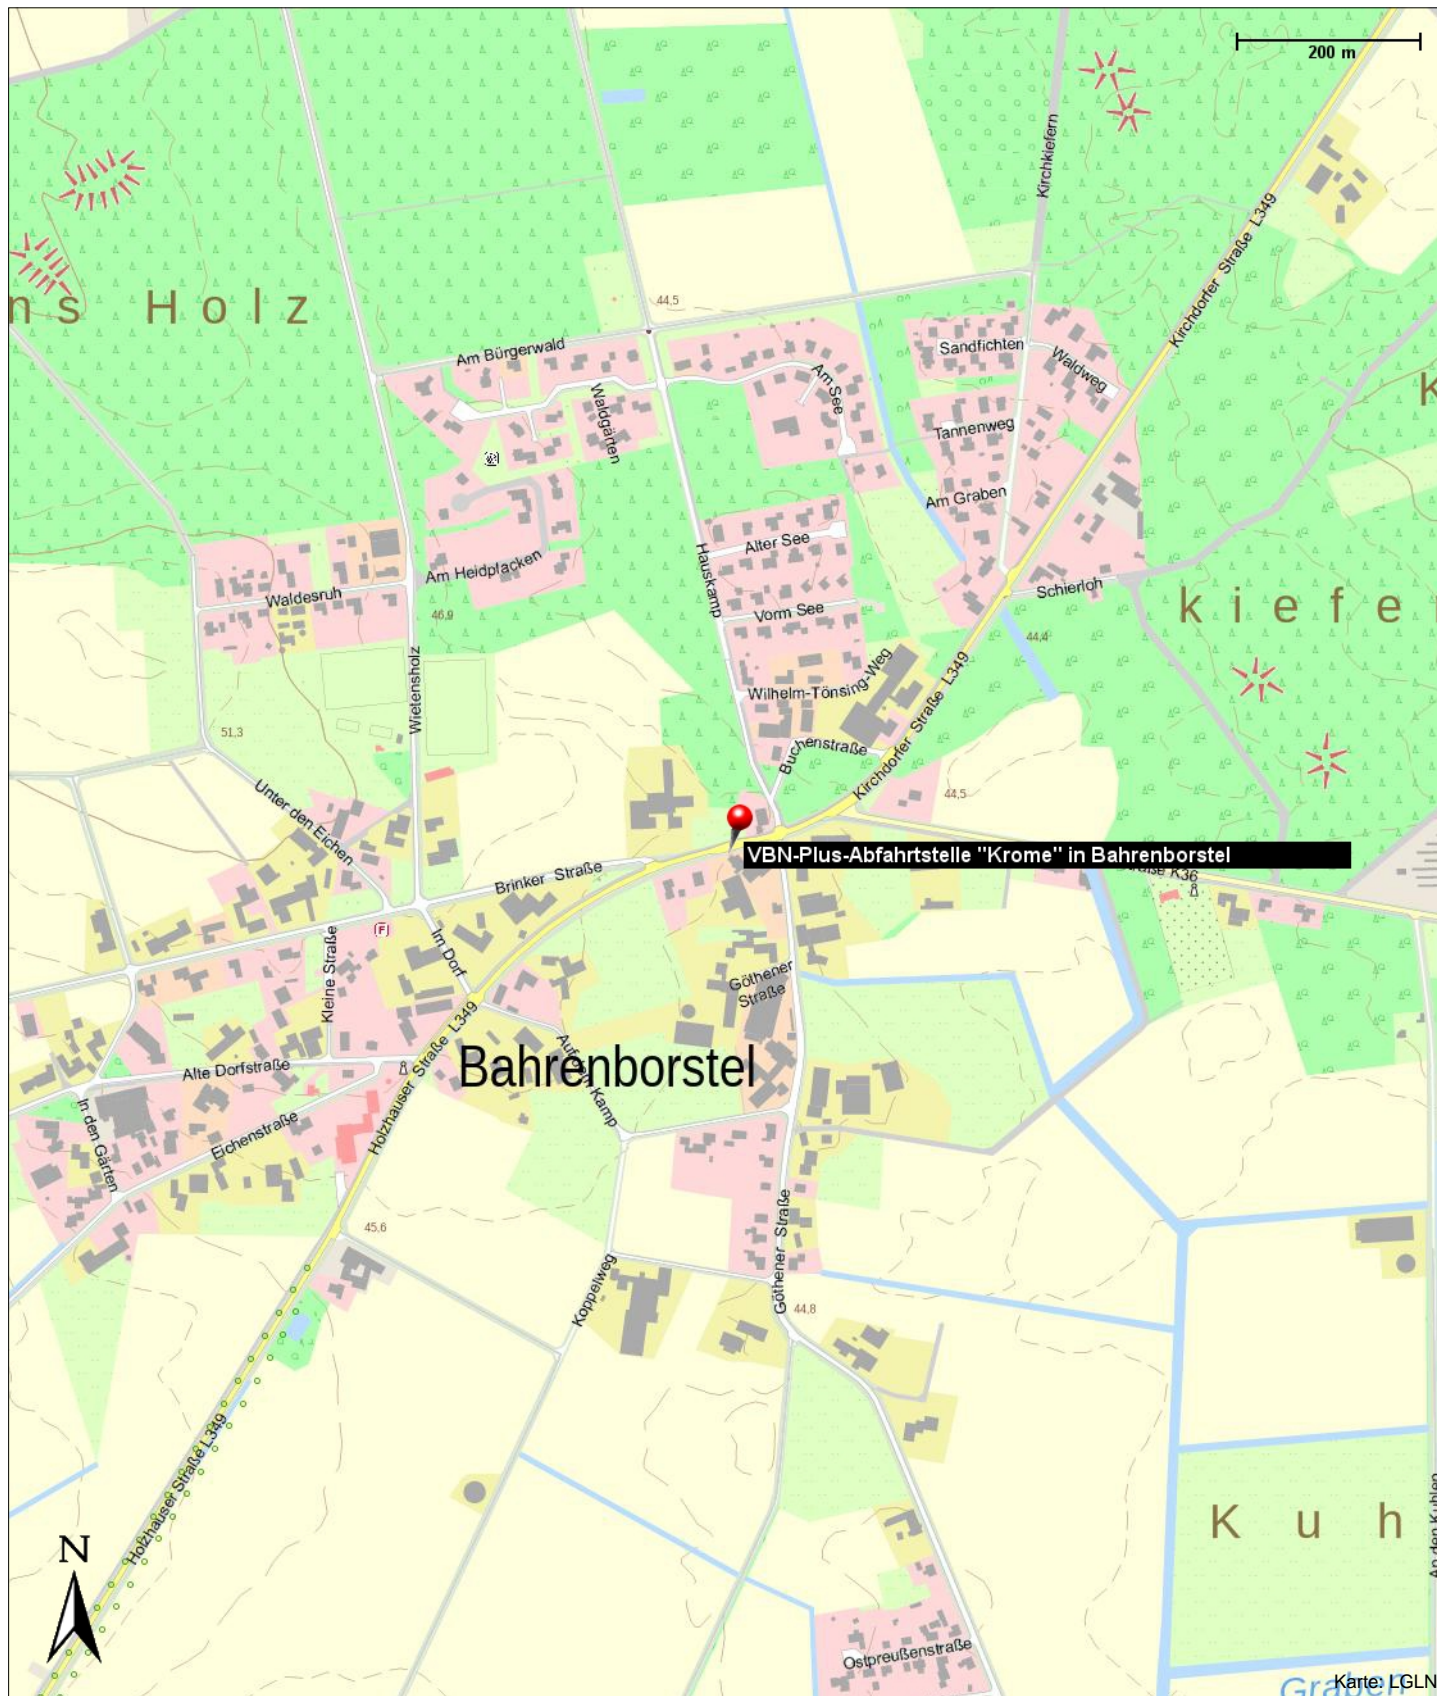

VBN-Plus-Abfahrtstelle "Krome" in Bahrenborstel

Kirchdorfer Straße 5
27245 Bahrenborstel

Internet: <https://www.vbn.de/mobilitaet/anrufverkehre/>

Kontakt

Kirchdorfer Straße 5
27245 Bahrenborstel

Position

N 52° 34.32055', E 008° 48.85824'

VBN-Plus-Abfahrtstelle "Krome" in Bahrenborstel

Kirchdorfer Straße 5
27245 Bahrenborstel

Internet: <https://www.vbn.de/mobilitaet/anrufverkehre/>

VBN-Plus-Abfahrtstelle "Krome" in Bahrenborstel

Kirchdorfer Straße 5
27245 Bahrenborstel

Internet: <https://www.vbn.de/mobilitaet/anrufverkehre/>

Karte: LGLN