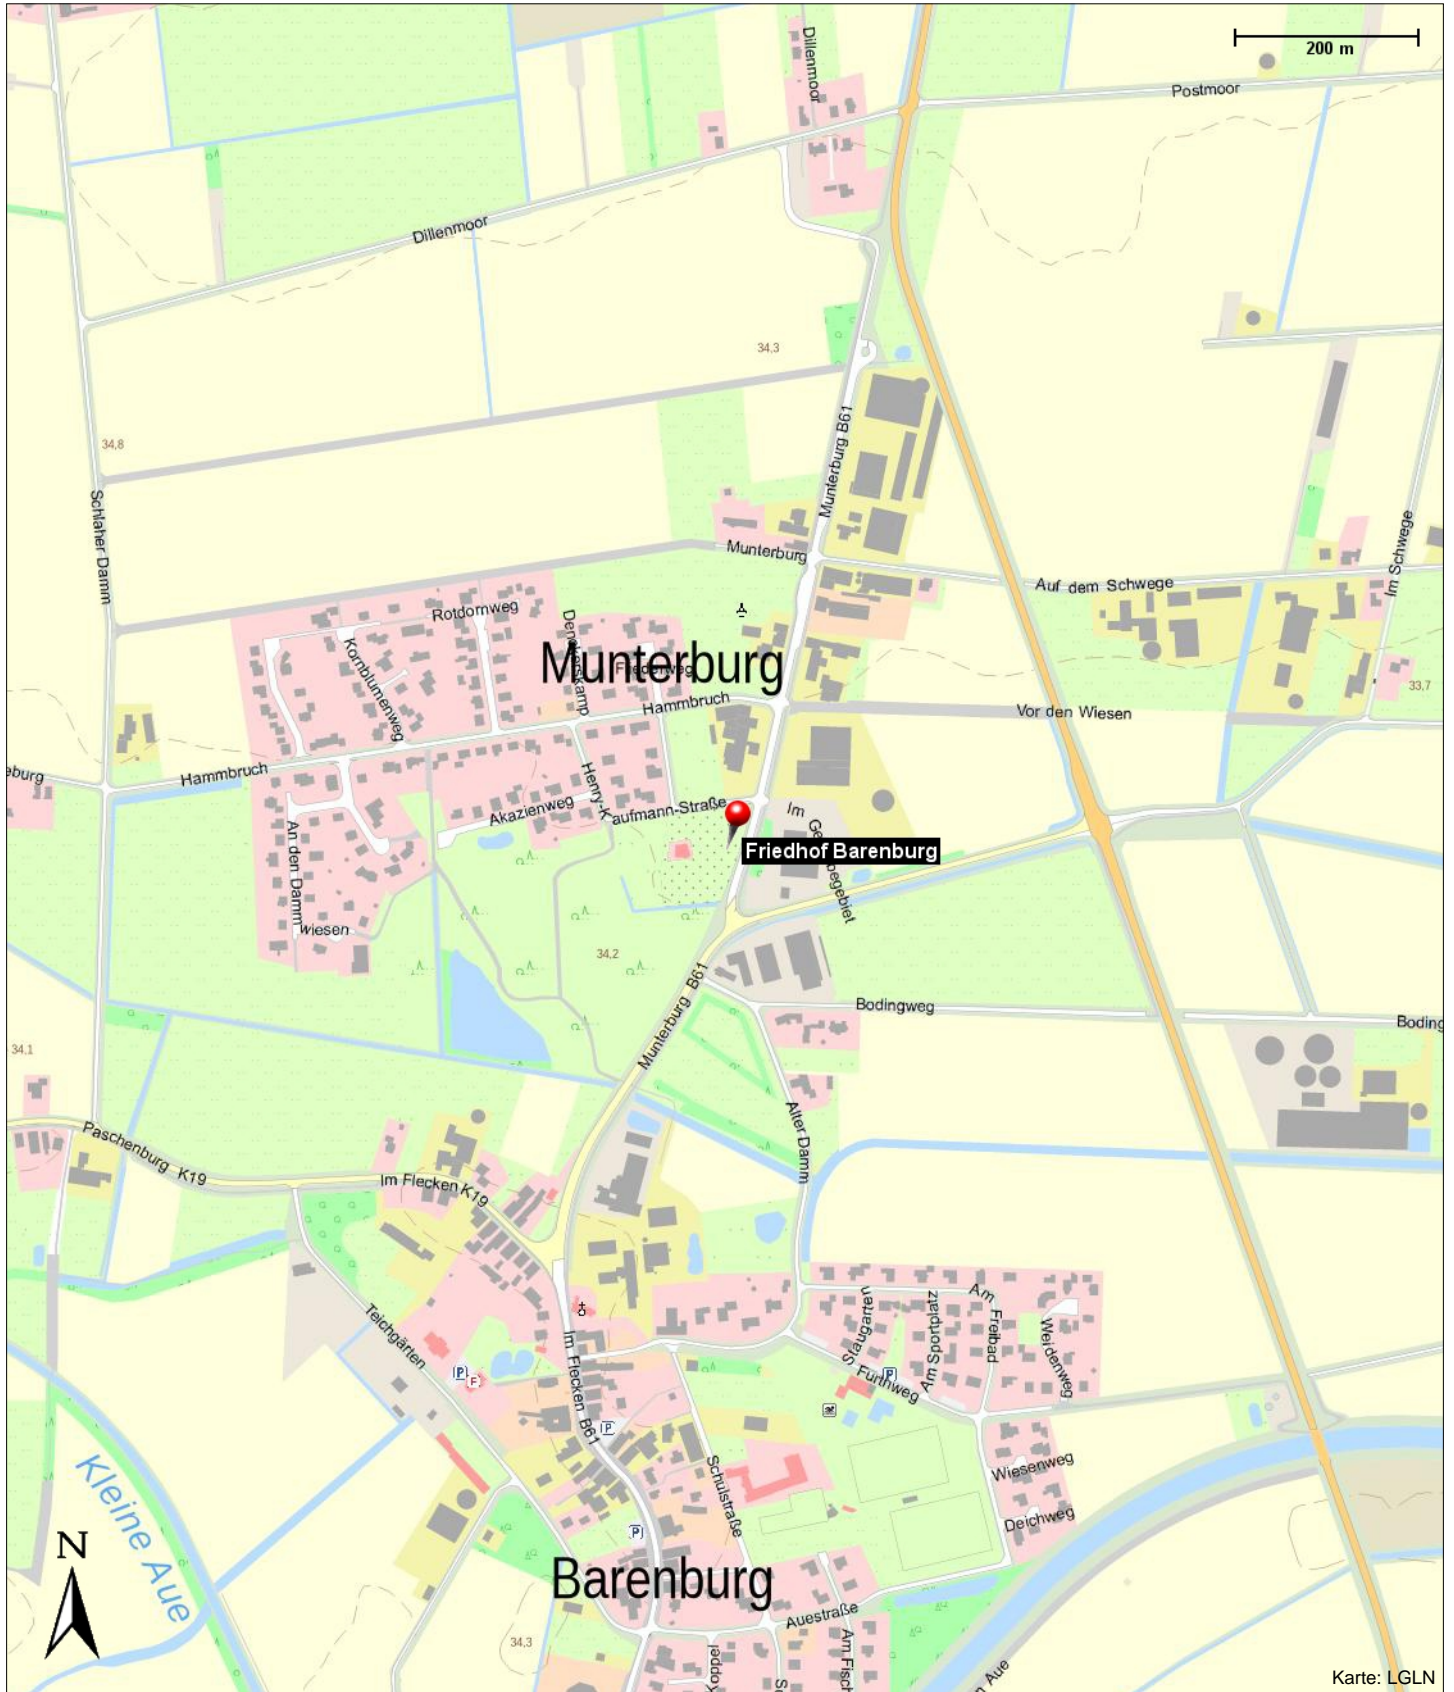

Friedhof Barenburg

Munterburg
27245 Barenburg

Kontakt

Munterburg
27245 Barenburg

Position

N 52° 37.52766', E 008° 48.08060'

Friedhof Barenburg

Munterburg
27245 Barenburg

Karte: LGLN

Friedhof Barenburg

Munsterburg
27245 Barenburg