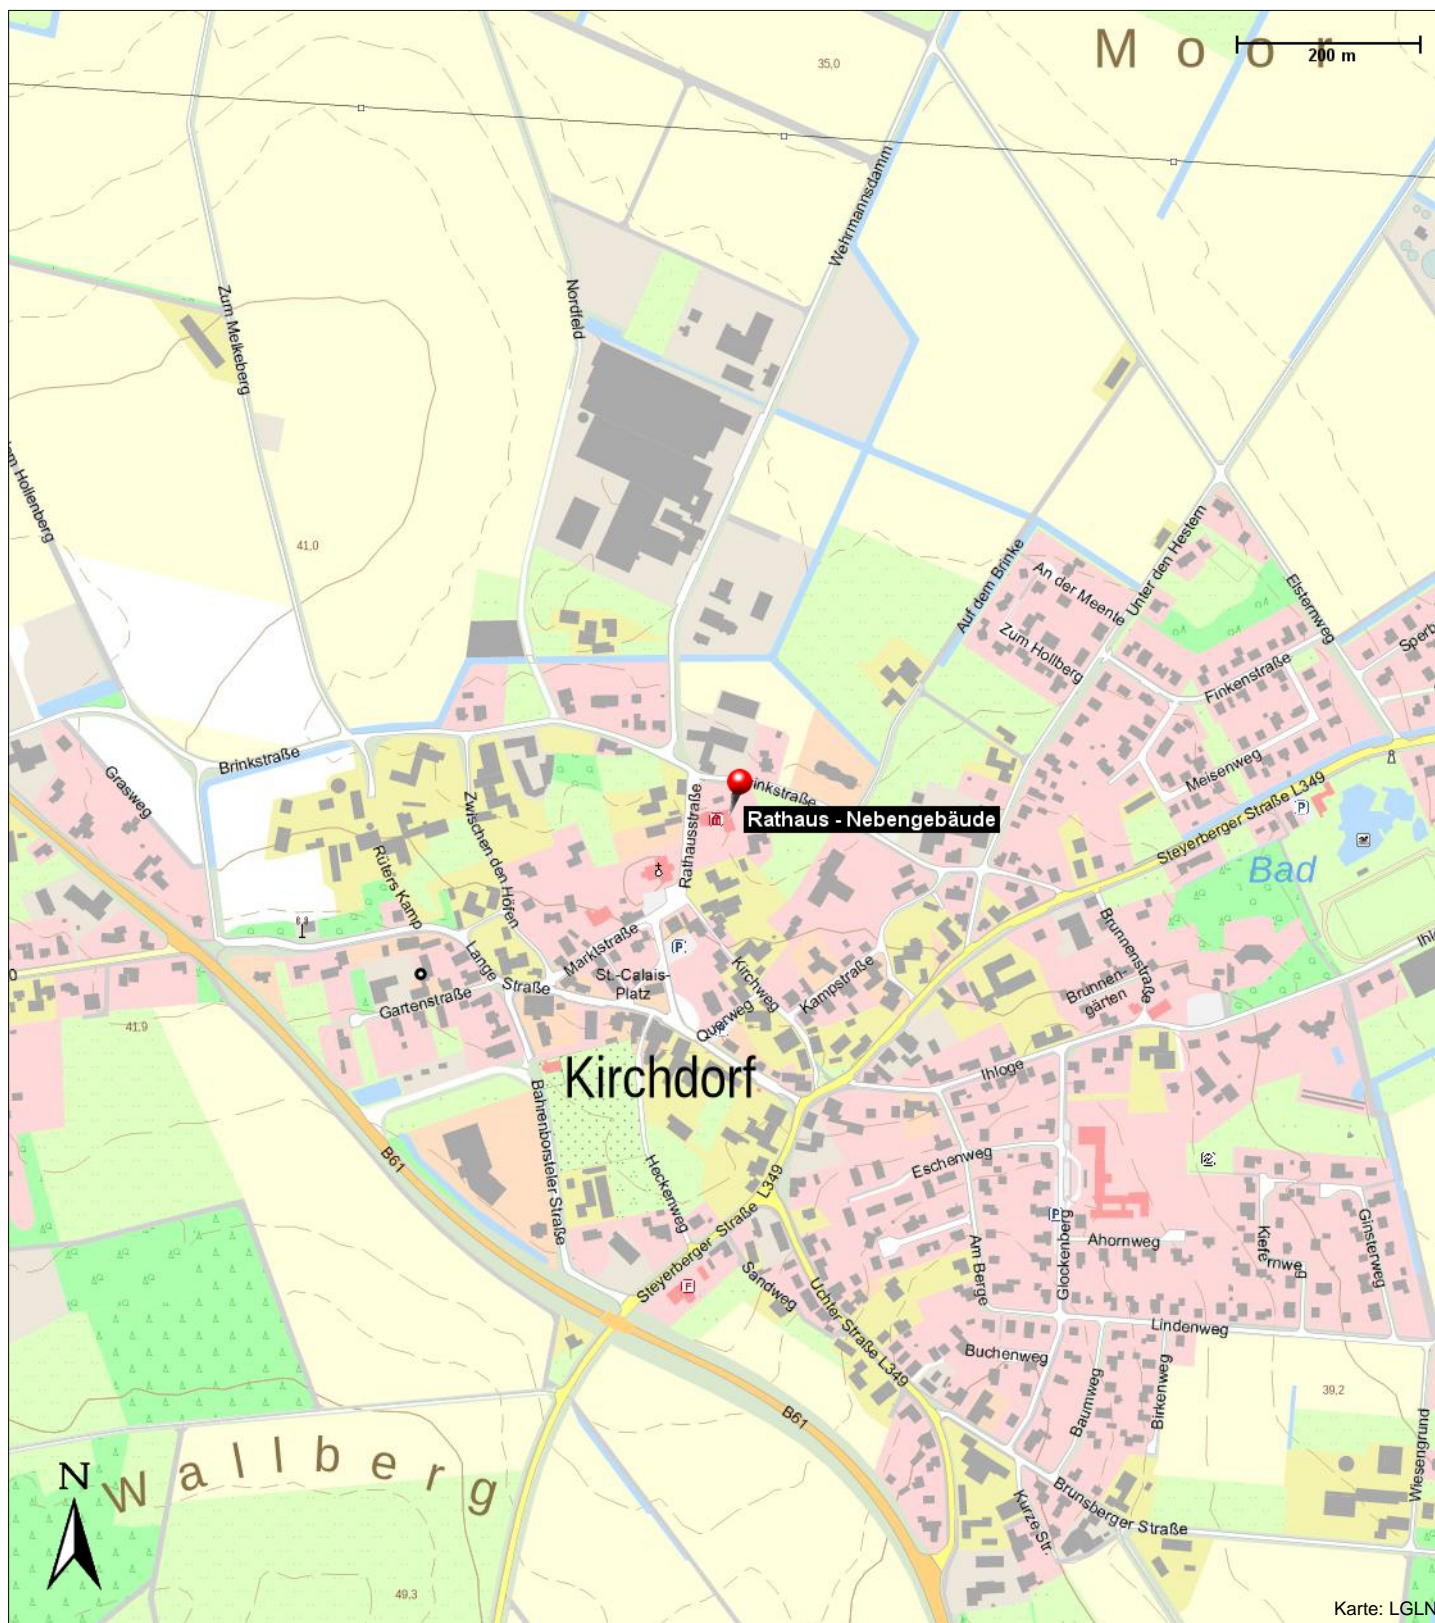

Rathaus - Nebengebäude

Rathausstraße 12
27245 Kirchdorf

Telefon: 04273 88-0
Telefax: 04273 88-88
E-Mail: info@kirchdorf.de
Internet: http://www.kirchdorf.de