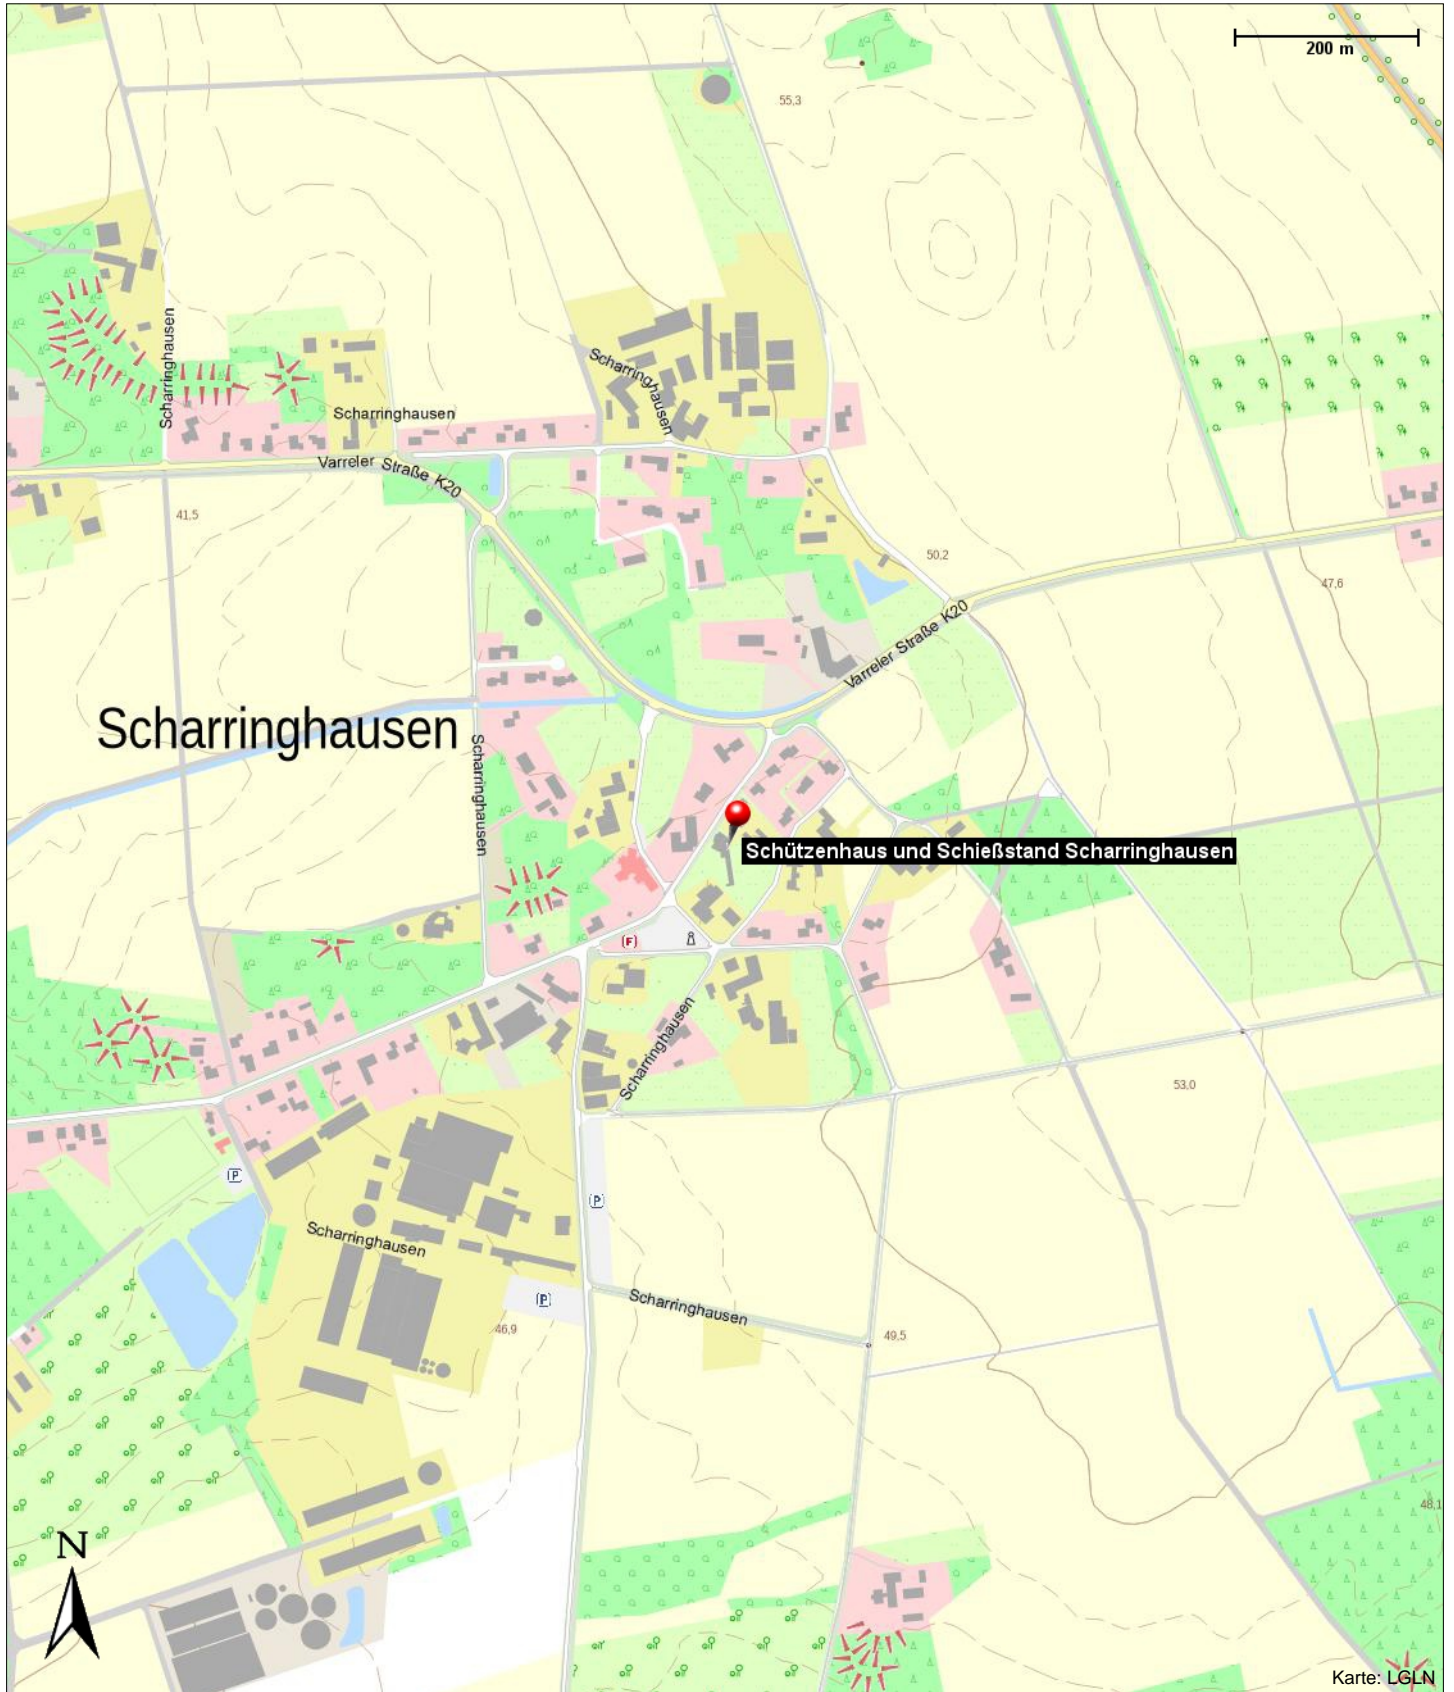

Schützenhaus und Schießstand Scharringhausen

Scharringhausen 116
27245 Kirchdorf

Kontakt

Scharringhausen 116
27245 Kirchdorf

Position

N 52° 35.54505', E 008° 48.54926'

Schützenhaus und Schießstand Scharringhausen

Scharringhausen 116
27245 Kirchdorf

Schützenhaus und Schießstand Scharringhausen

Scharringhausen 116
27245 Kirchdorf