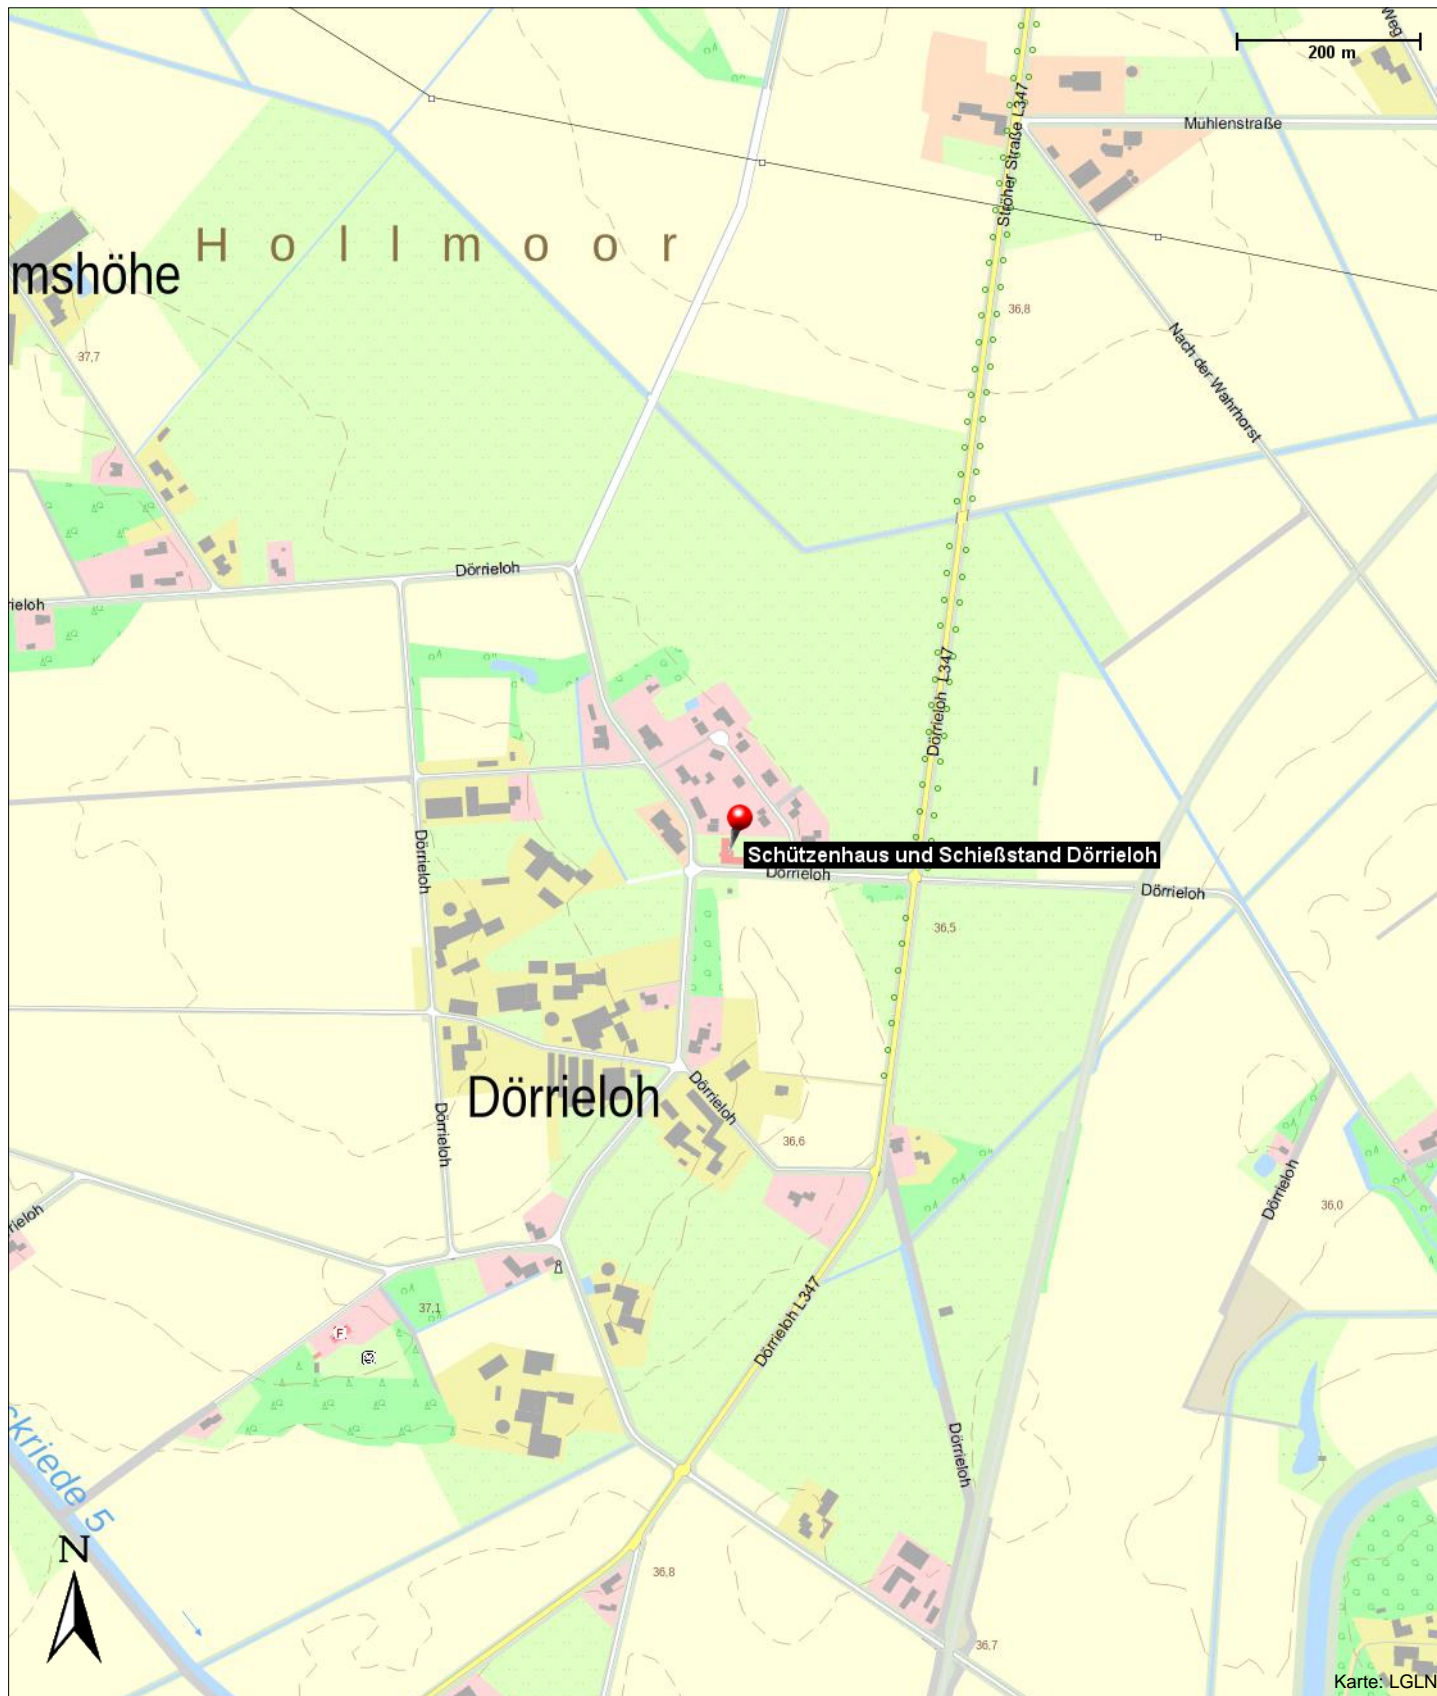

Schützenhaus und Schießstand Dörrielo

Dörrielo 72
27259 Varrel

Kontakt

Dörrielo 72
27259 Varrel

Position

N 52° 35.99869', E 008° 43.13719'

Schützenhaus und Schießstand Dörrielo

Dörrielo 72
27259 Varrel