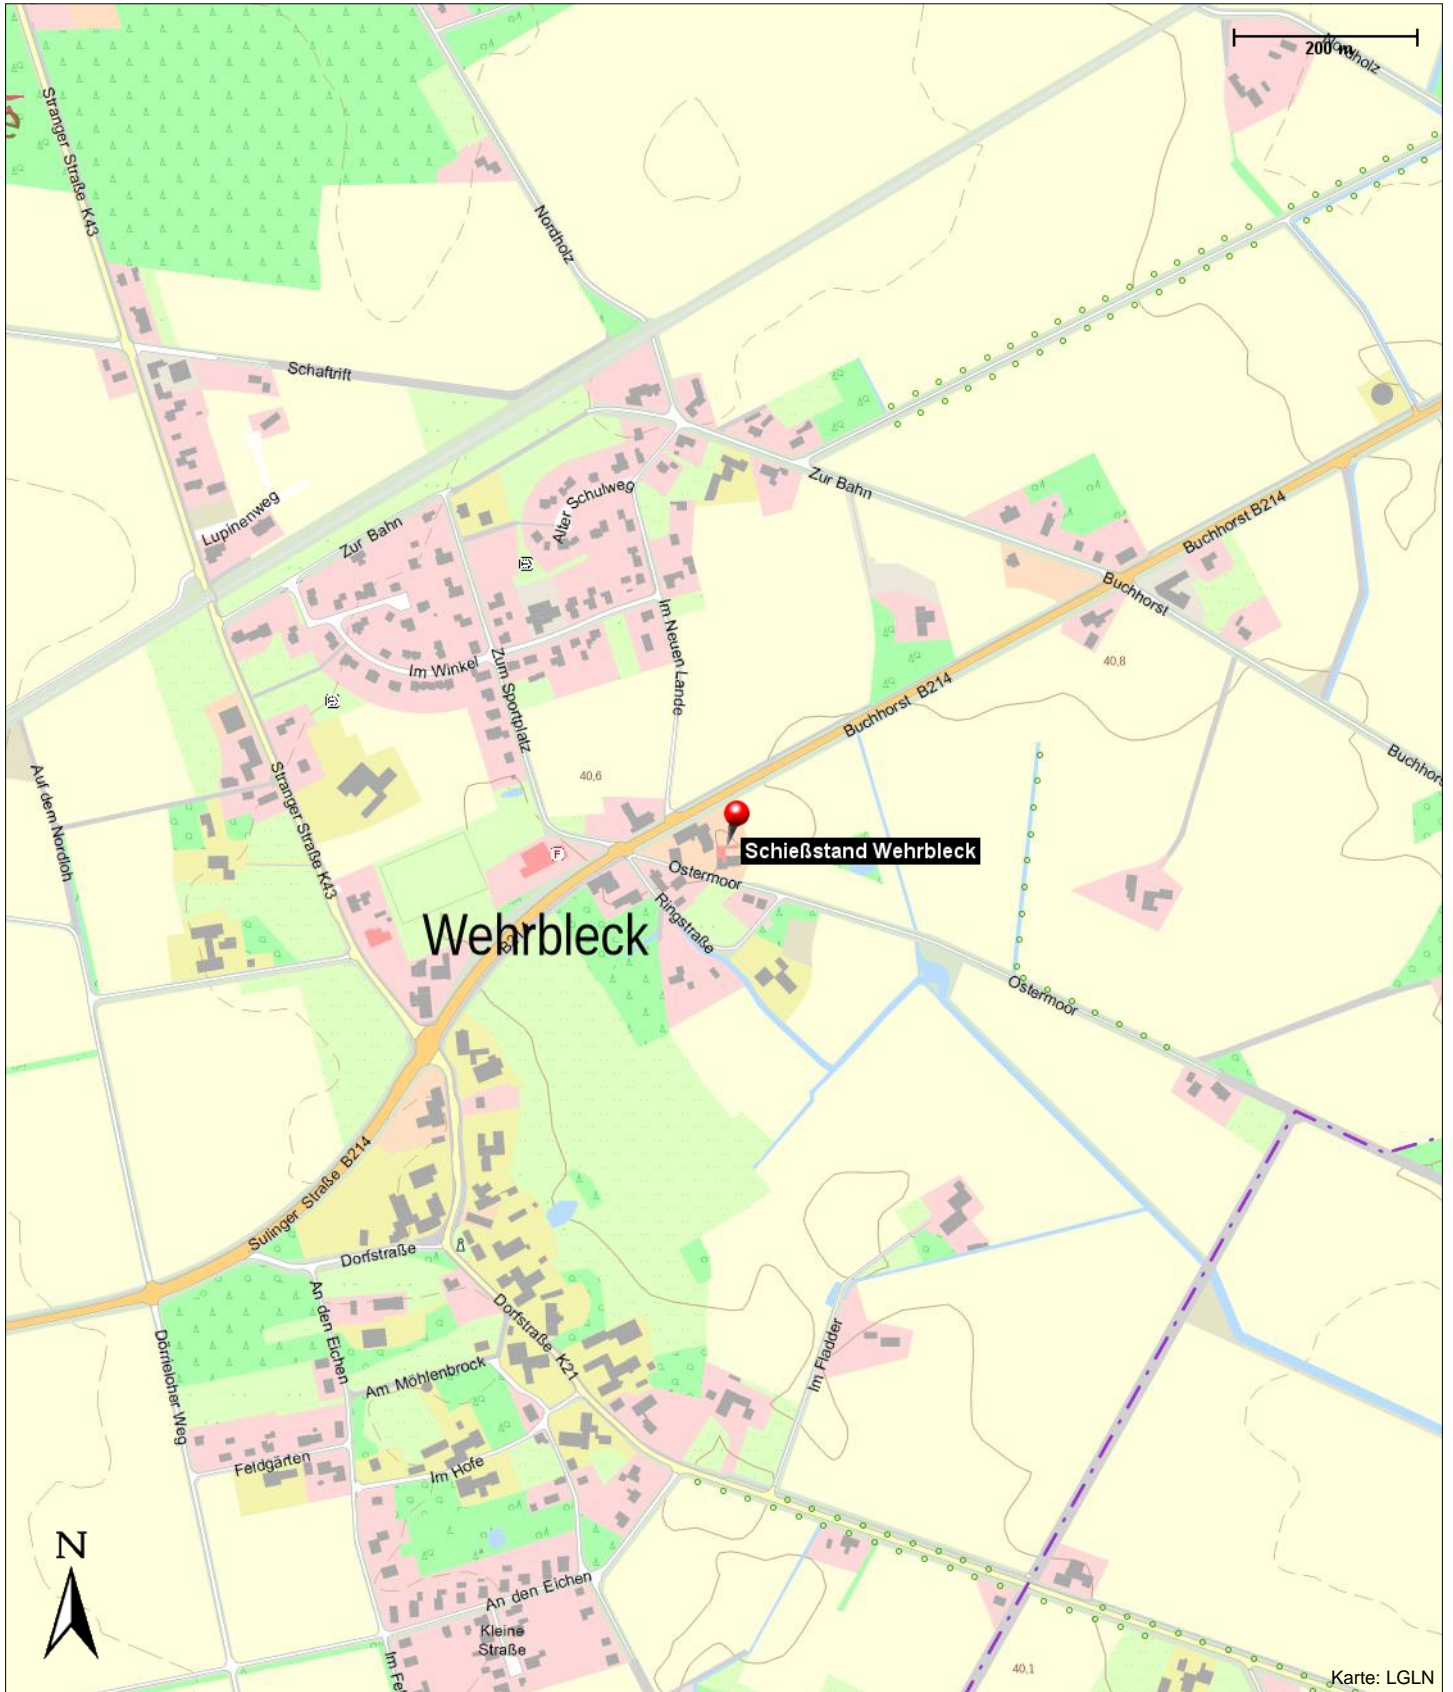

Schießstand Wehrbleck

Sulinger Straße 1
27259 Wehrbleck

Kontakt

Sulinger Straße 1
27259 Wehrbleck

Position

N 52° 38.00503', E 008° 41.72888'

Schießstand Wehrbleck

Sulinger Straße 1
27259 Wehrbleck

Schießstand Wehrbleck

Sulinger Straße 1
27259 Wehrbleck