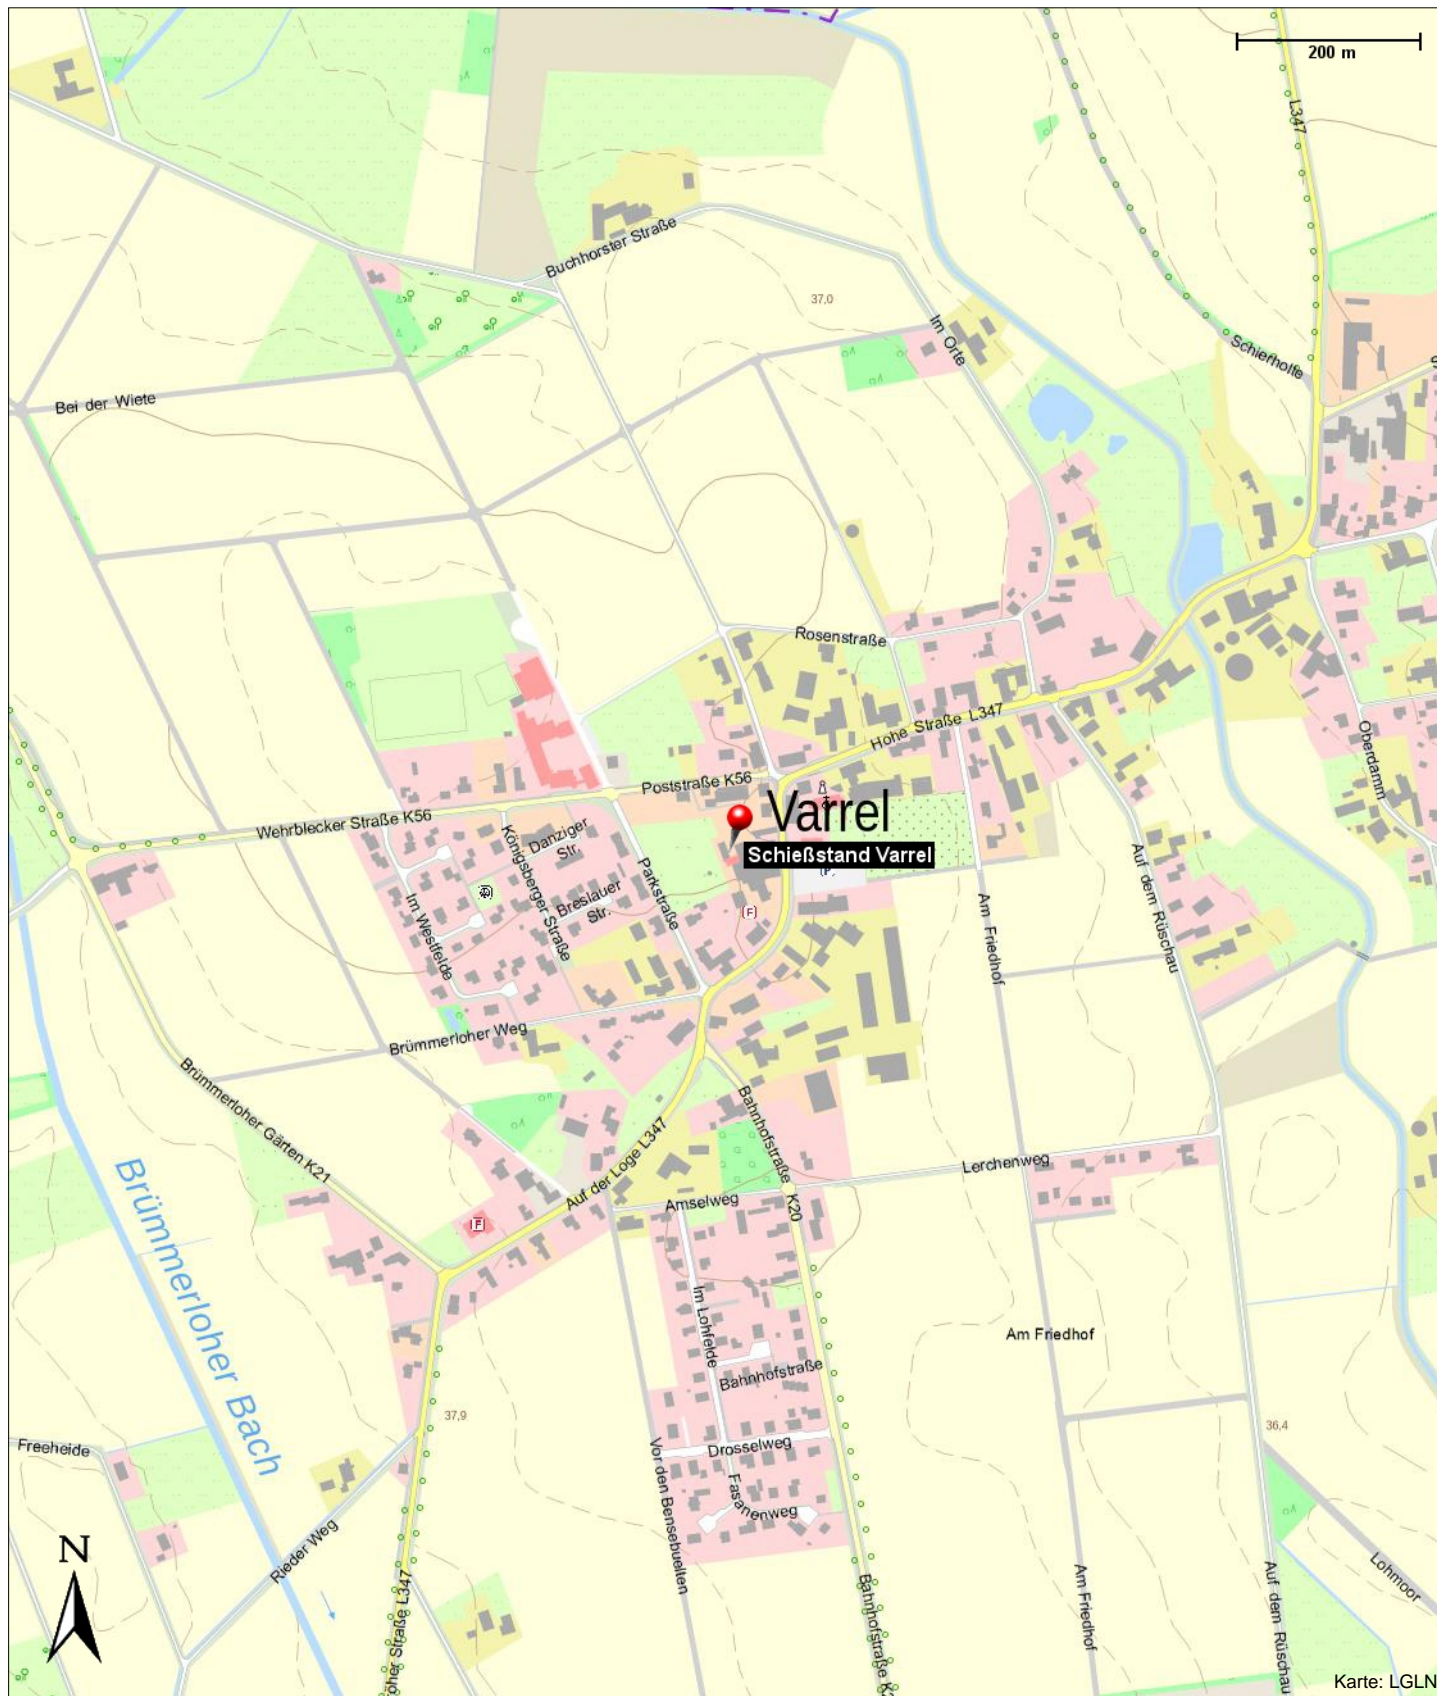

Schießstand Varrel

Hohe Straße 7
27259 Varrel

Kontakt

Hohe Straße 7
27259 Varrel

Position

N 52° 37.23385', E 008° 43.80109'

Schießstand Varrel

Hohe Straße 7
27259 Varrel

Schießstand Varrel

Hohe Straße 7
27259 Varrel