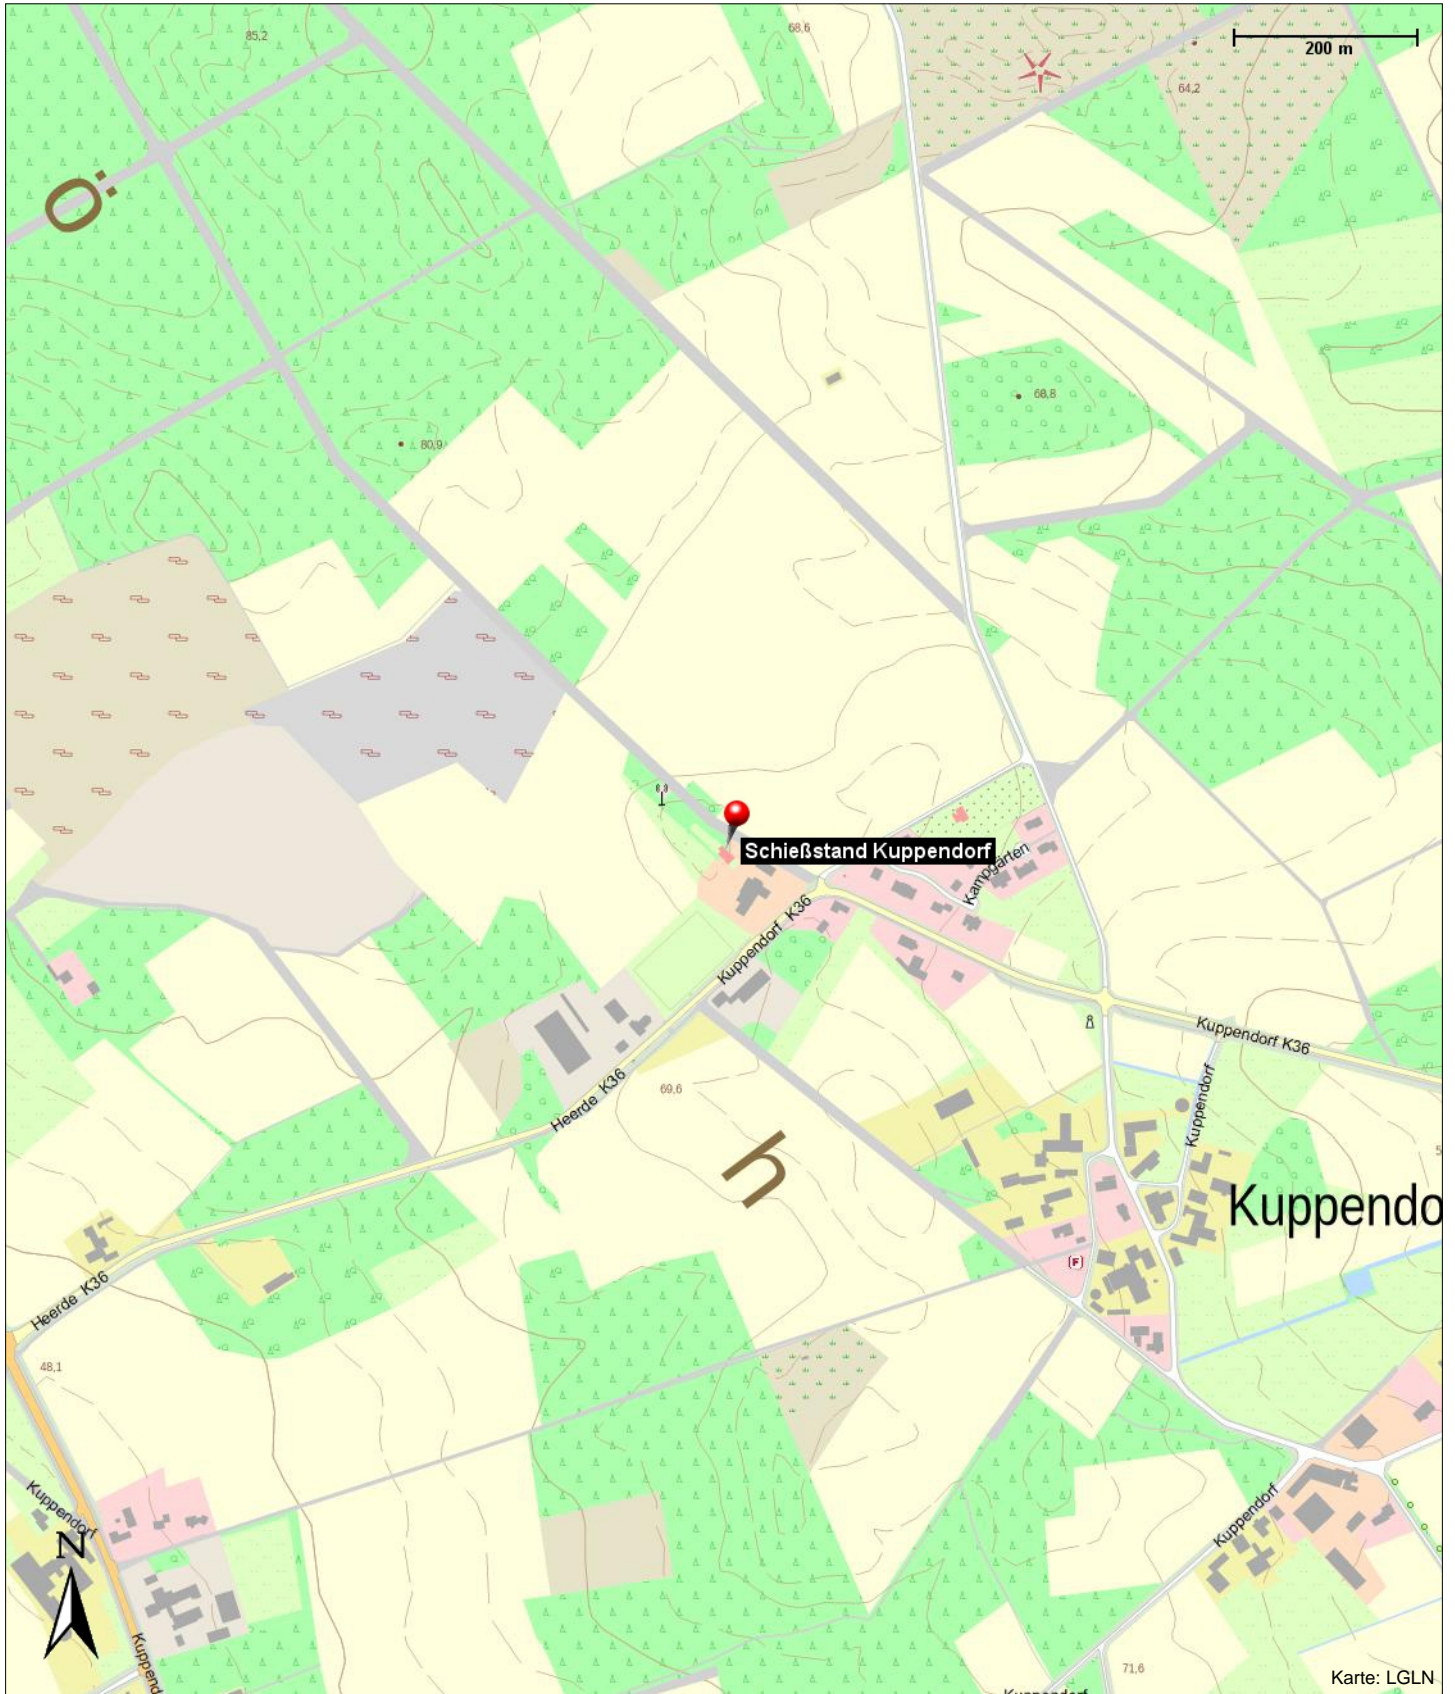

Schießstand Kuppendorf

Kuppendorf 11
27245 Kirchdorf

Kontakt

Kuppendorf 11
27245 Kirchdorf

Position

N 52° 34.18599', E 008° 51.85281'

Schießstand Kuppendorf

Kuppendorf 11
27245 Kirchdorf

Schießstand Kuppendorf

Kuppendorf 11
27245 Kirchdorf