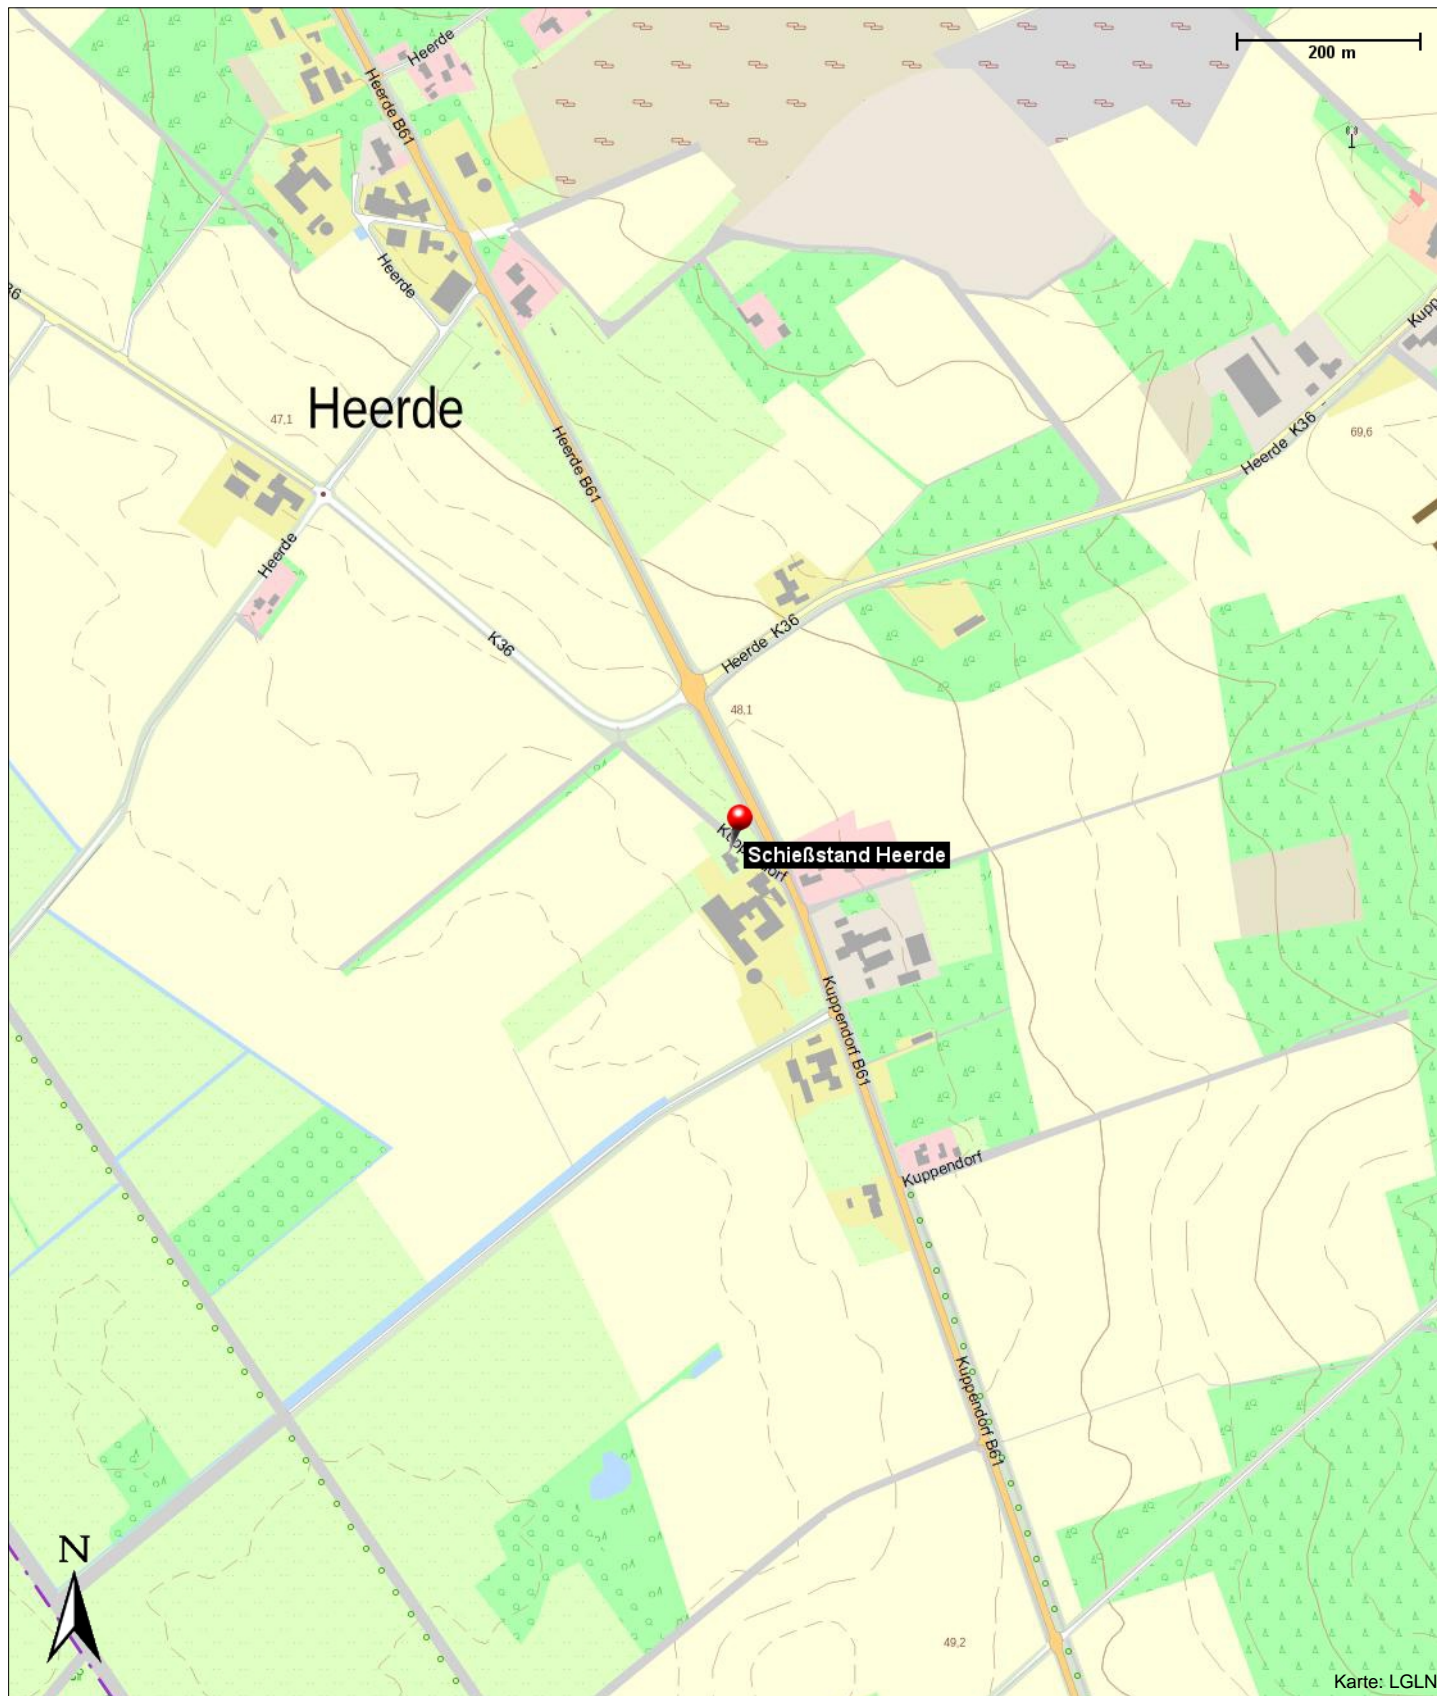

Schießstand Heerde

Heerde 8
27245 Kirchdorf