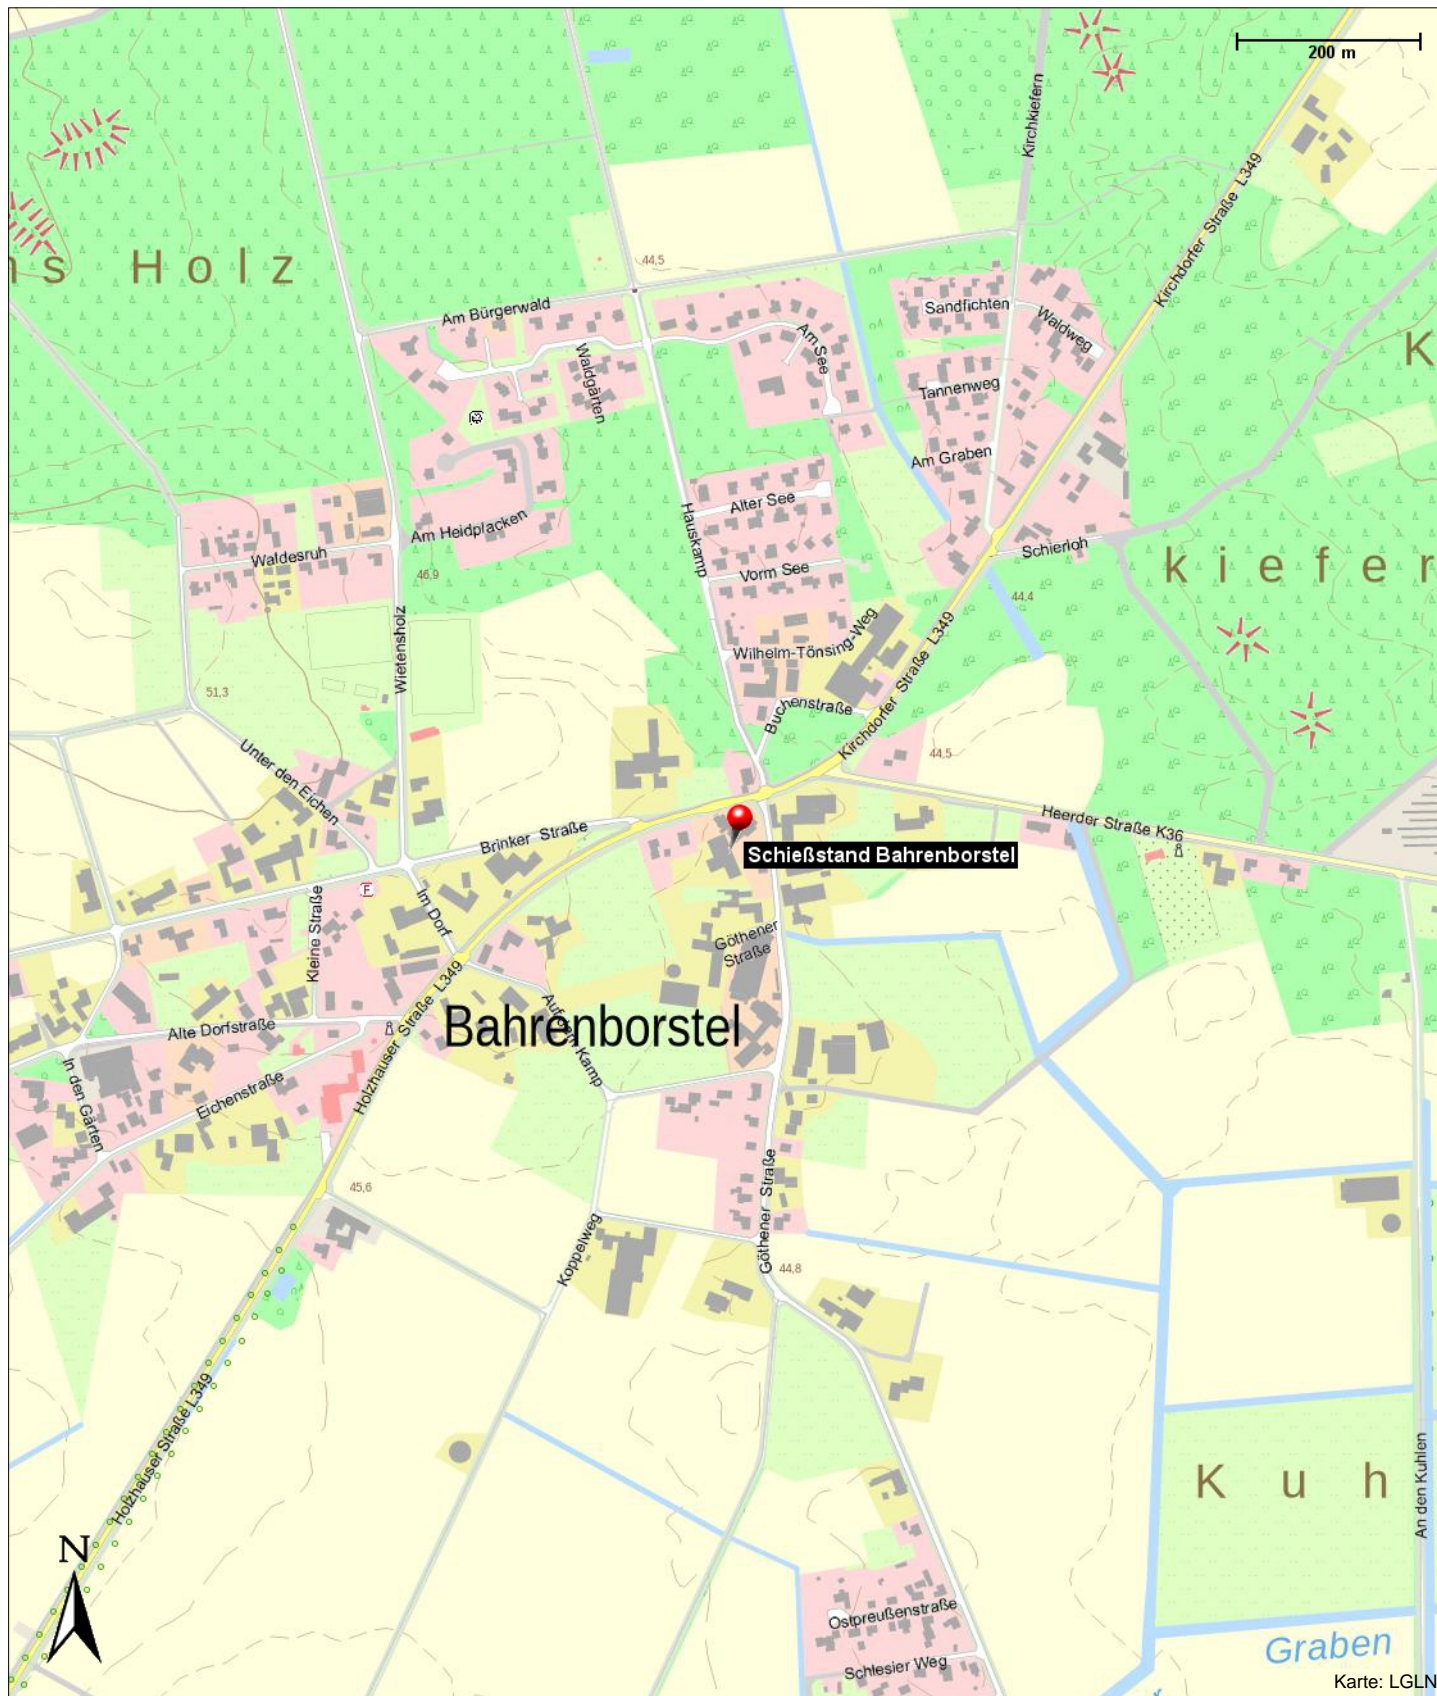

Schießstand Bahrenborstel

Kirchdorfer Straße 6
27245 Bahrenborstel

Kontakt

Kirchdorfer Straße 6
27245 Bahrenborstel

Position

N 52° 34.29684', E 008° 48.87251'

Schießstand Bahrenborstel

Kirchdorfer Straße 6
27245 Bahrenborstel

Schießstand Bahrenborstel

Kirchdorfer Straße 6
27245 Bahrenborstel