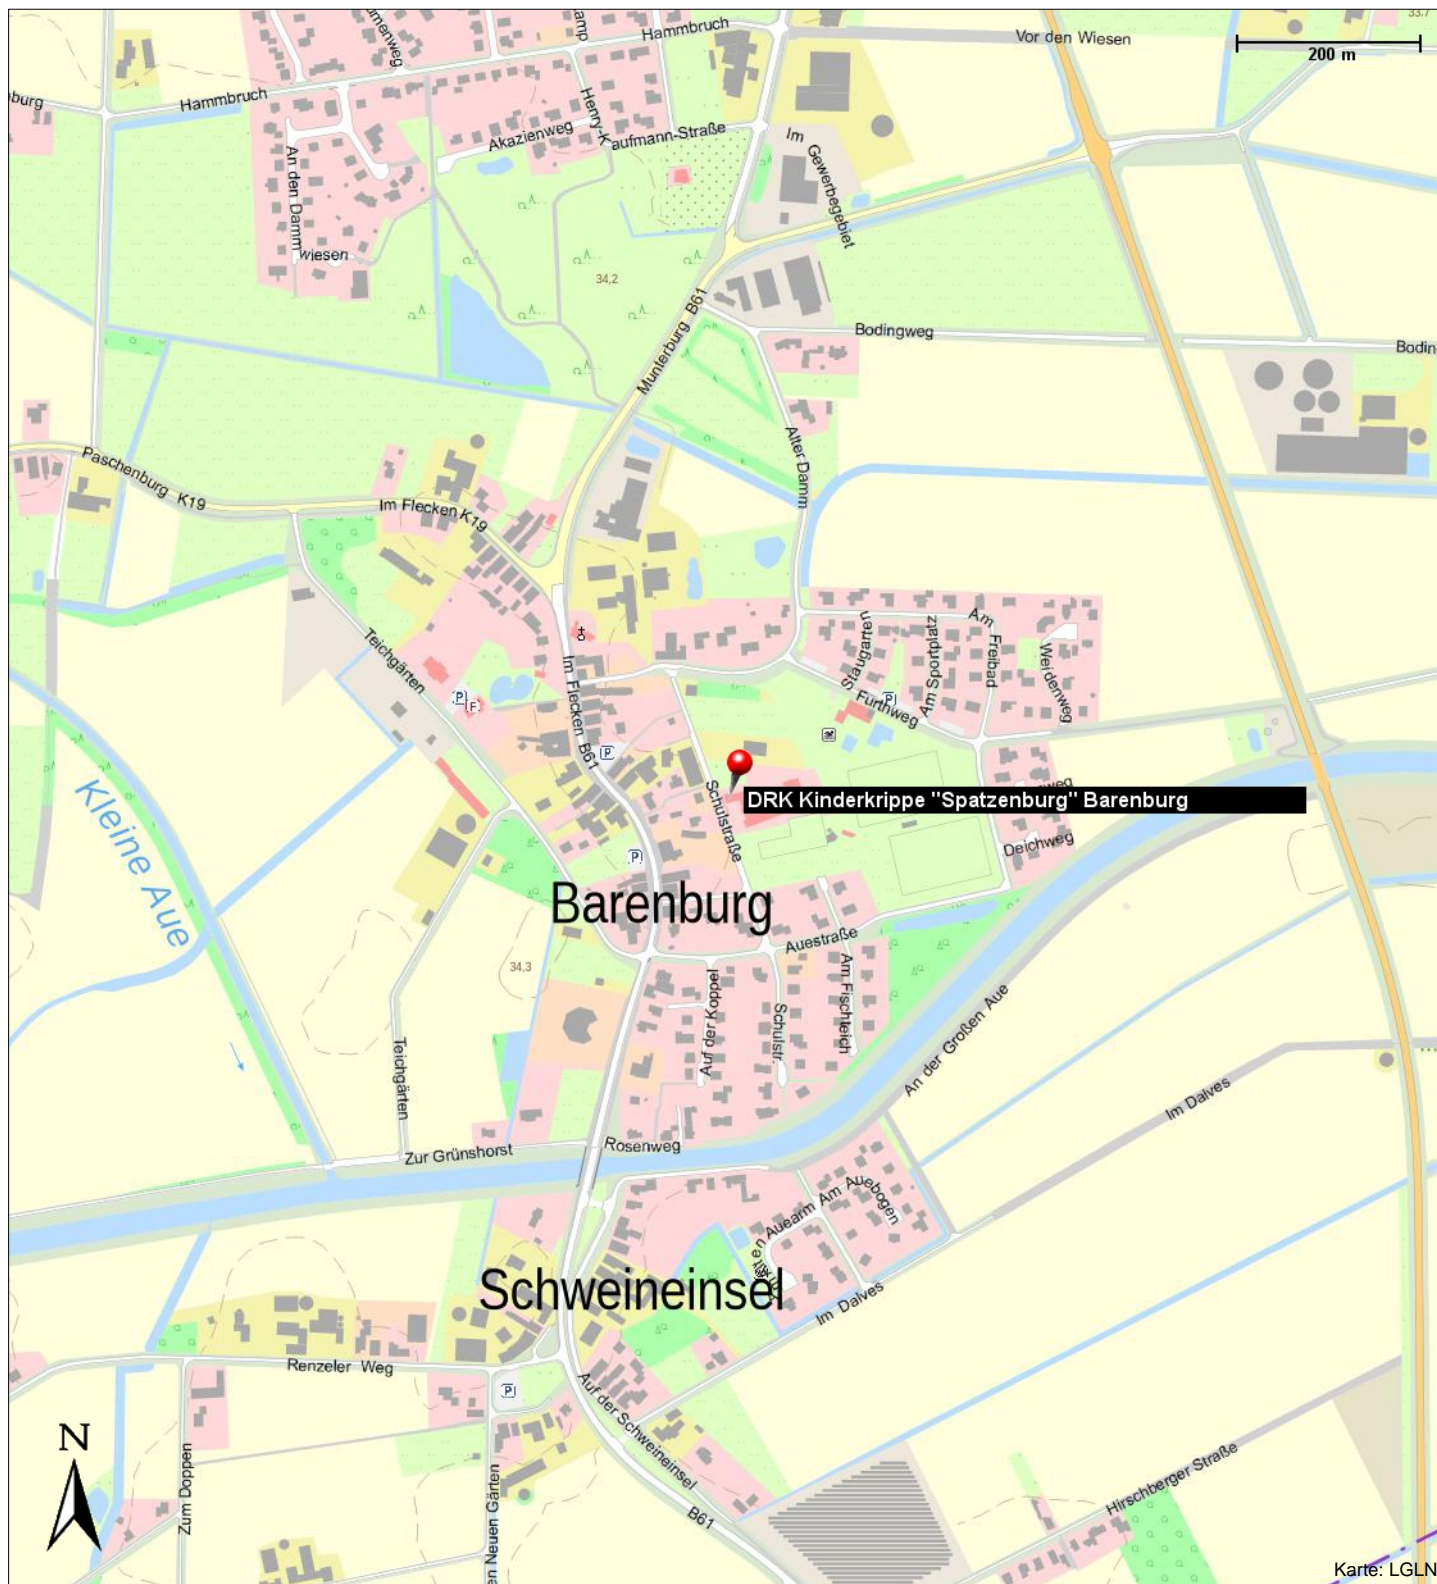

DRK Kinderkrippe "Spatzenburg" Barenburg

Schulstraße 1
27245 Barenburg

Telefon: 04273 402
Telefax: 04273 962697
E-Mail: krippe-barenburg@drk-diepholz.de
Internet: <https://www.drk-diepholz.drk.de/angebote/kindertagesstaeten/krippe-barenburg-spatzenburg.html>