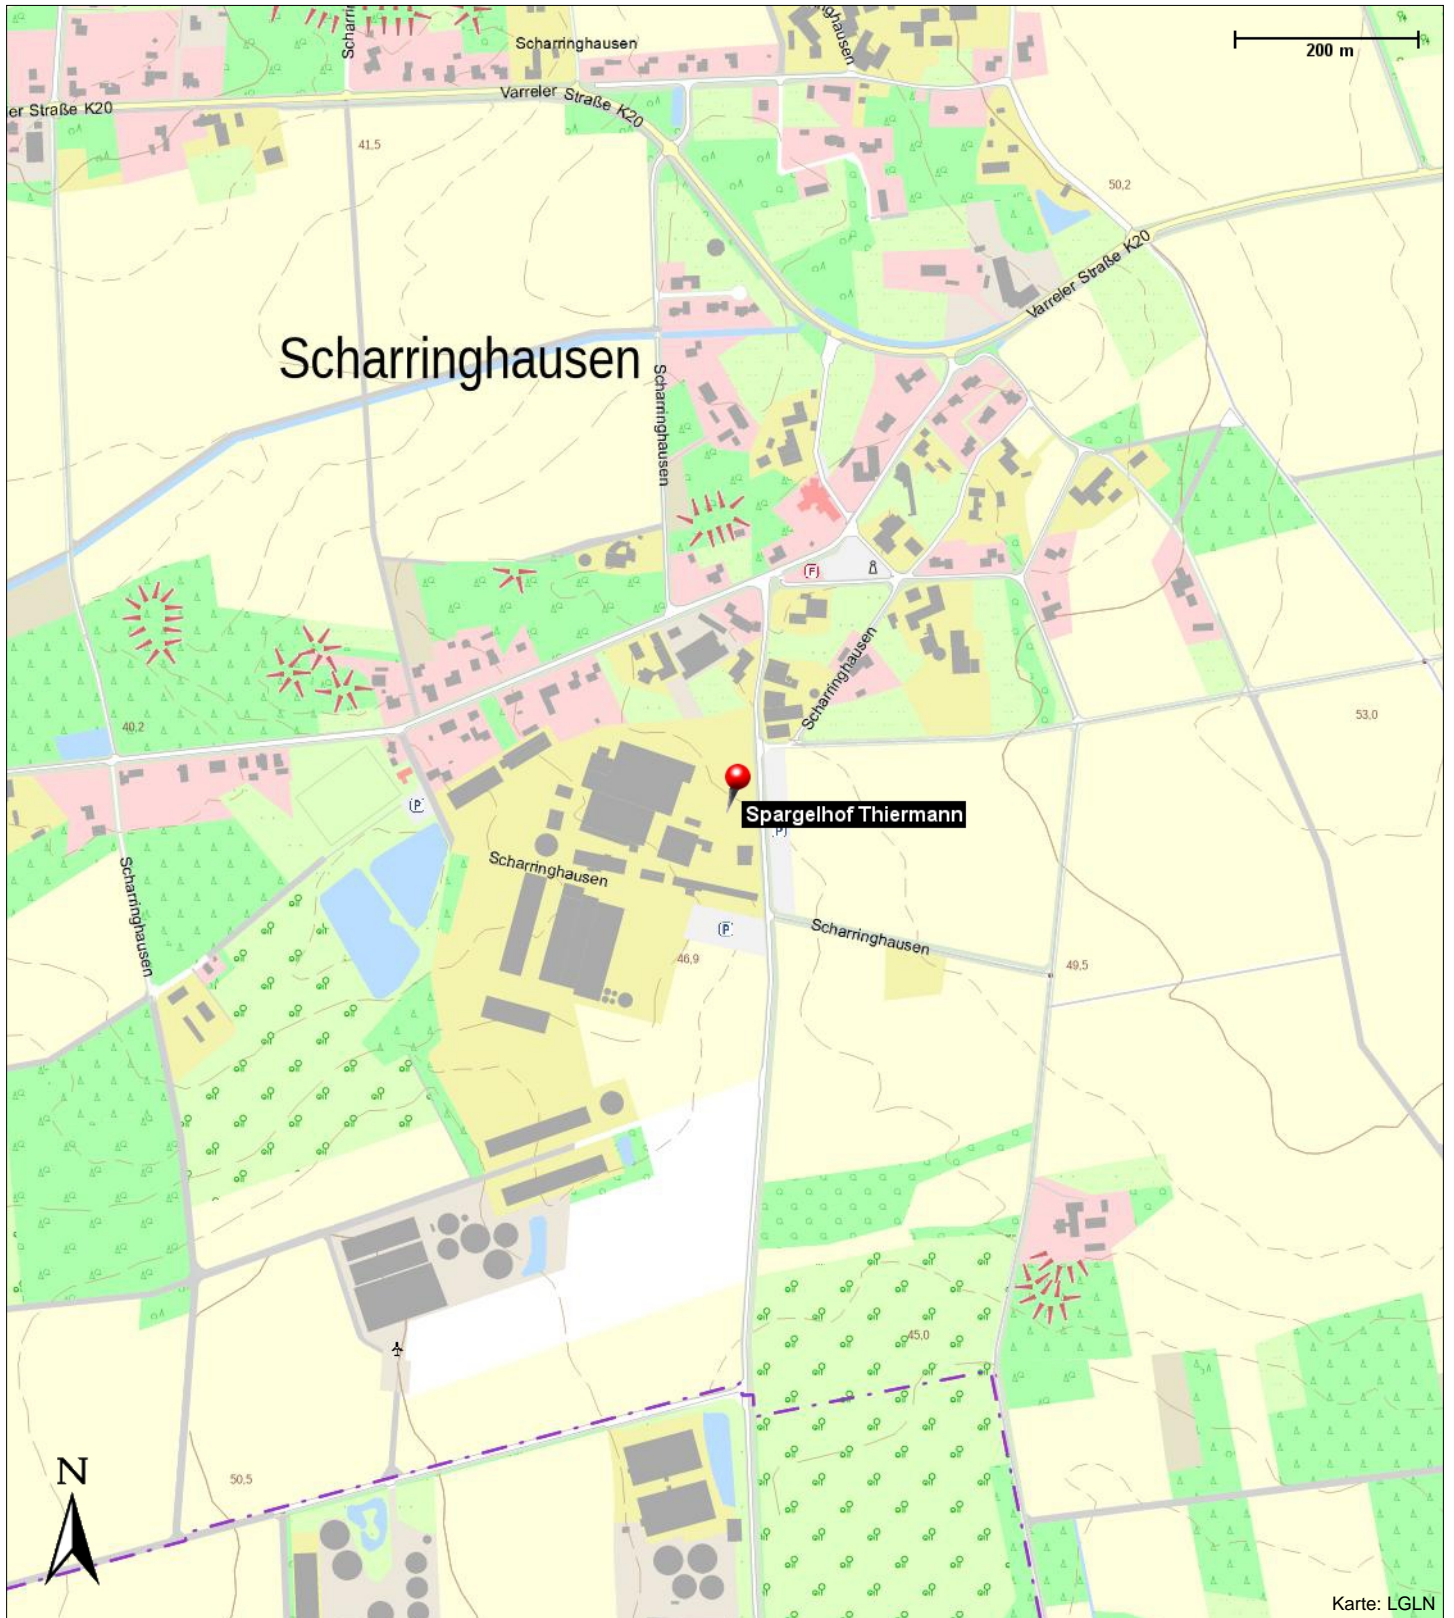

Position

N 52° 35.34788', E 008° 48.37387'

Spargelhof Thiermann

Scharringhausen 23
27245 Kirchdorf

Telefon: 04273 9320-0
Telefax: 04273 9320-40
E-Mail: info@thiermannspargel.de
Internet: <http://www.thiermannspargel.de>