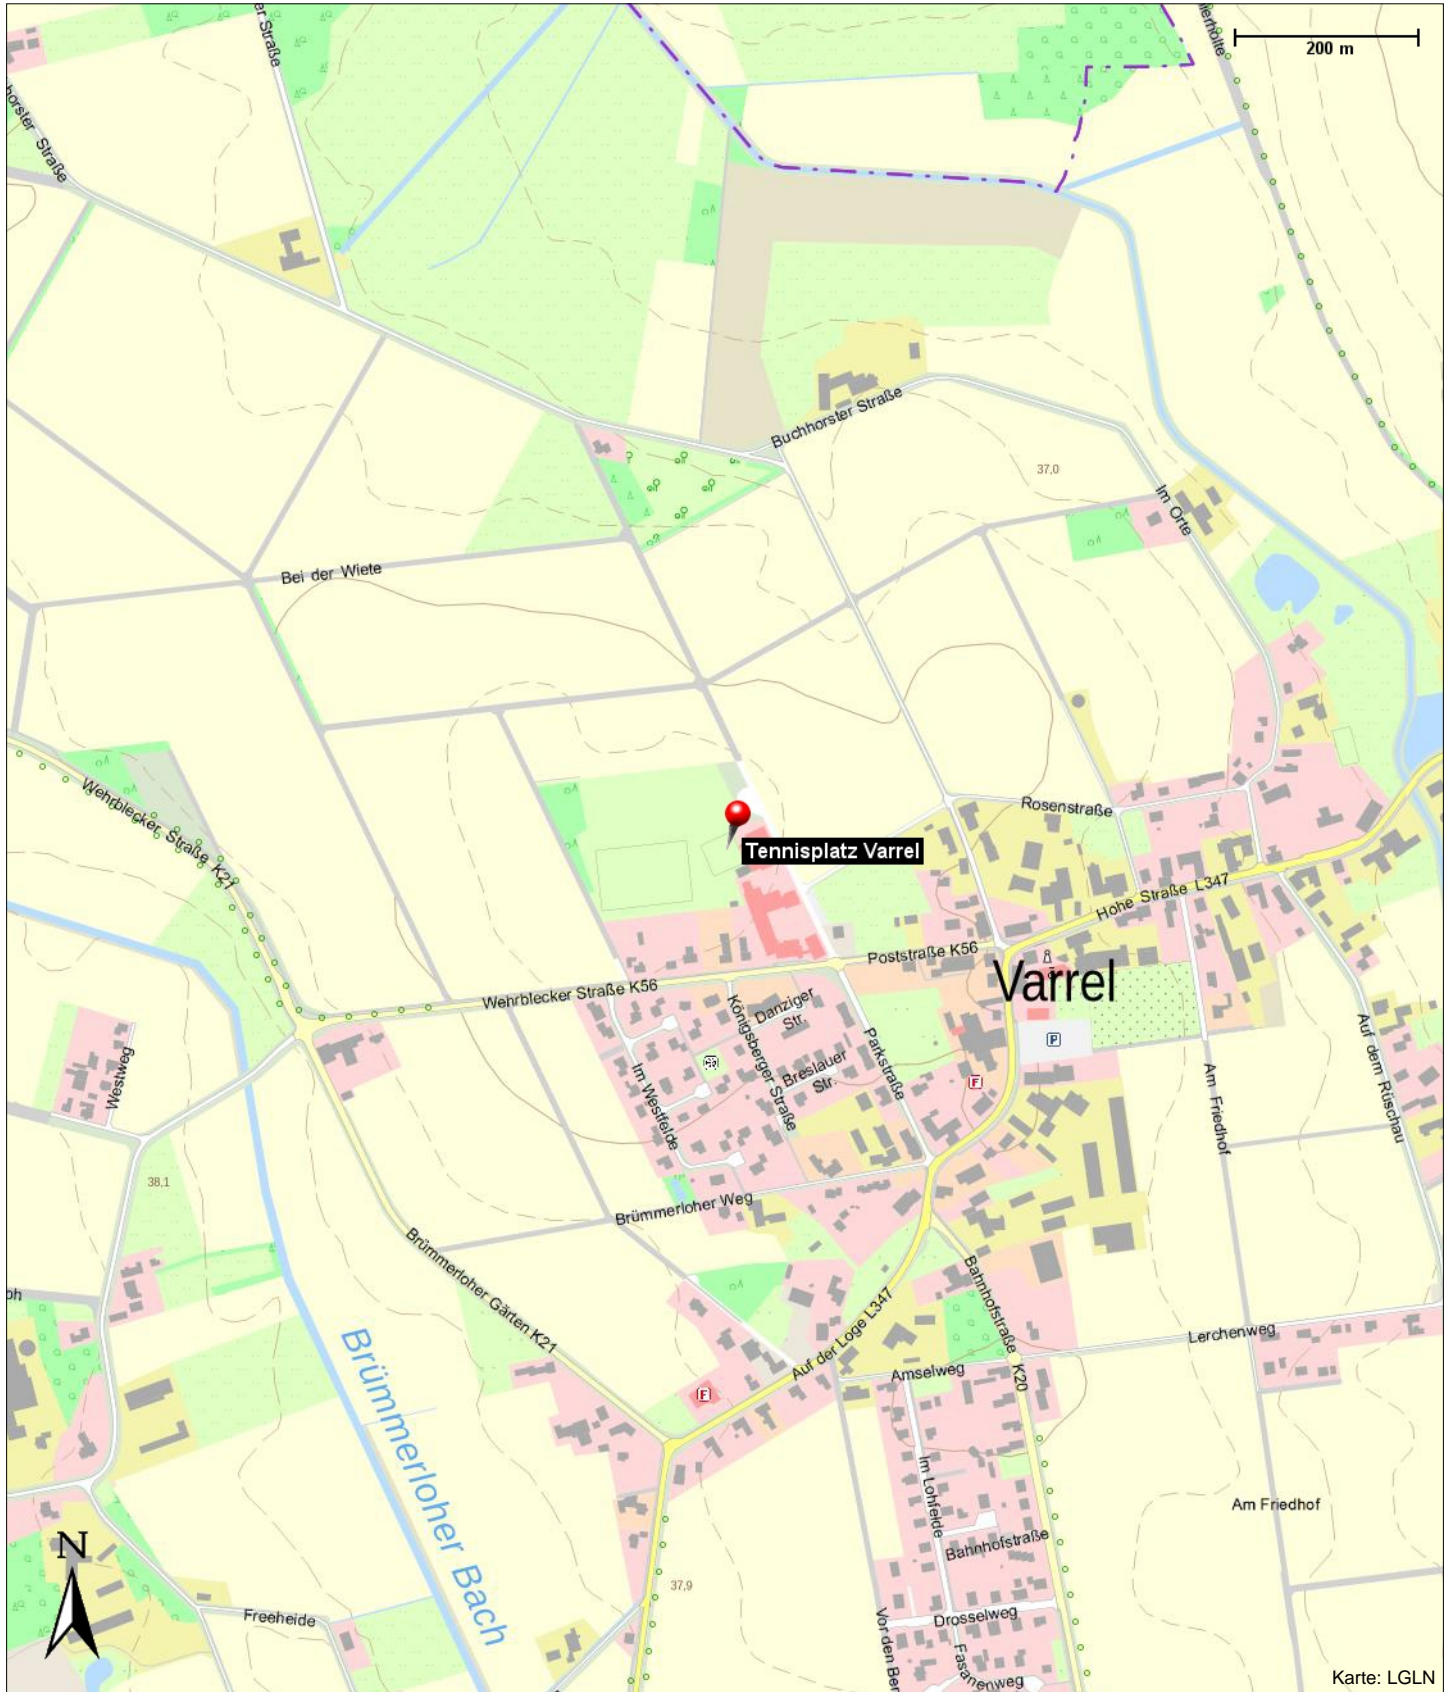

Tennisplatz Varrel

Wehrblecker Straße 2
27259 Varrel