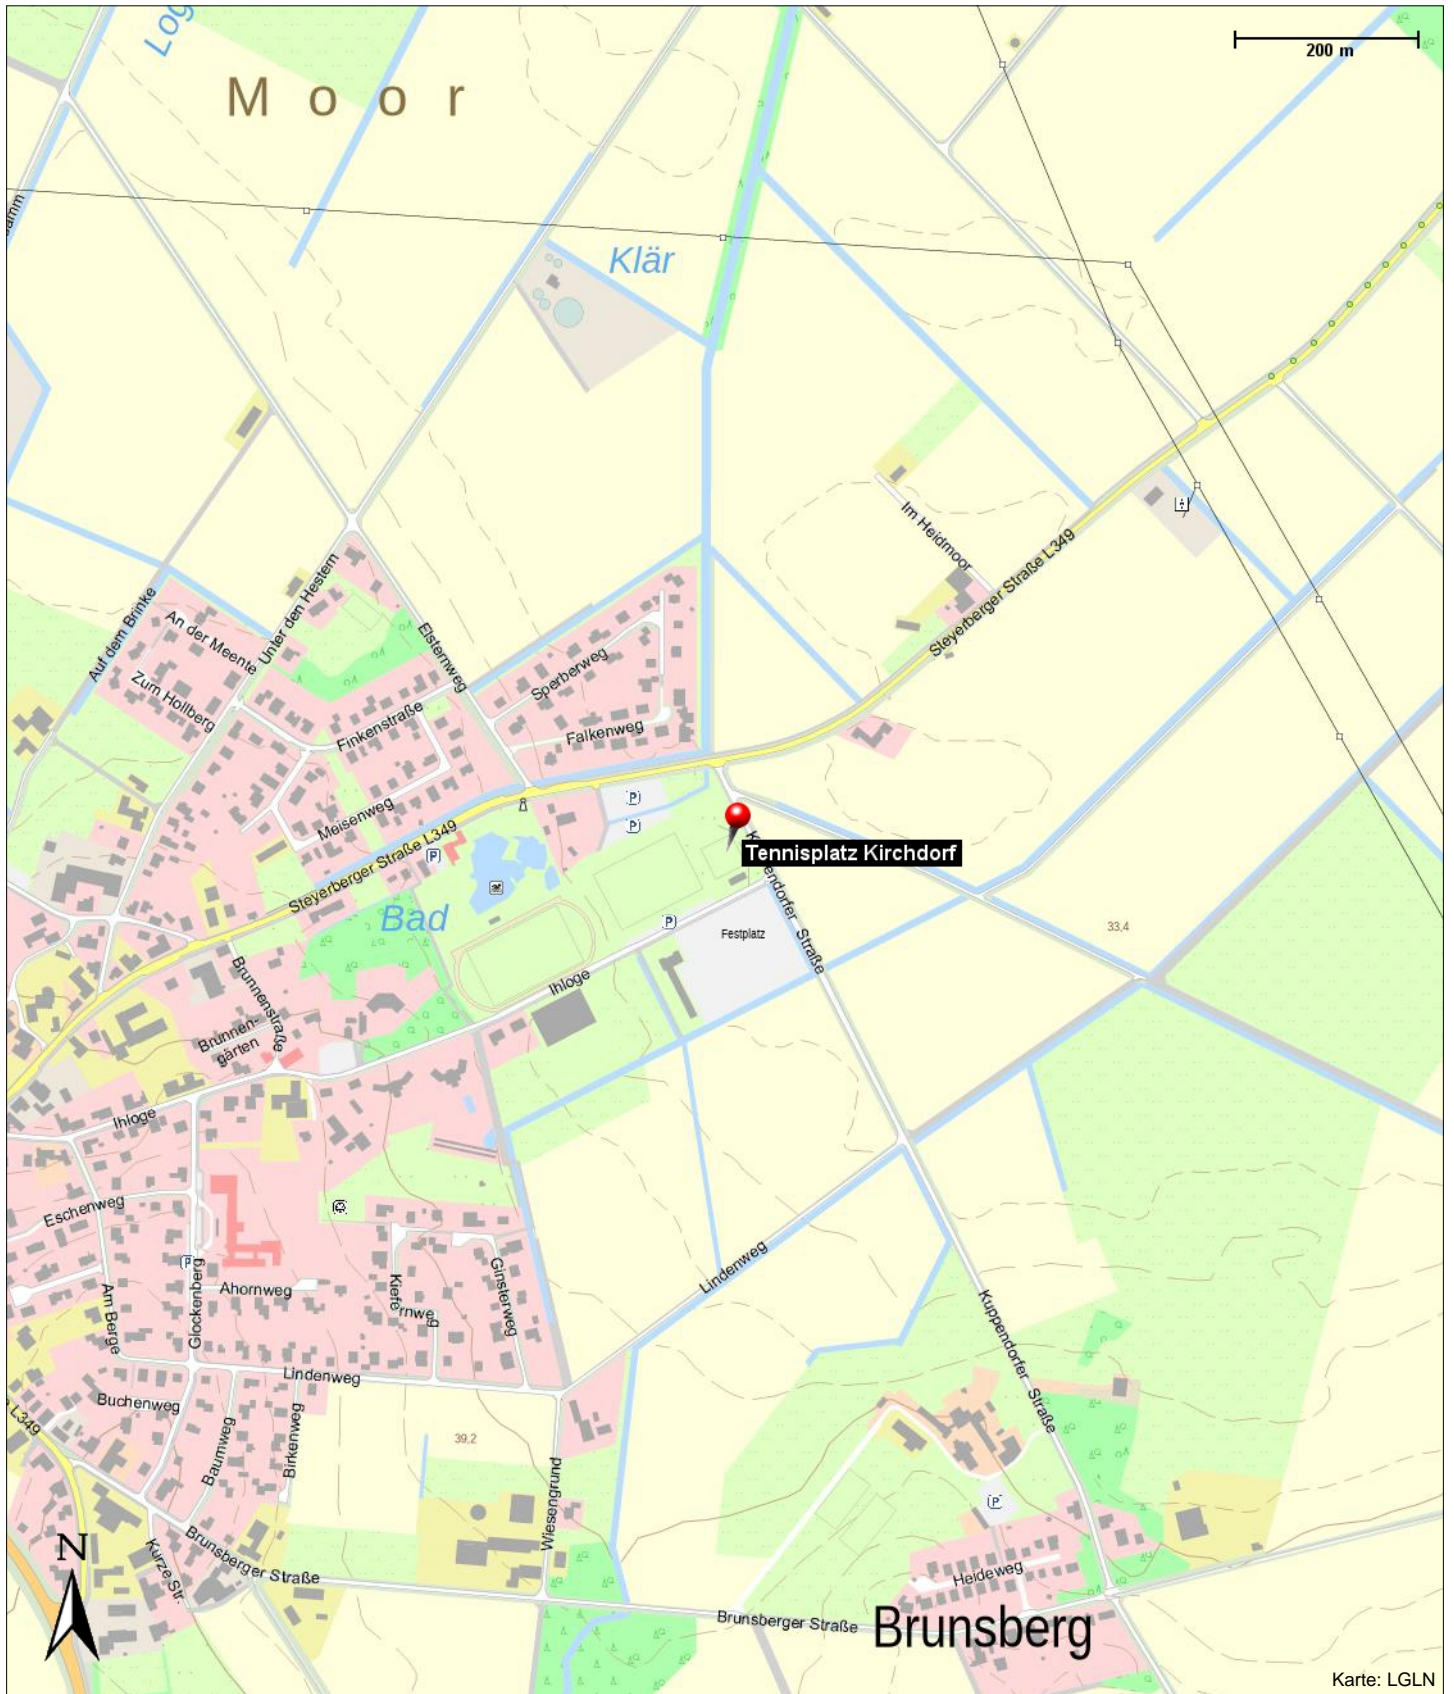

Tennisplatz Kirchdorf

Ihloge 1
27245 Kirchdorf

Kontakt

Ihloge 1
27245 Kirchdorf

Position

N 52° 35.86133', E 008° 50.92193'

Tennisplatz Kirchdorf

Ihloge 1
27245 Kirchdorf

Tennisplatz Kirchdorf

Ihloge 1
27245 Kirchdorf