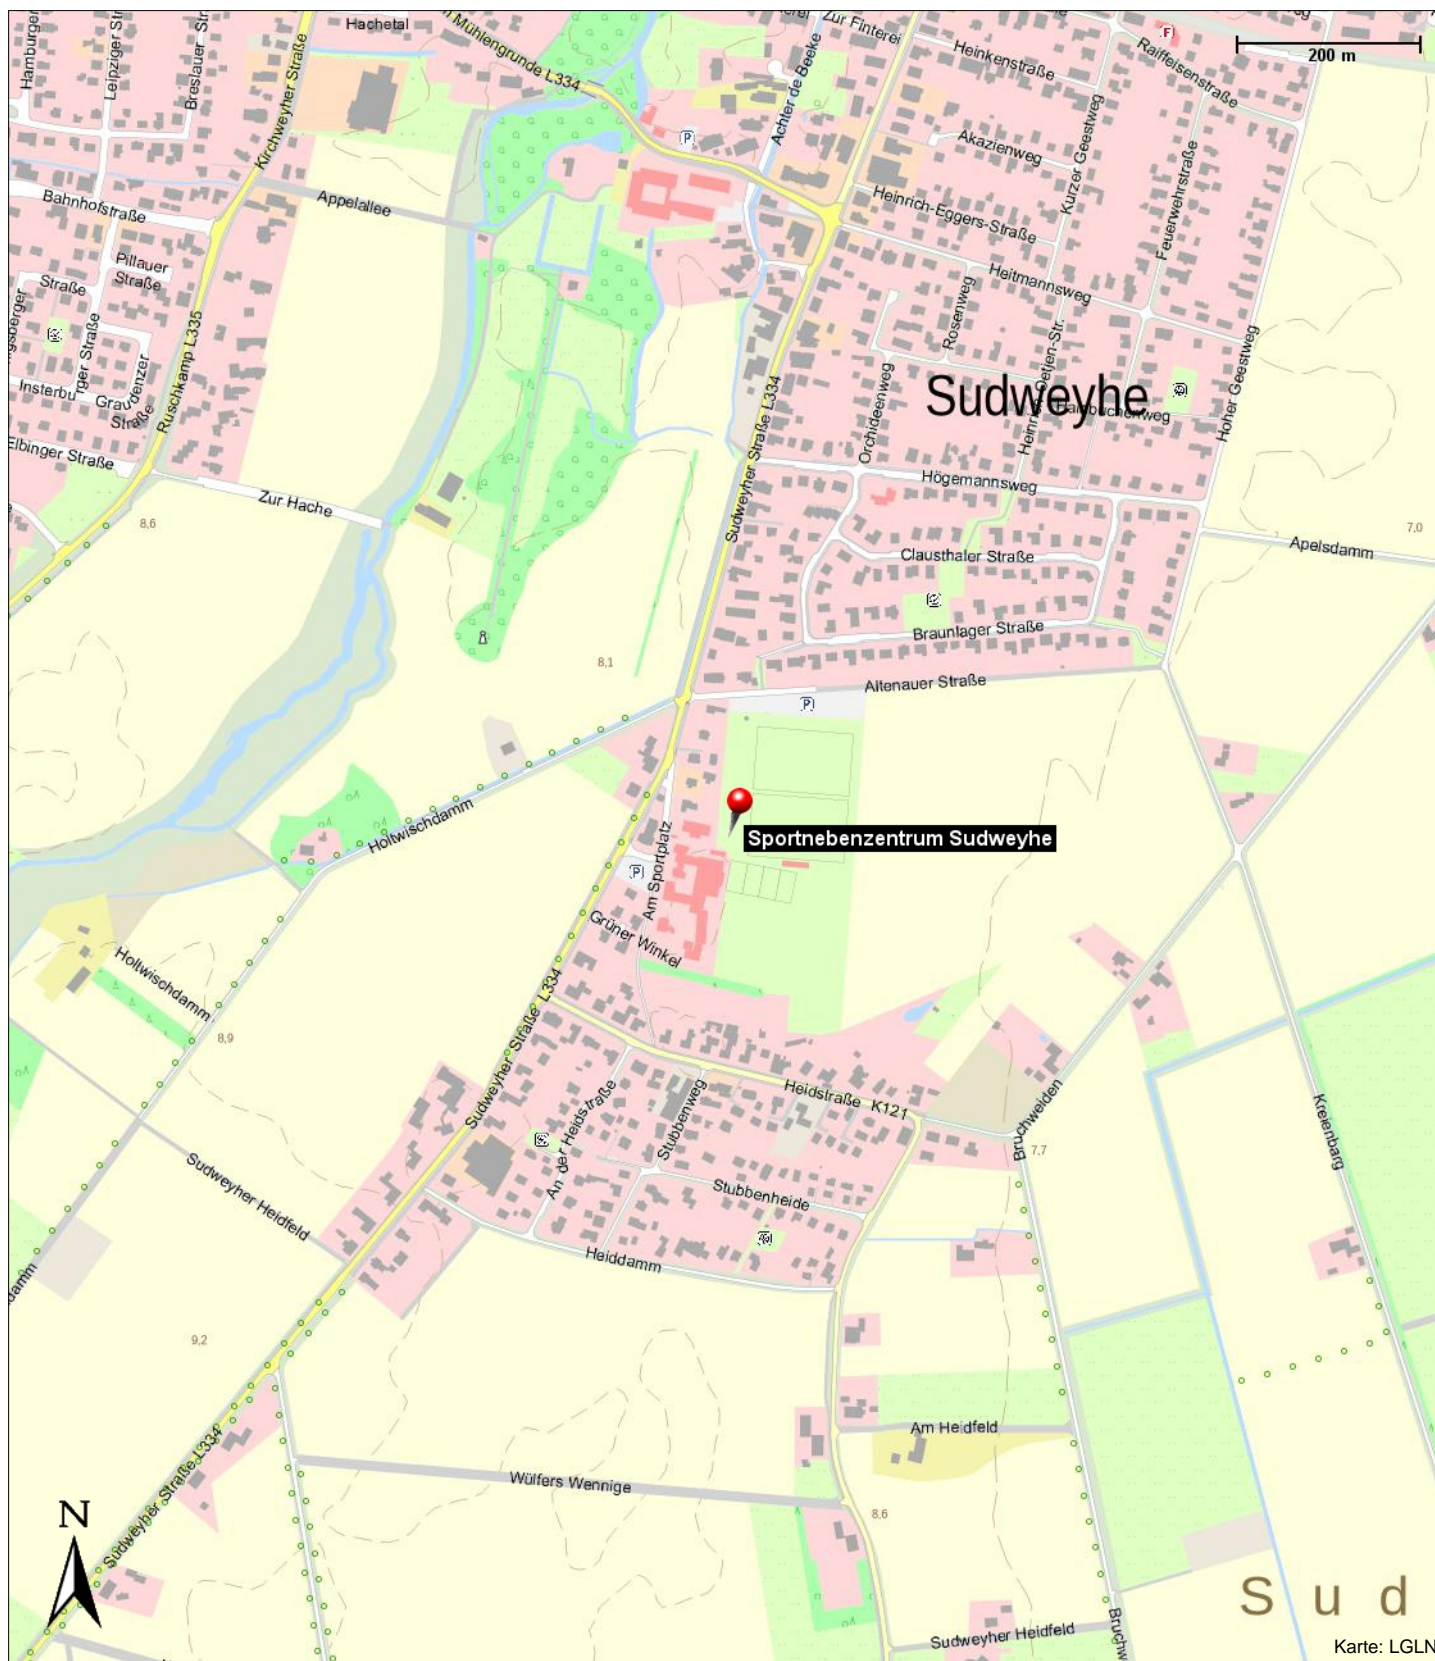

Sportnebenzentrum Sudweyhe

Am Sportplatz 11
28844 Weyhe

Telefon: 04203 71-0
E-Mail: rathaus@weyhe.de
Internet: <http://www.weyhe.de>