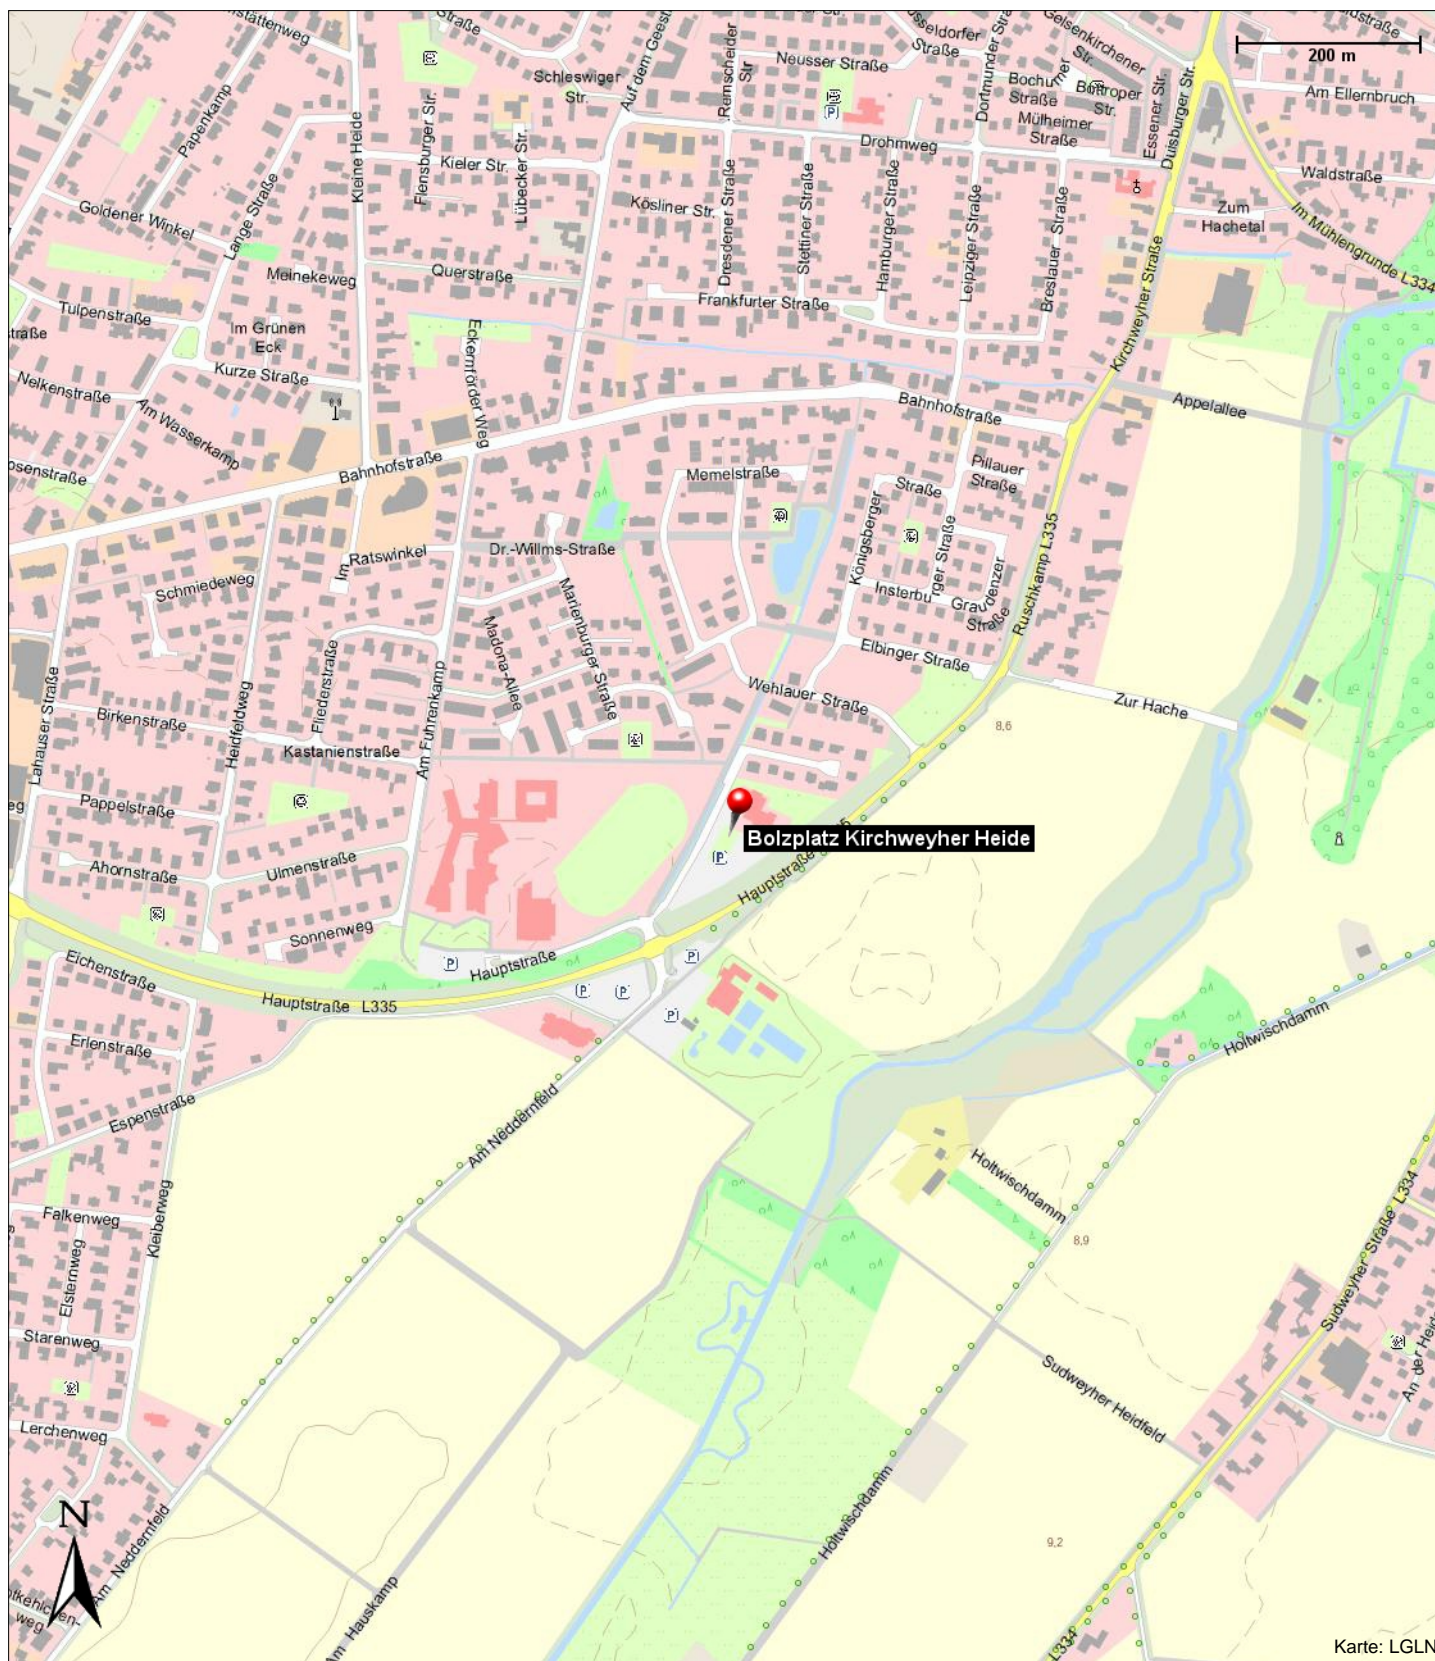

Bolzplatz Kirchweyher Heide

Kirchweyher Heide
Kirchweyhe

Telefon: 04203 71-0

E-Mail: rathaus@weyhe.de

Internet: <http://www.weyhe.de>

Karte: LGLN