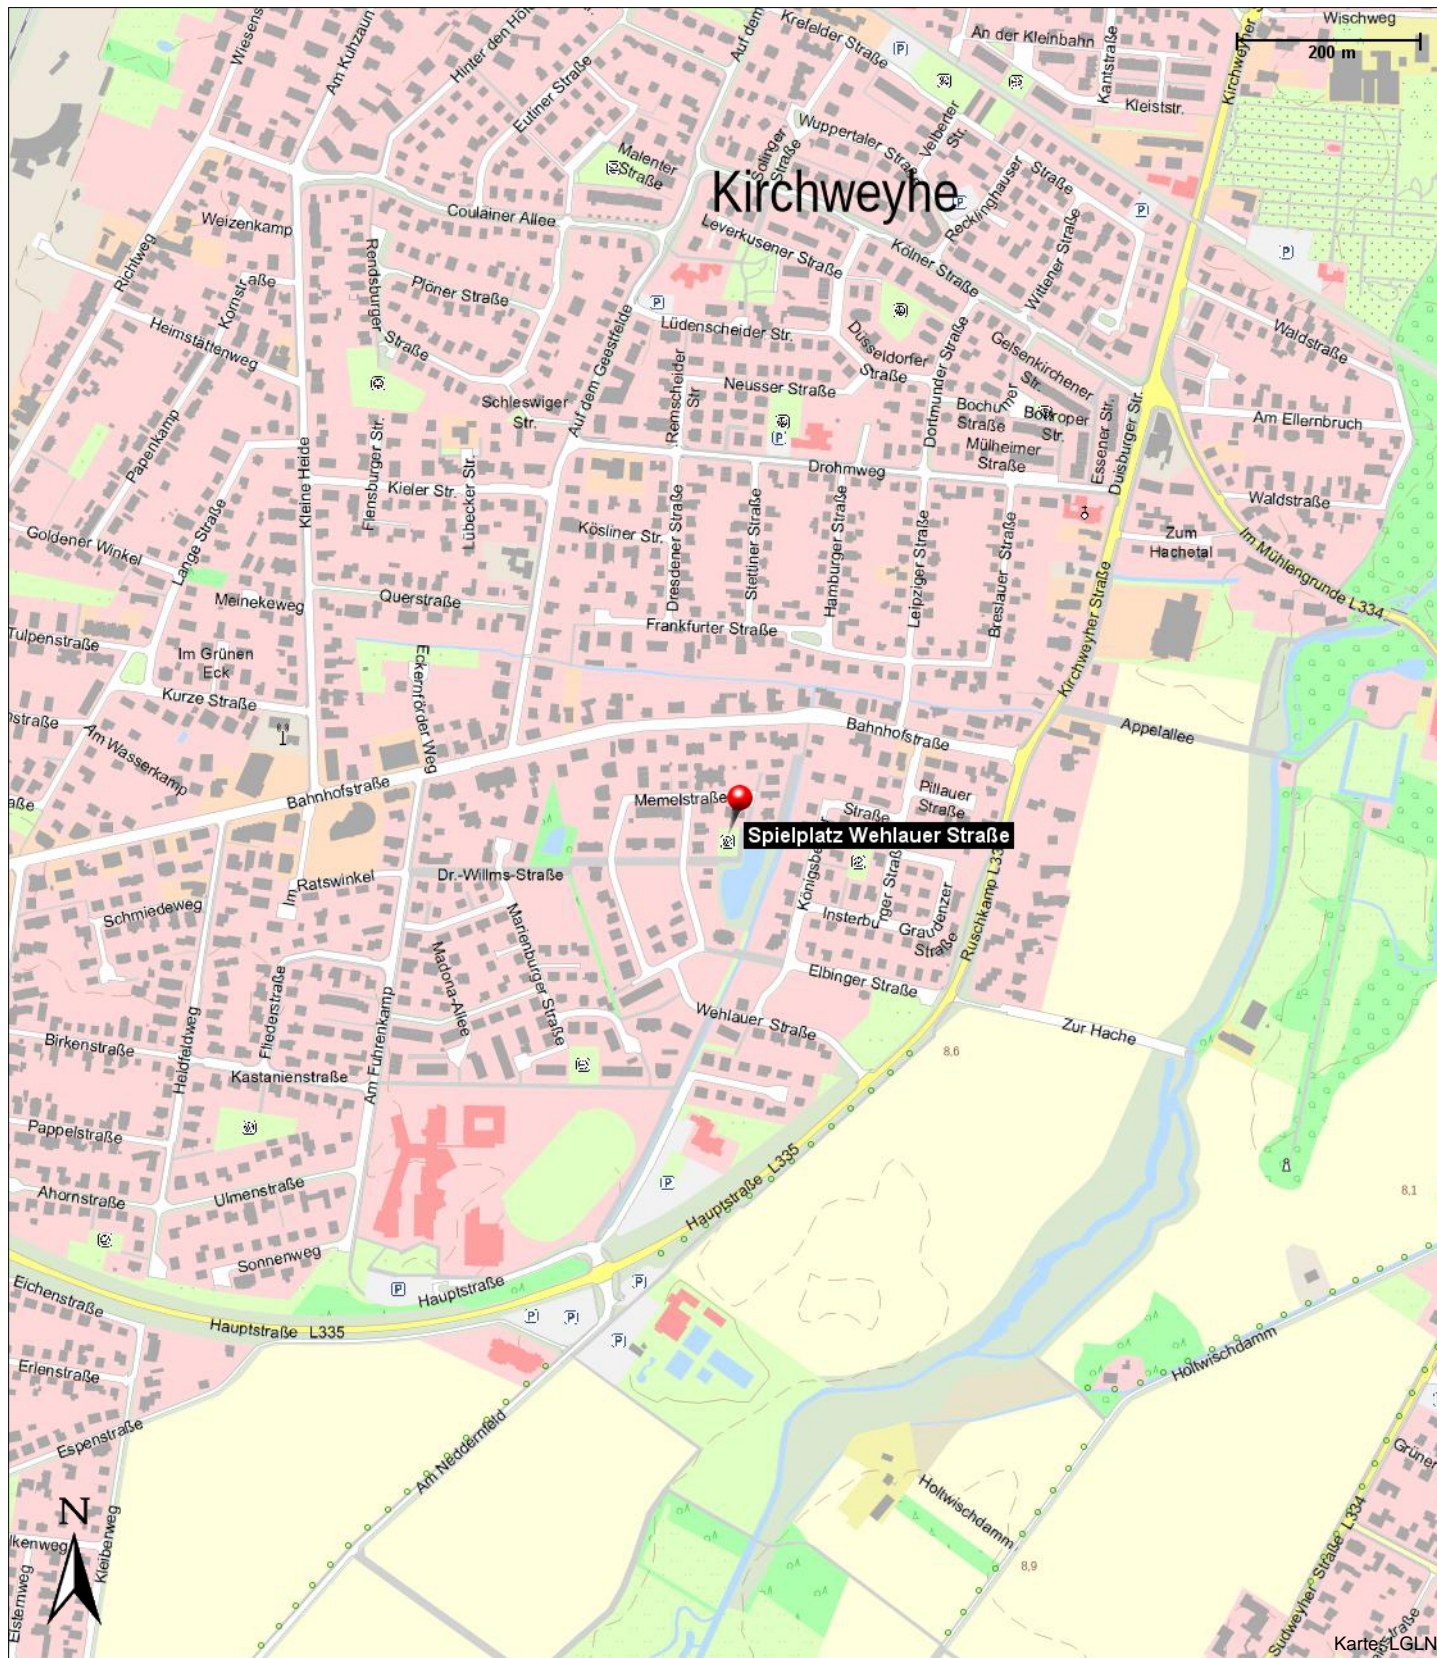

Spielplatz Wehlauer Straße

Wehlauer Straße
Kirchweyhe

Telefon: 04203 71-0

E-Mail: rathaus@weyhe.de

Internet: <http://www.weyhe.de>