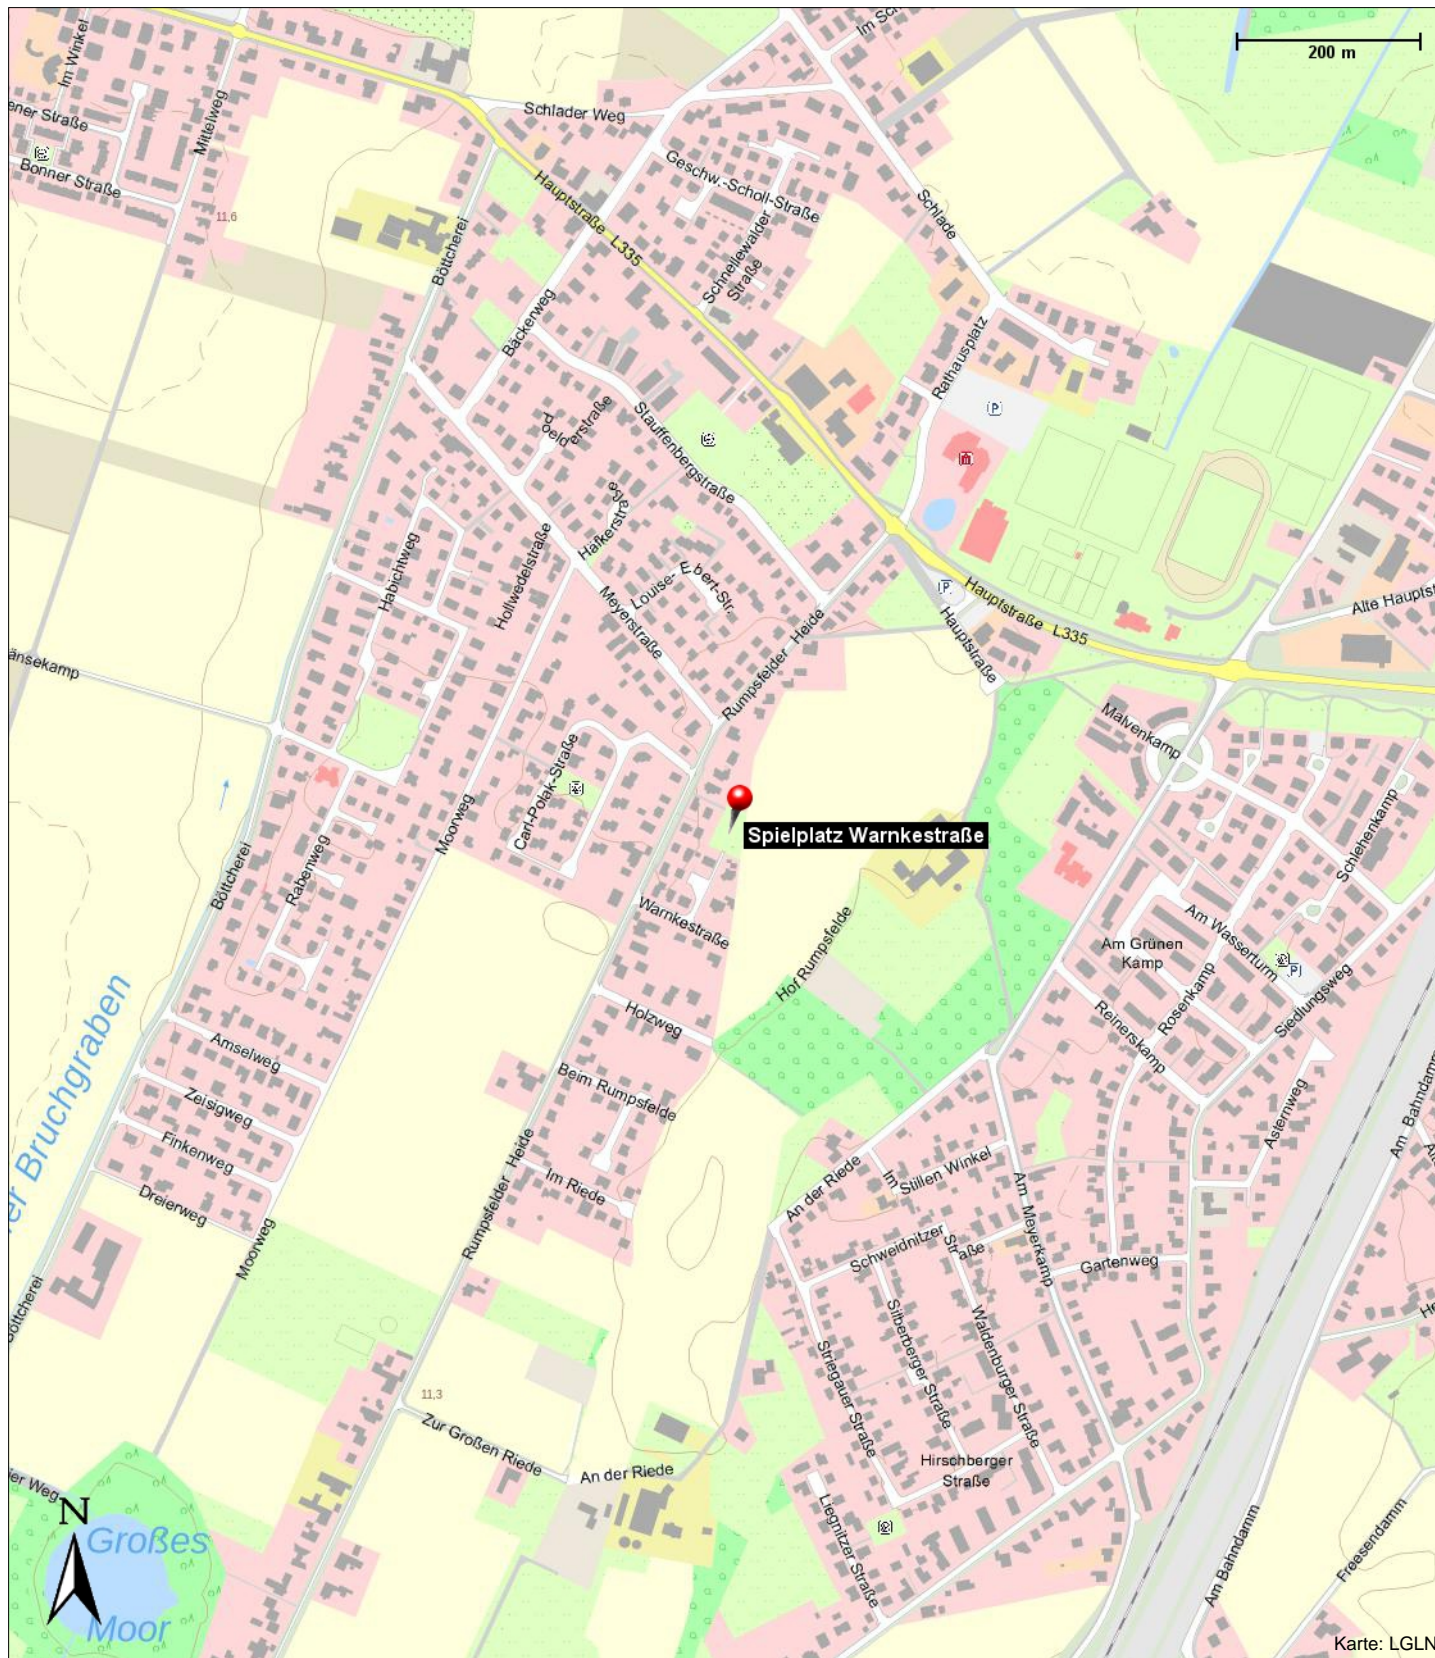

Spielplatz Warnkestraße

Warnkestraße
Leeste

Telefon: 04203 71-0
E-Mail: rathaus@weyhe.de
Internet: <http://www.weyhe.de>