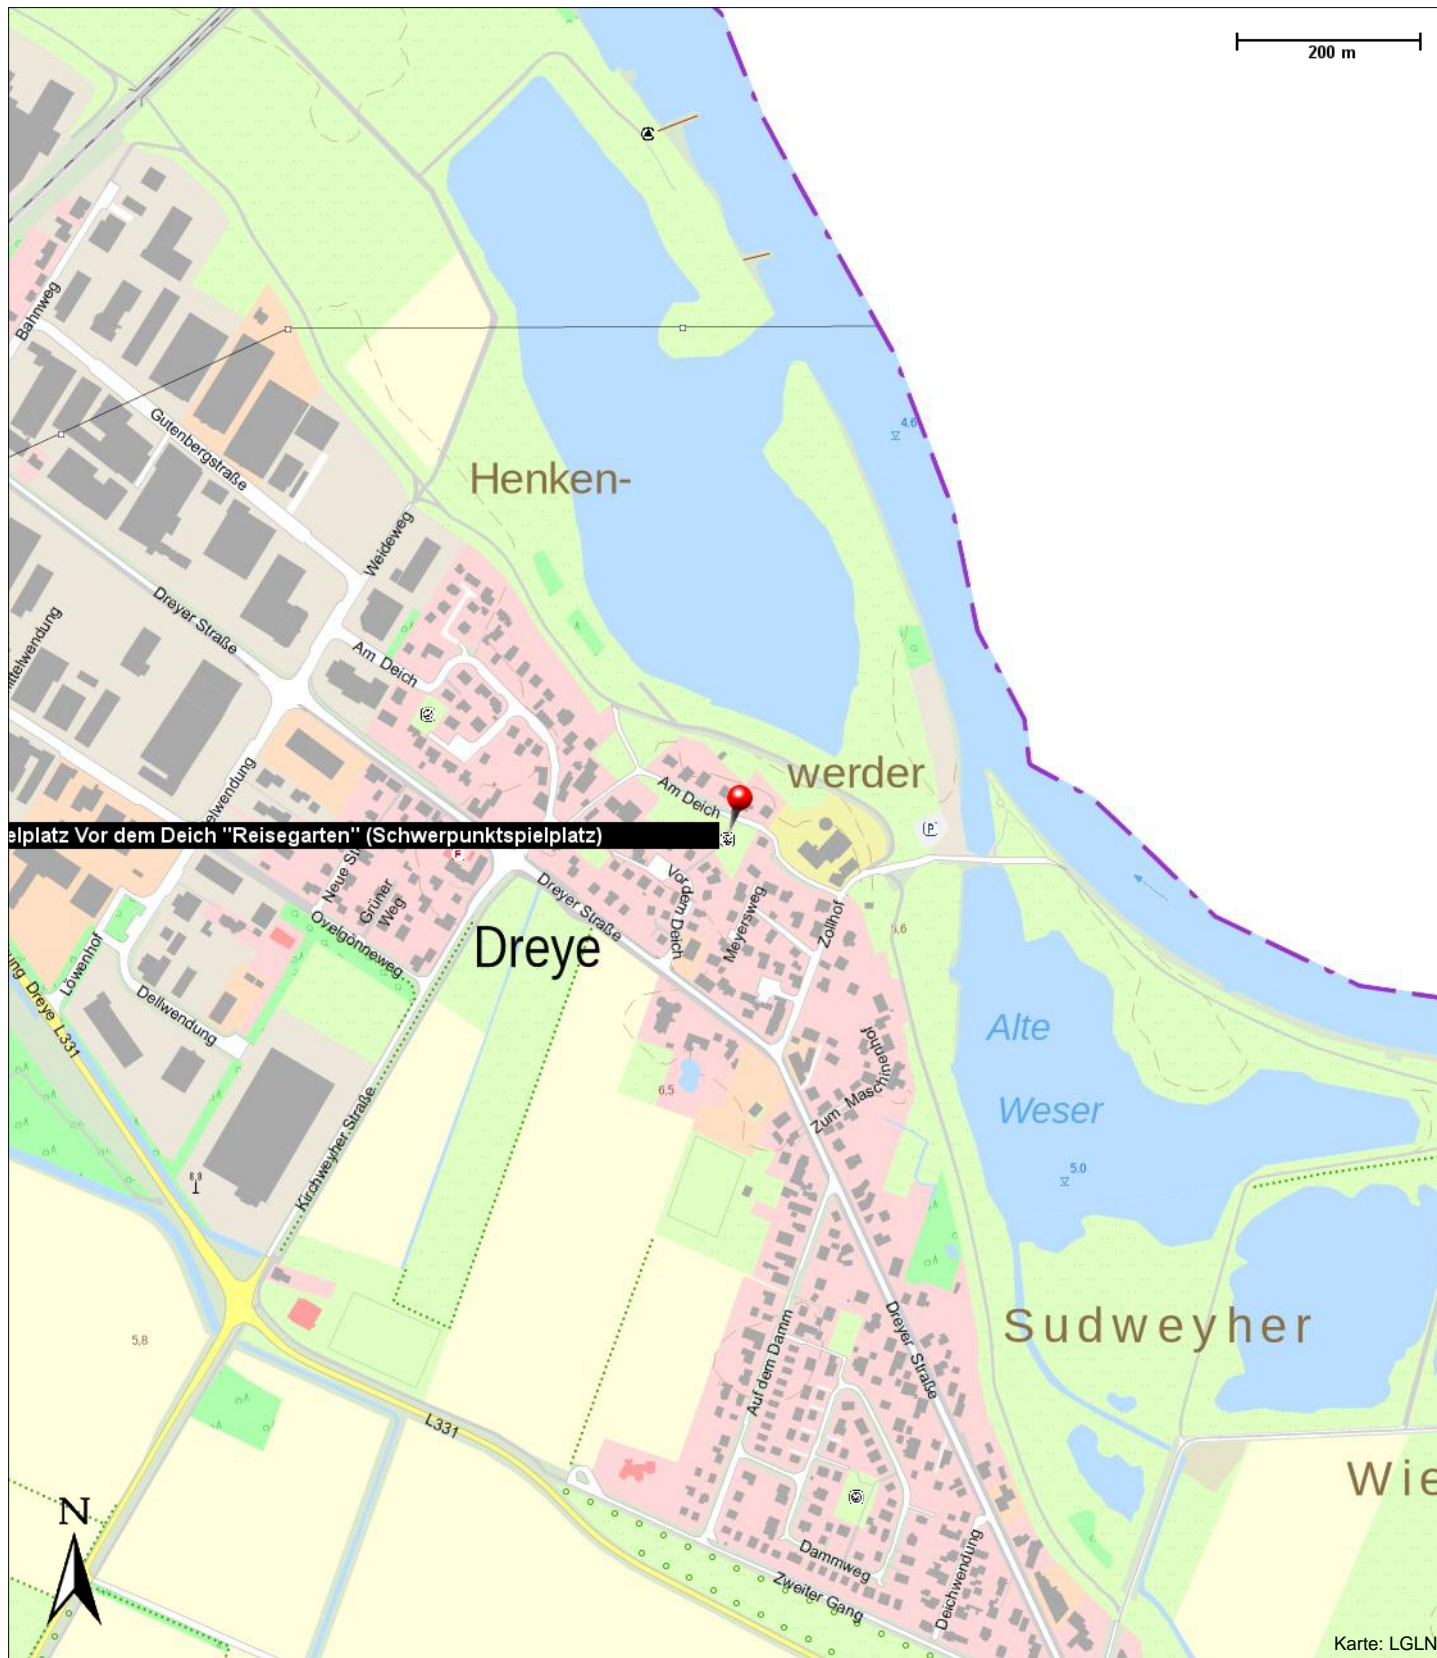

Kontakt

Gemeinde Weyhe
Rathausplatz 1
28844 Weyhe

Position

N 53° 00.86966', E 008° 53.14928'

Spielplatz Vor dem Deich "Reisegarten" (Schwerpunktspielplatz)

Vor dem Deich
Dreye

Telefon: 04203 71-0
E-Mail: rathaus@weyhe.de
Internet: <http://www.weyhe.de>