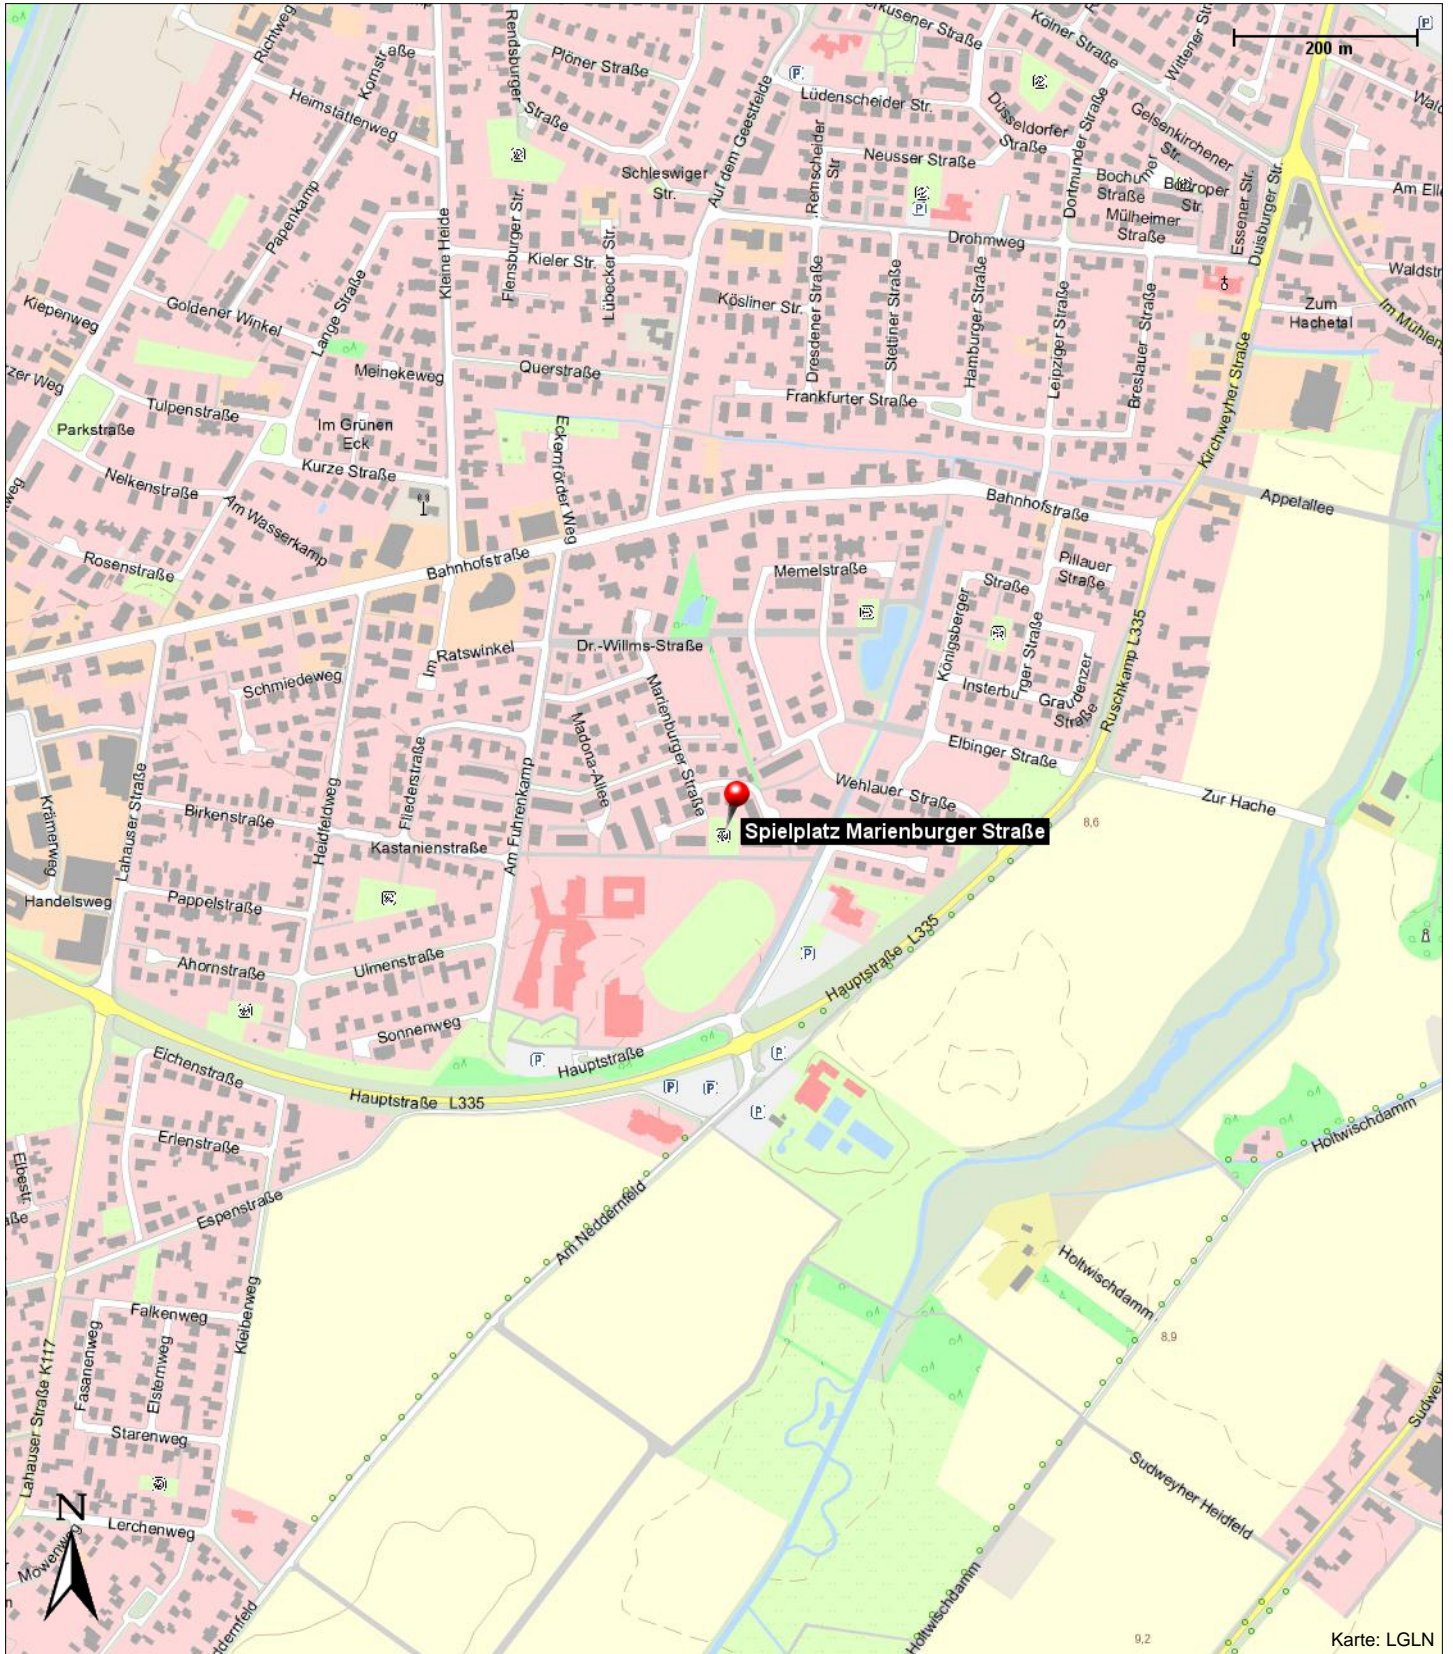

Spielplatz Marienburger Straße

Marienburger Straße
Kirchweyhe

Telefon: 04203 71-0

E-Mail: rathaus@weyhe.de

Internet: <http://www.weyhe.de>