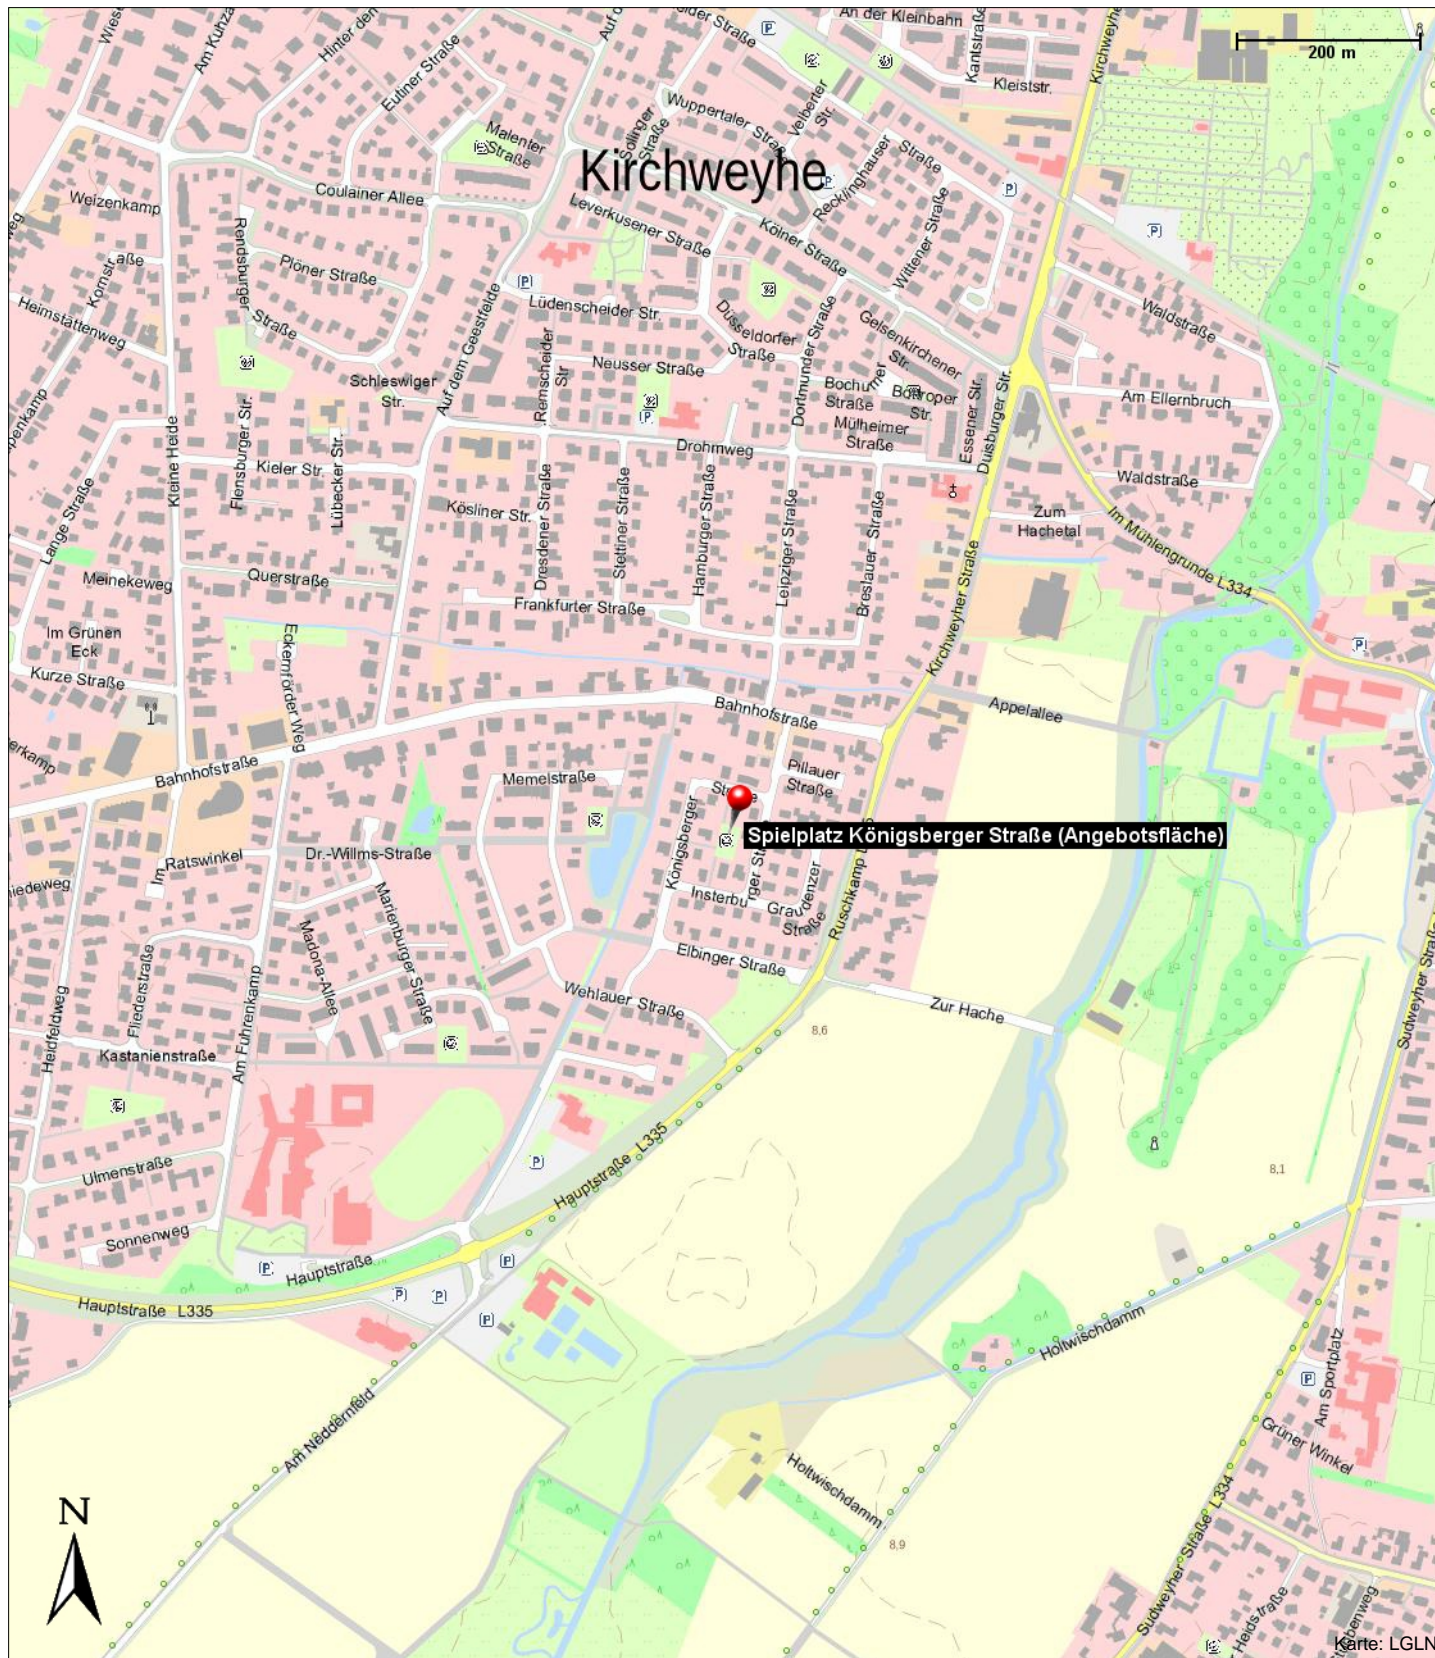

Spielplatz Königsberger Straße (Angebotsfläche)

Königsberger Straße
Kirchweyhe

Telefon: 04203 71-0

E-Mail: rathaus@weyhe.de

Internet: <http://www.weyhe.de>