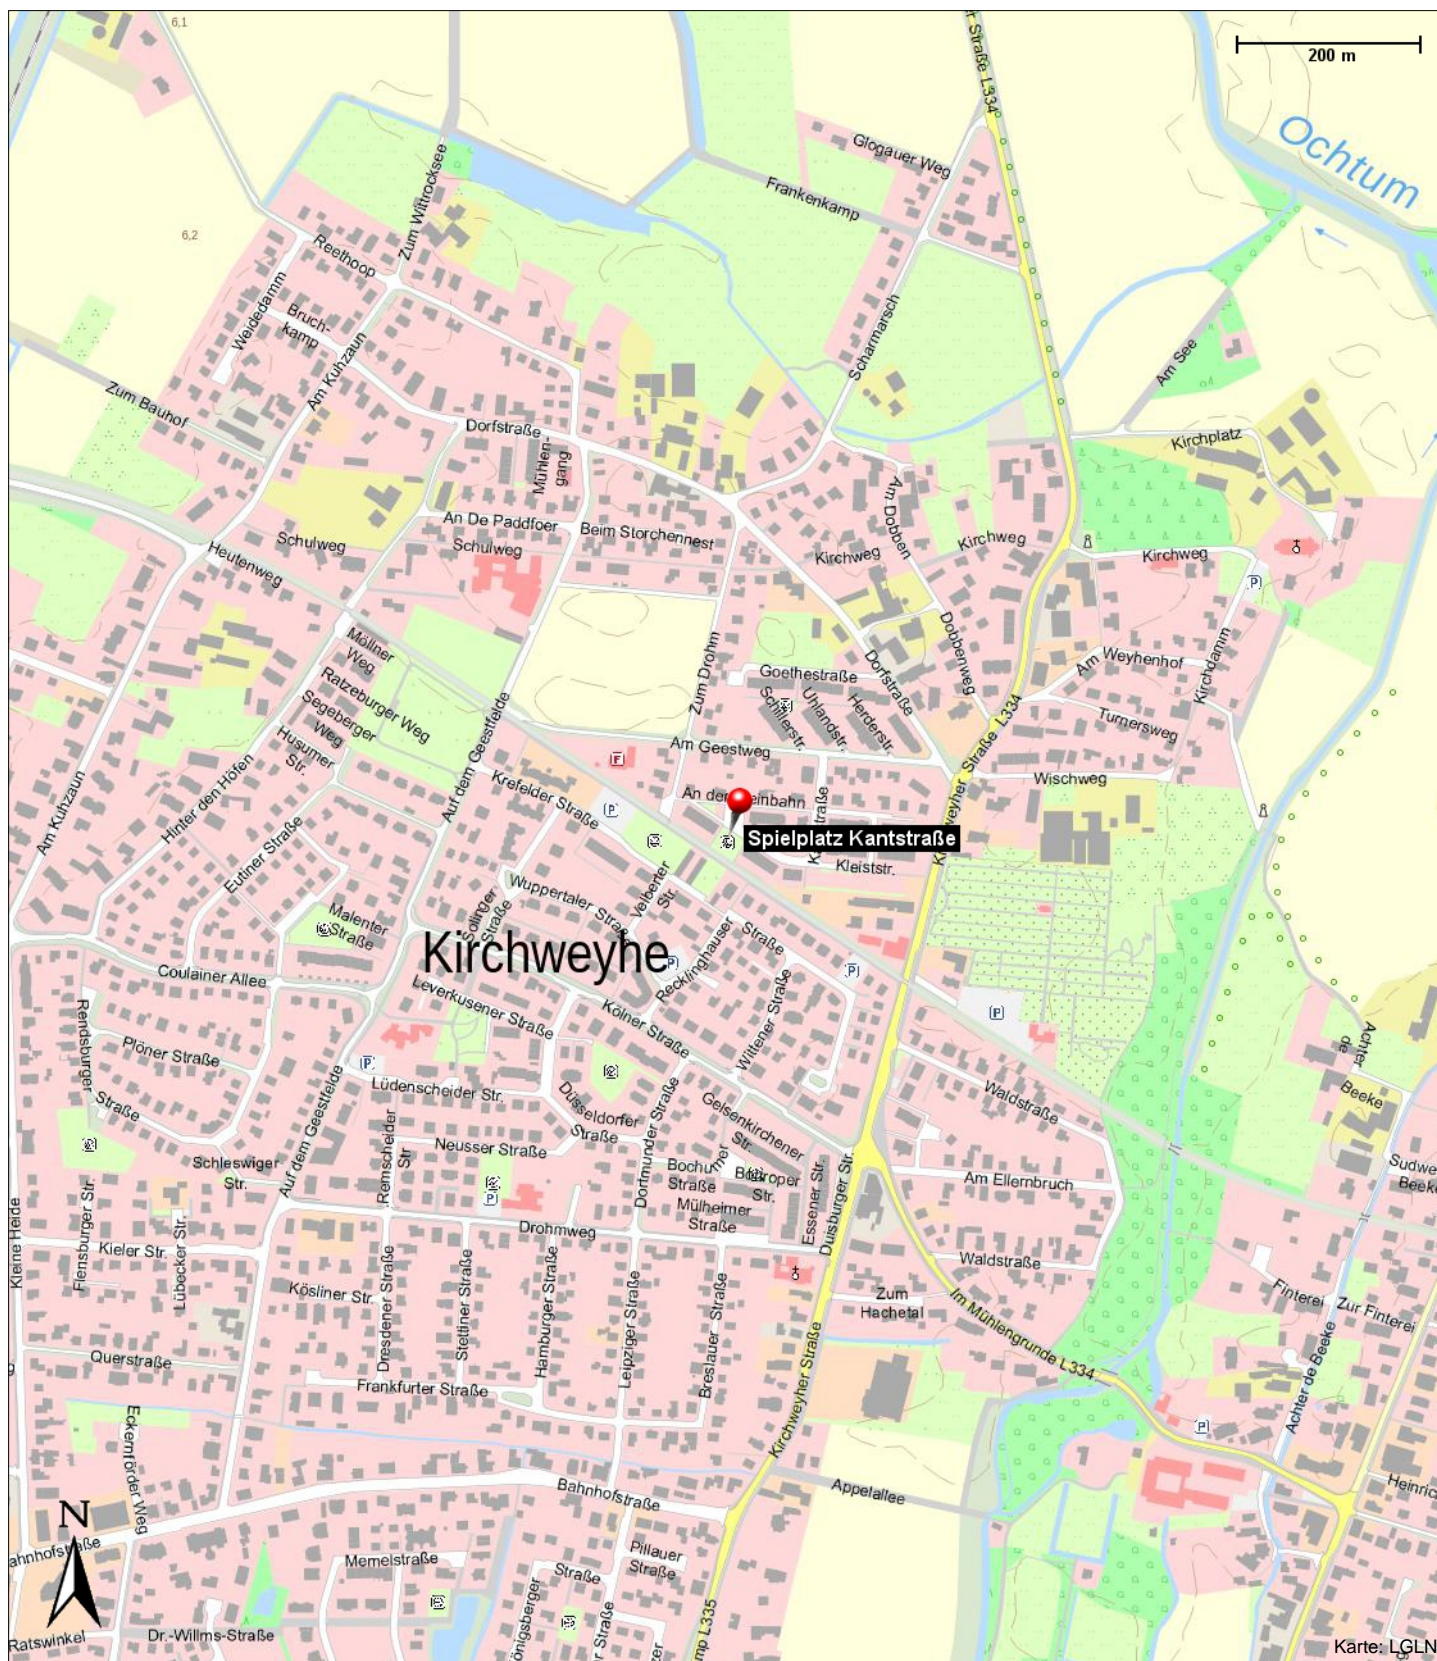

Spielplatz Kantstraße

Kantstraße
Kirchweyhe

Telefon: 04203 71-0
E-Mail: rathaus@weyhe.de
Internet: <http://www.weyhe.de>