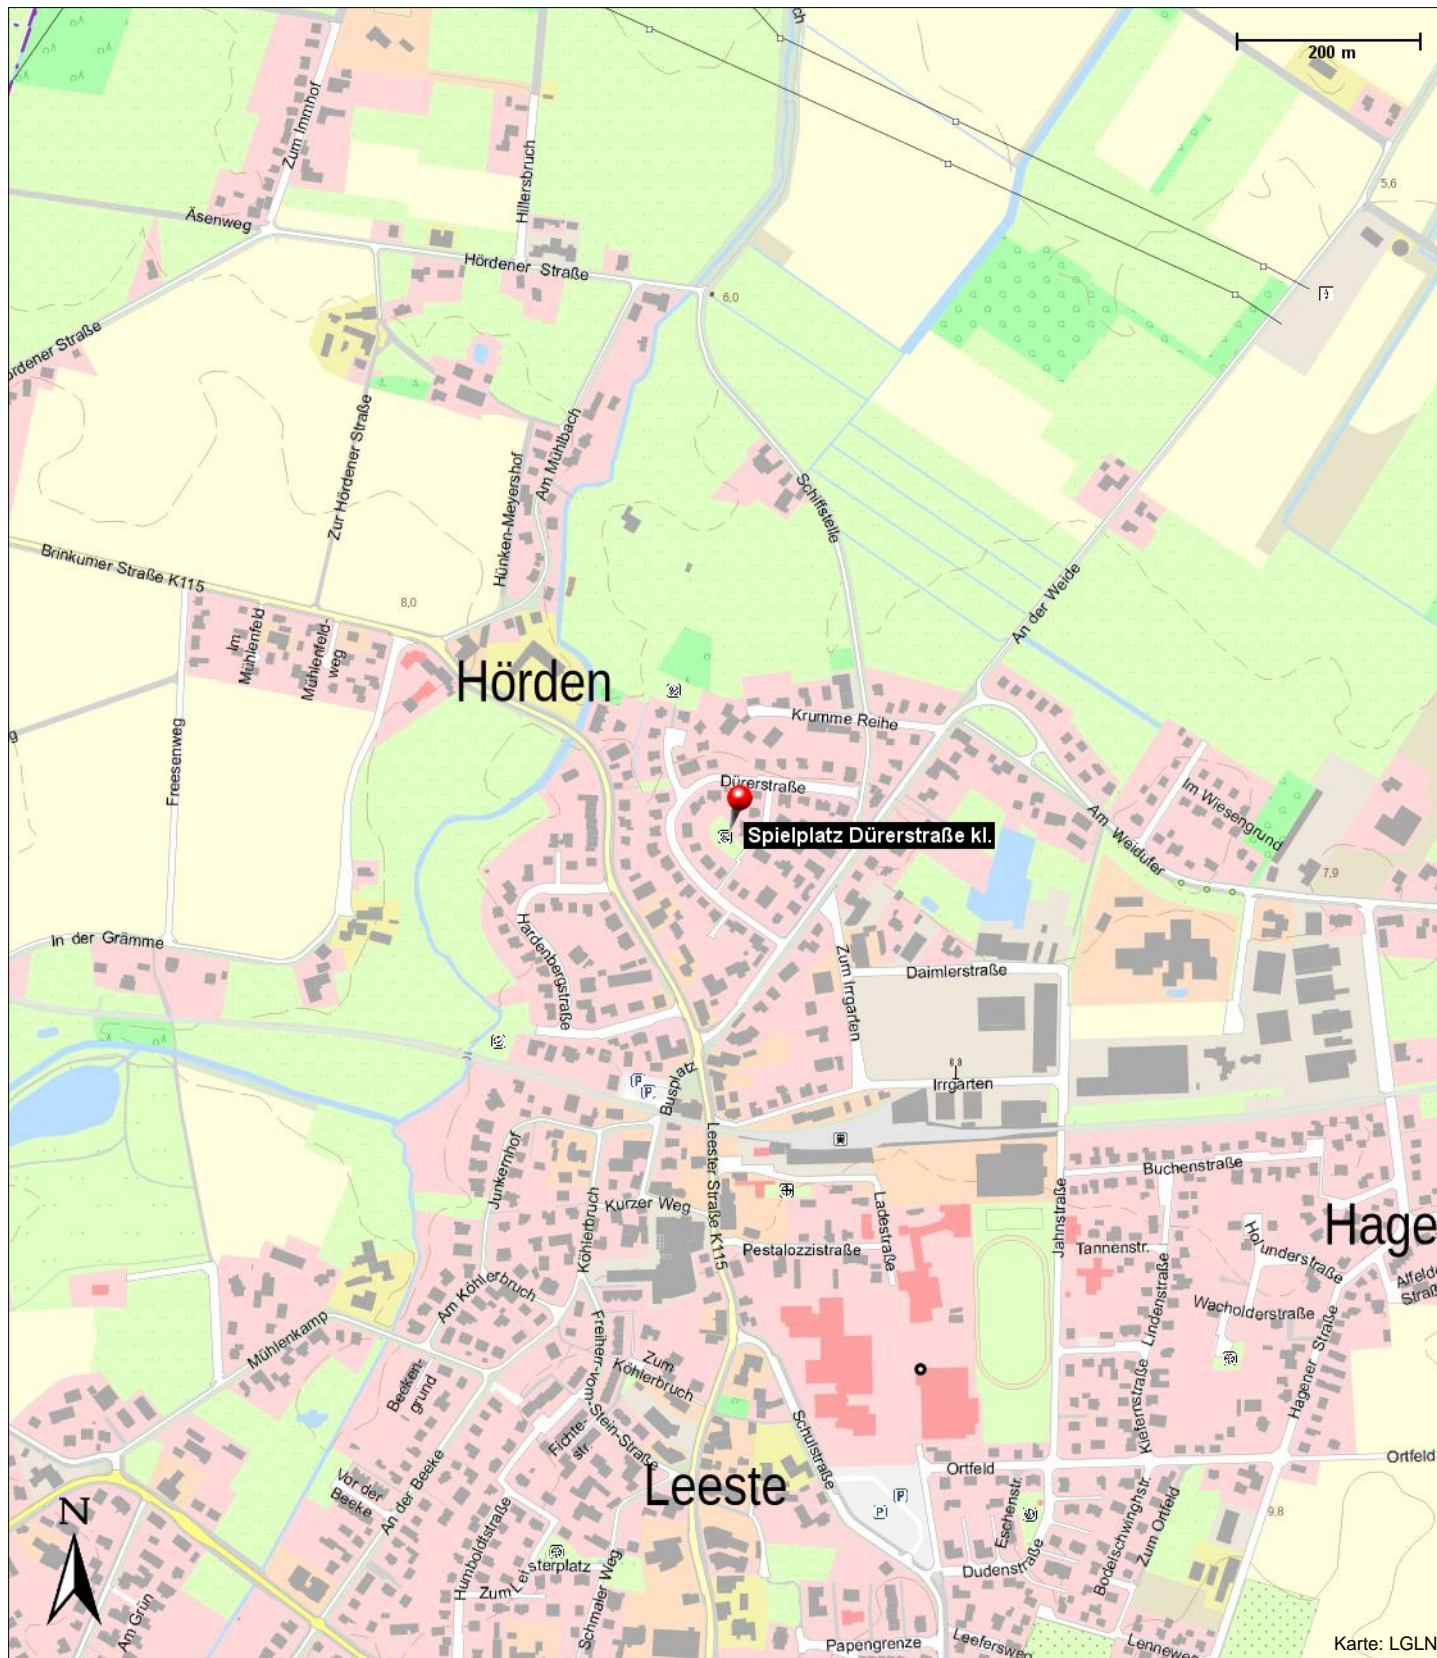

Spielplatz Dürerstraße kl.

Dürerstraße
Leeste

Telefon: 04203 71-0
E-Mail: rathaus@weyhe.de
Internet: <http://www.weyhe.de>