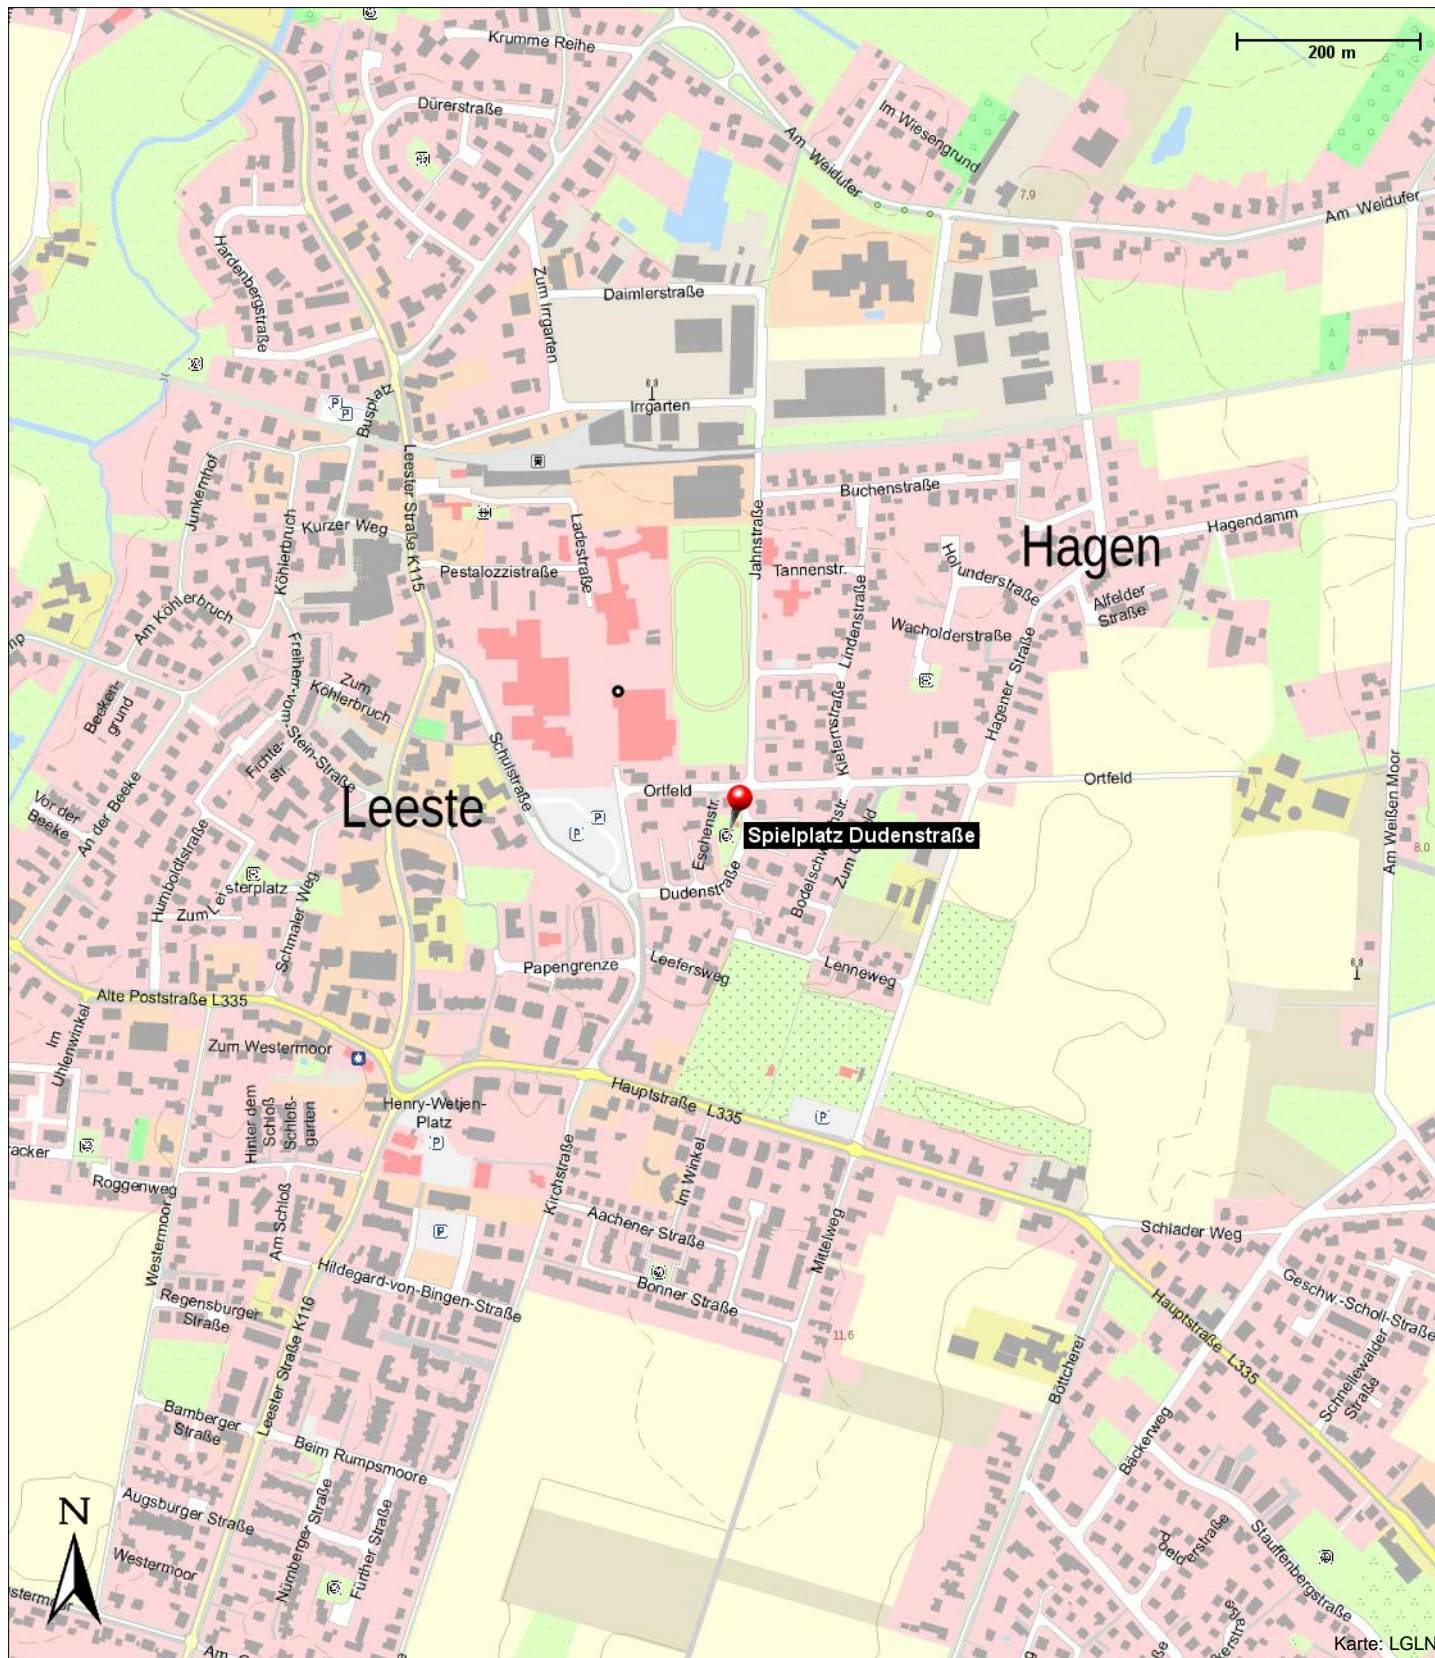

Spielplatz Dudenstraße

Dudenstraße
Leeste

Telefon: 04203 71-0

E-Mail: rathaus@weyhe.de

Internet: <http://www.weyhe.de>