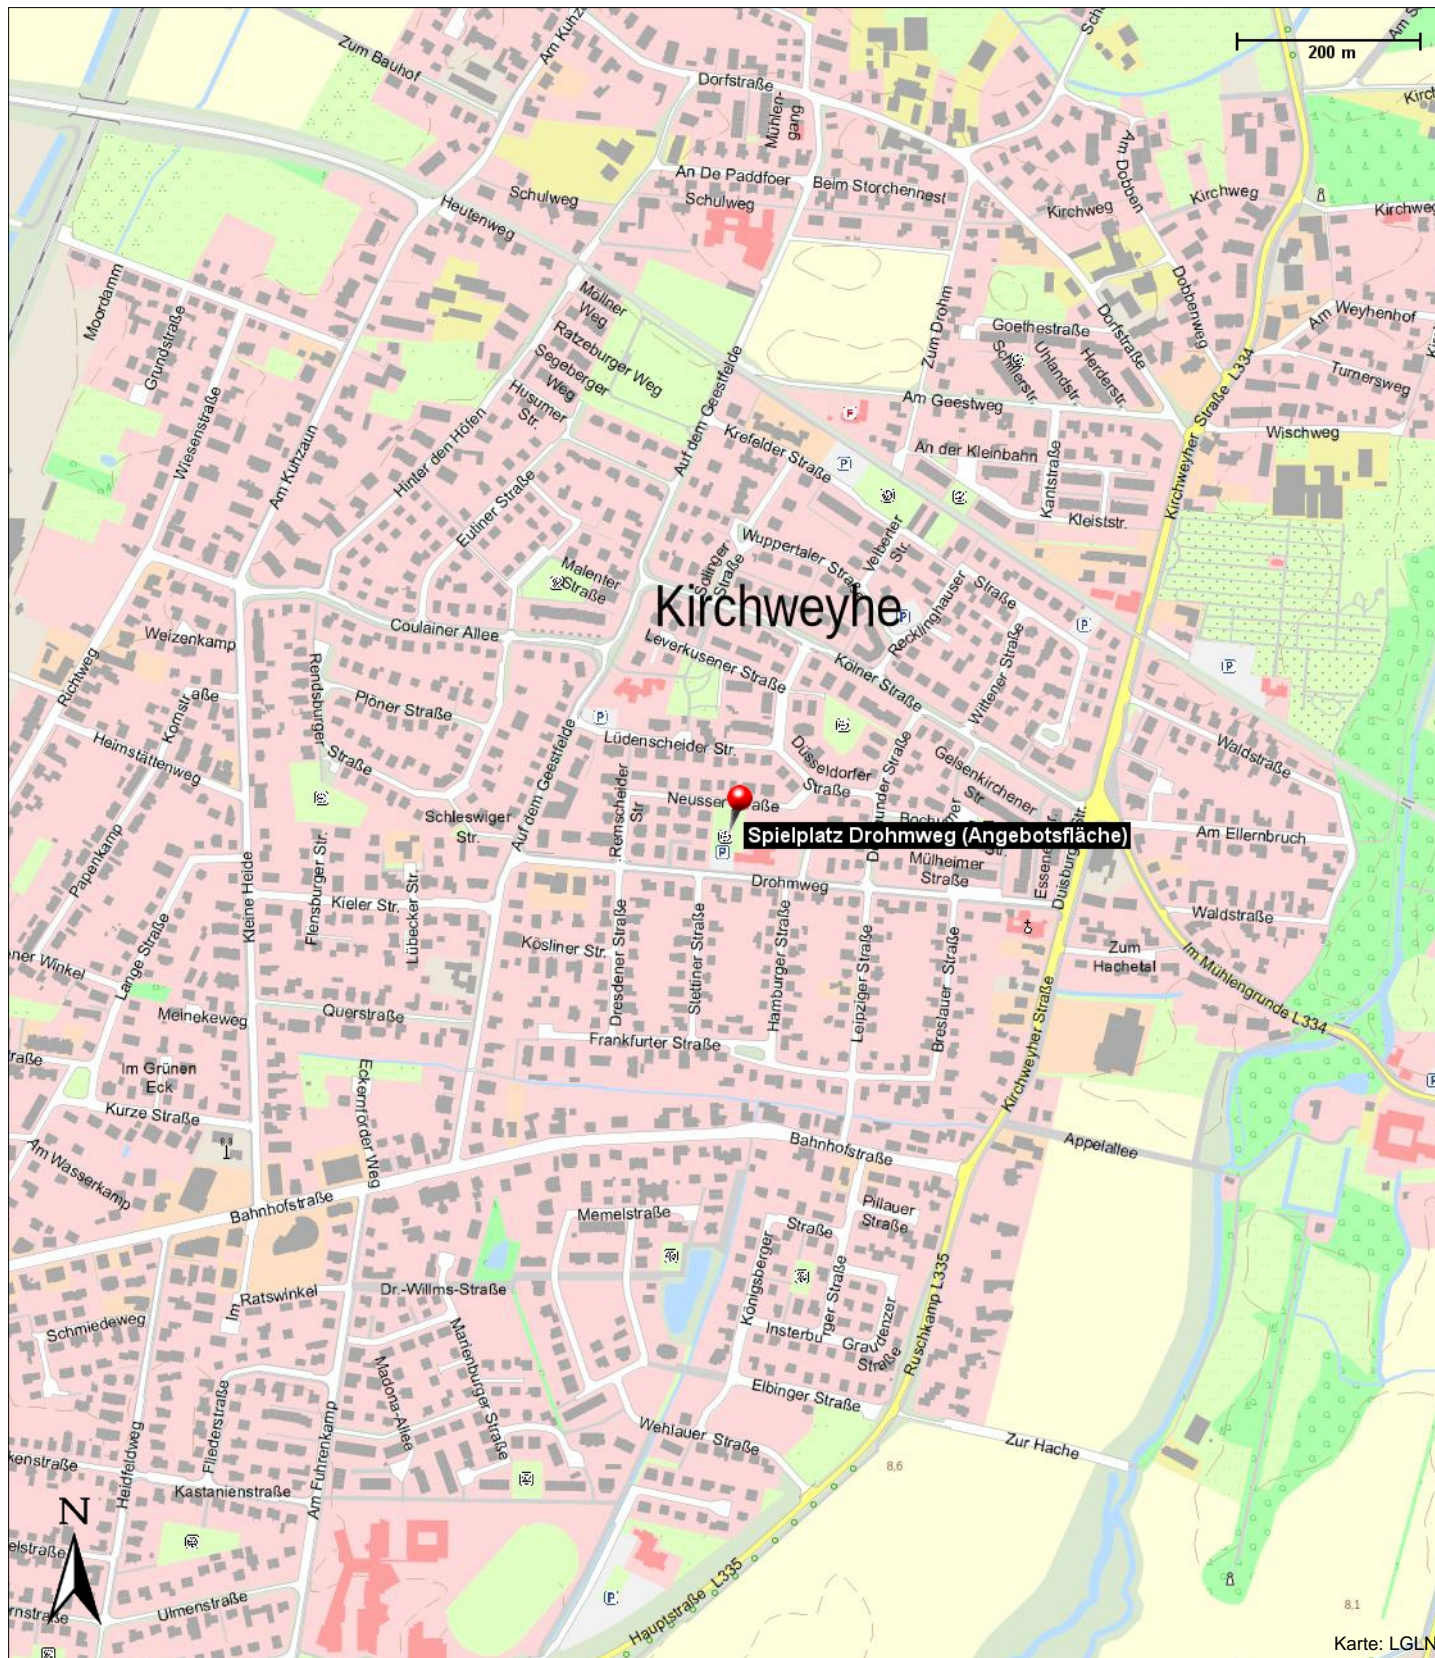

Spielplatz Drohmweg (Angebotsfläche)

Drohmweg
Kirchweyhe

Telefon: 04203 71-0
E-Mail: rathaus@weyhe.de
Internet: <http://www.weyhe.de>

Spielplatz Drohmweg (Angebotsfläche)

Kontakt

Gemeinde Weyhe
Rathausplatz 1
28844 Weyhe

Position

N 52° 59.26426', E 008° 51.89058'

Spielplatz Drohmweg (Angebotsfläche)

Drohmweg
Kirchweyhe

Telefon: 04203 71-0
E-Mail: rathaus@weyhe.de
Internet: <http://www.weyhe.de>

Spielplatz Drohmweg (Angebotsfläche)