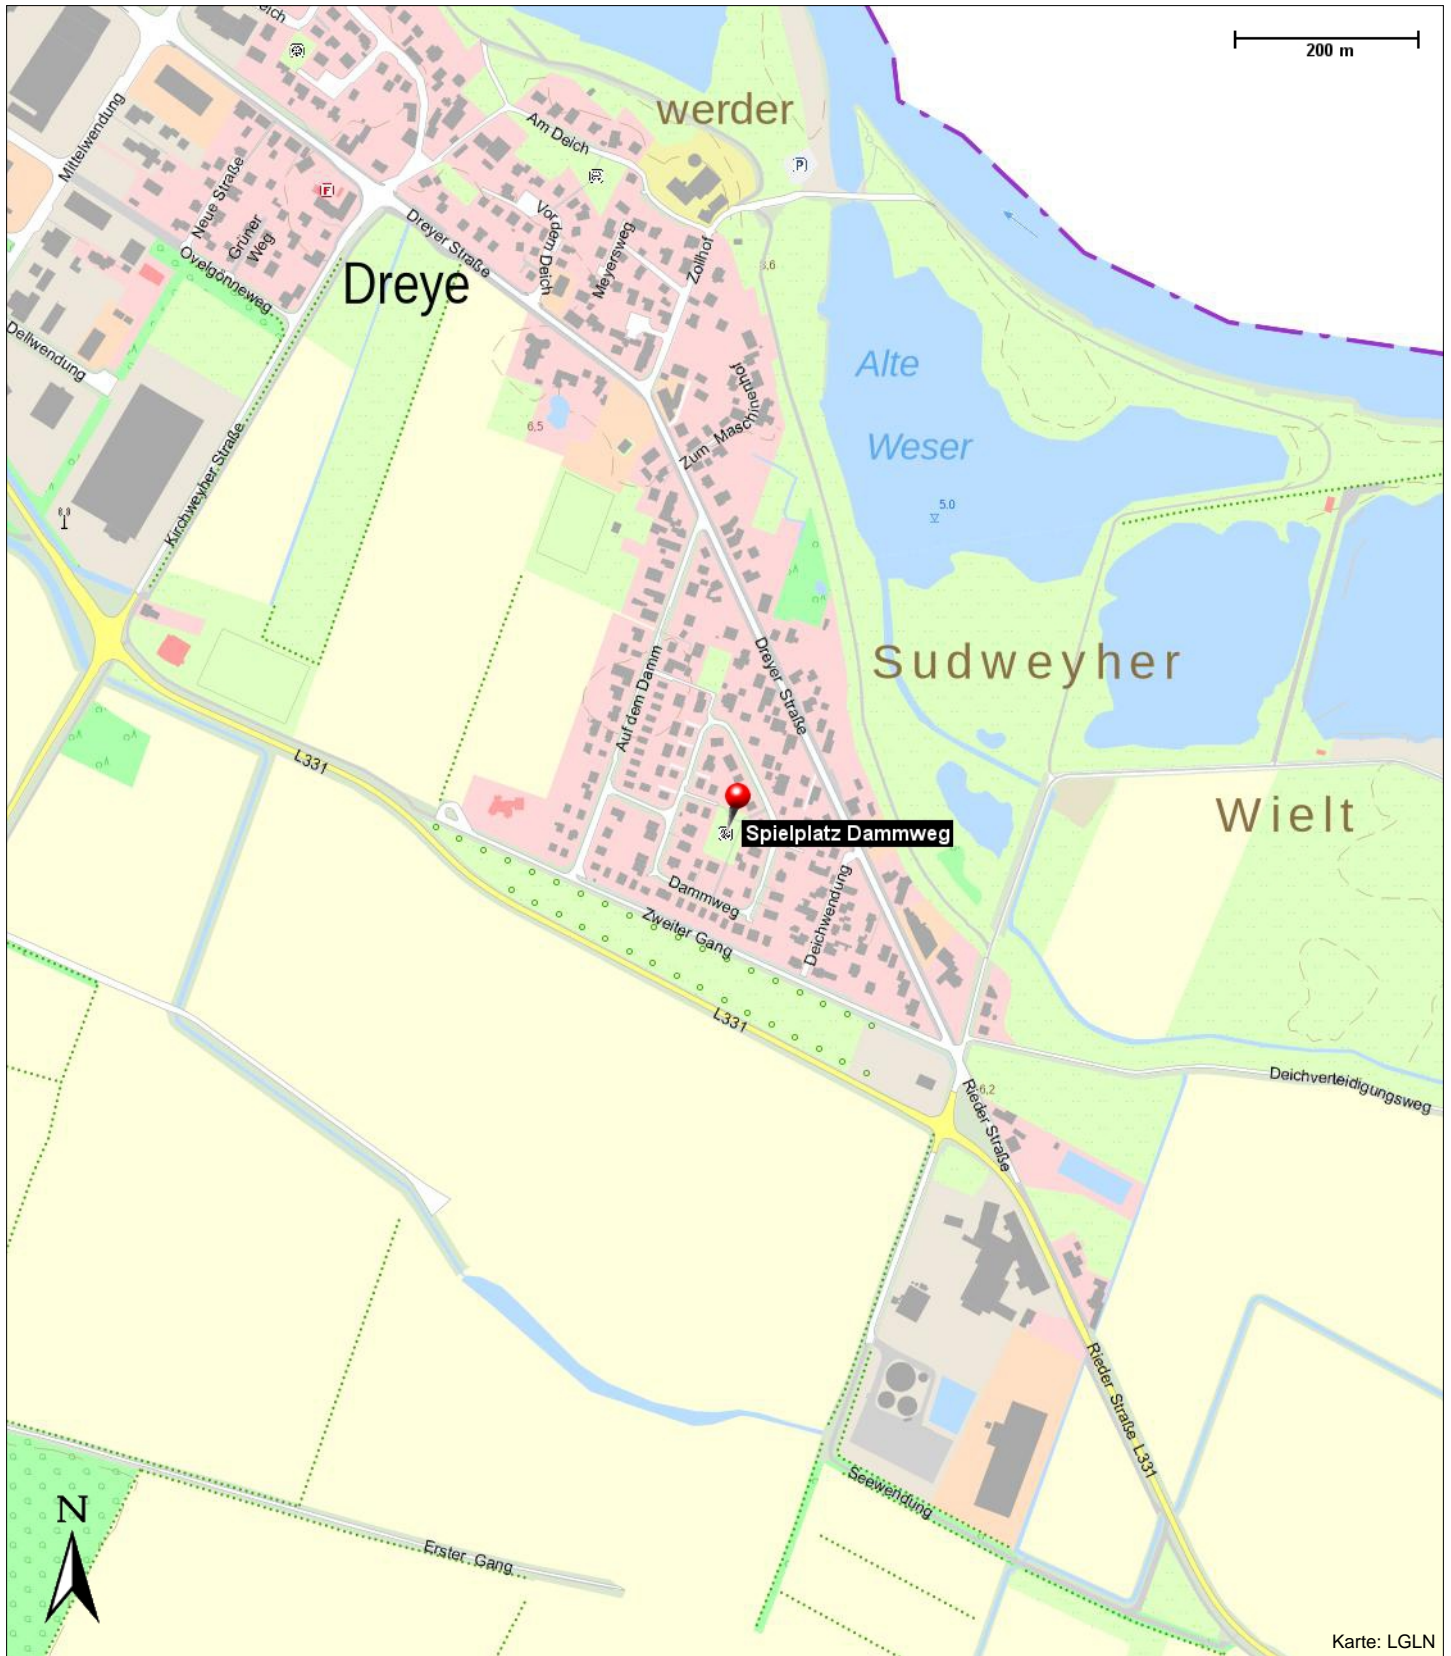

Spielplatz Dammweg

Dammweg
Dreye

Telefon: 04203 71-0
E-Mail: rathaus@weyhe.de
Internet: <http://www.weyhe.de>

Karte: LGLN