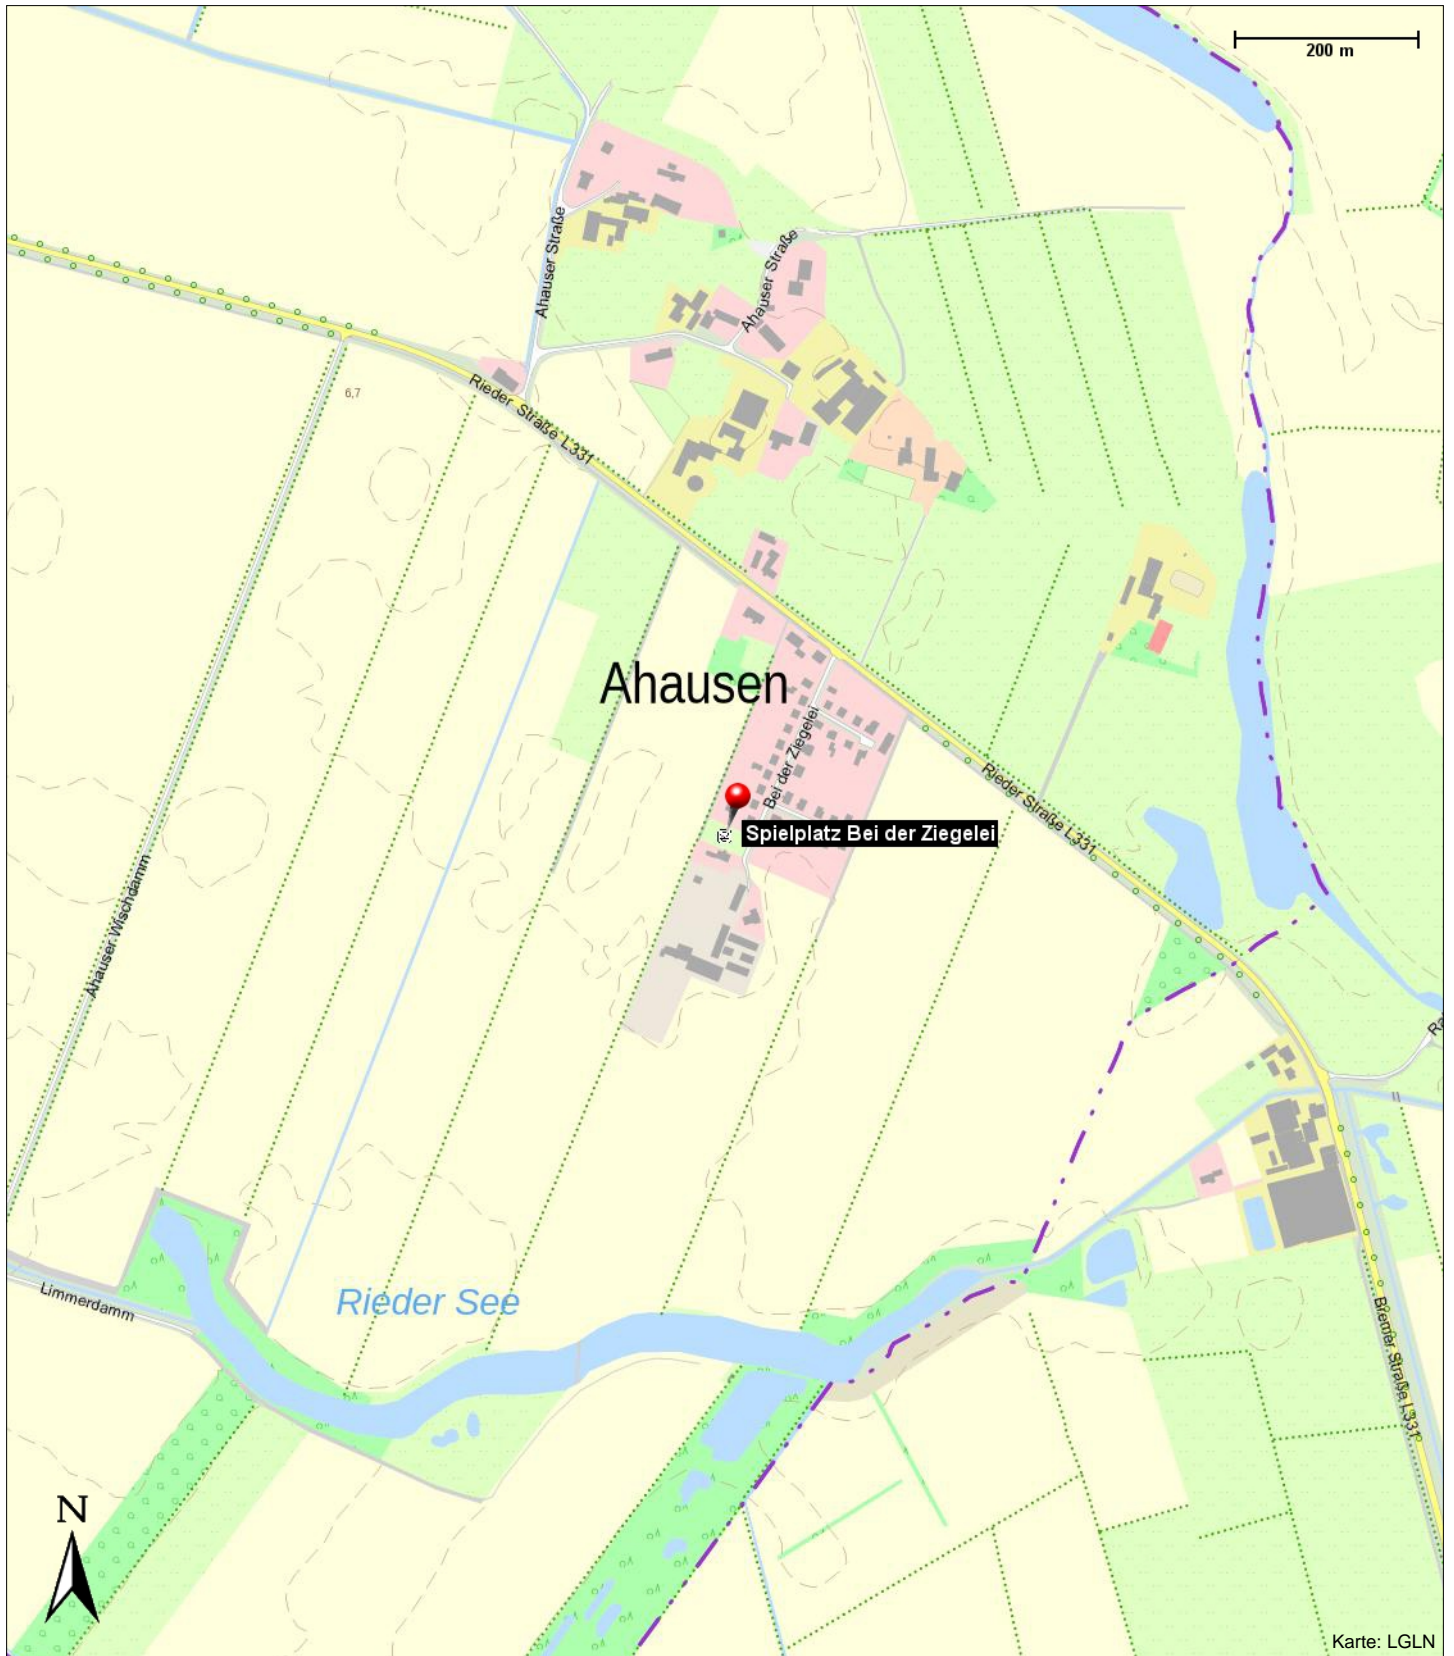

Spielplatz Bei der Ziegelei

Bei der Ziegelei
Ahausen

Telefon: 04203 71-0
E-Mail: rathaus@weyhe.de
Internet: <http://www.weyhe.de>