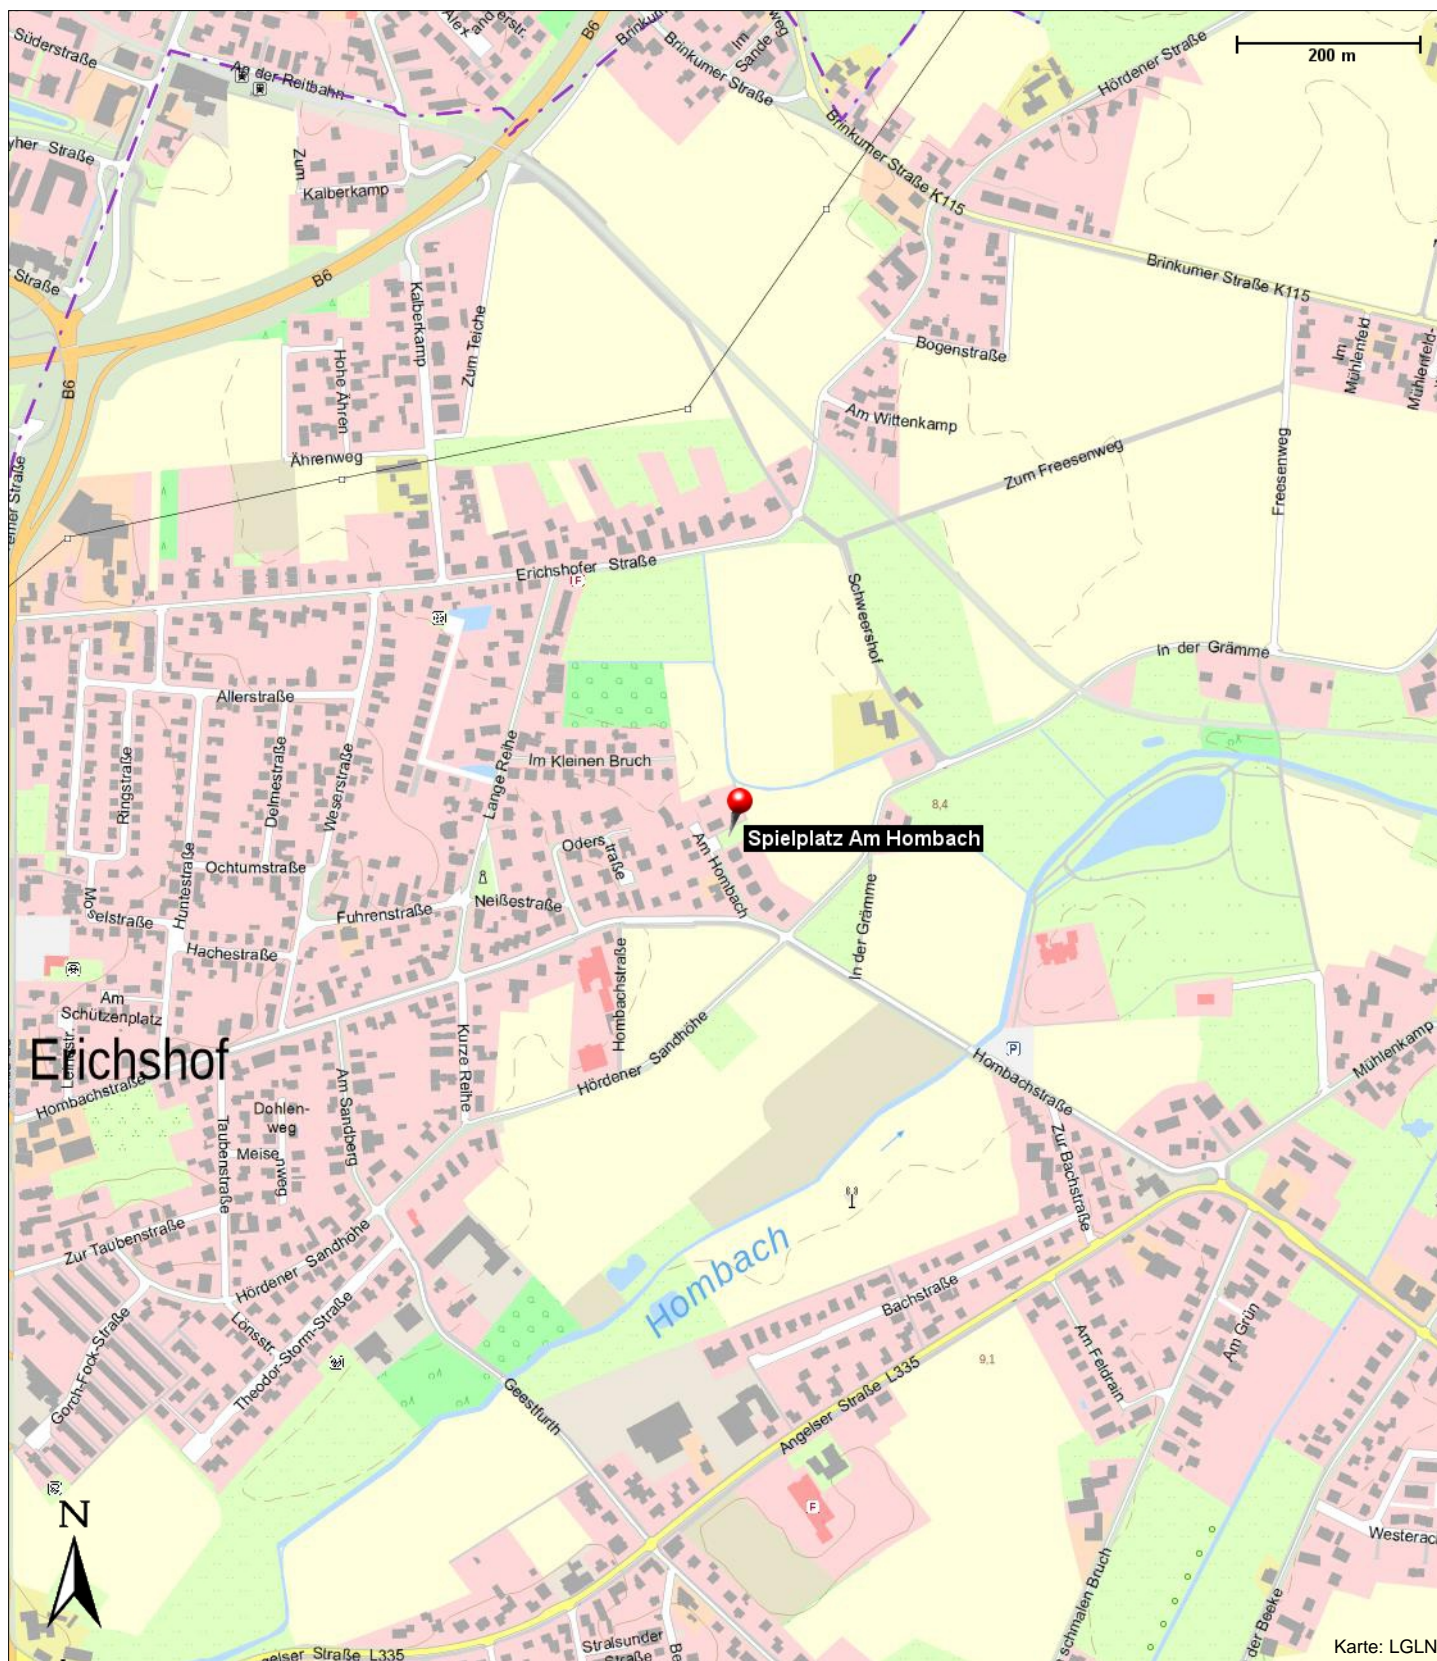

Kontakt

Gemeinde Weyhe
Rathausplatz 1
28844 Weyhe

Position

N 52° 59.66587', E 008° 47.92204'

Spielplatz Am Hombach

Am Hombach
Erichshof

Telefon: 0420 71-0
E-Mail: rathaus@weyhe.de
Internet: <http://www.weyhe.de>