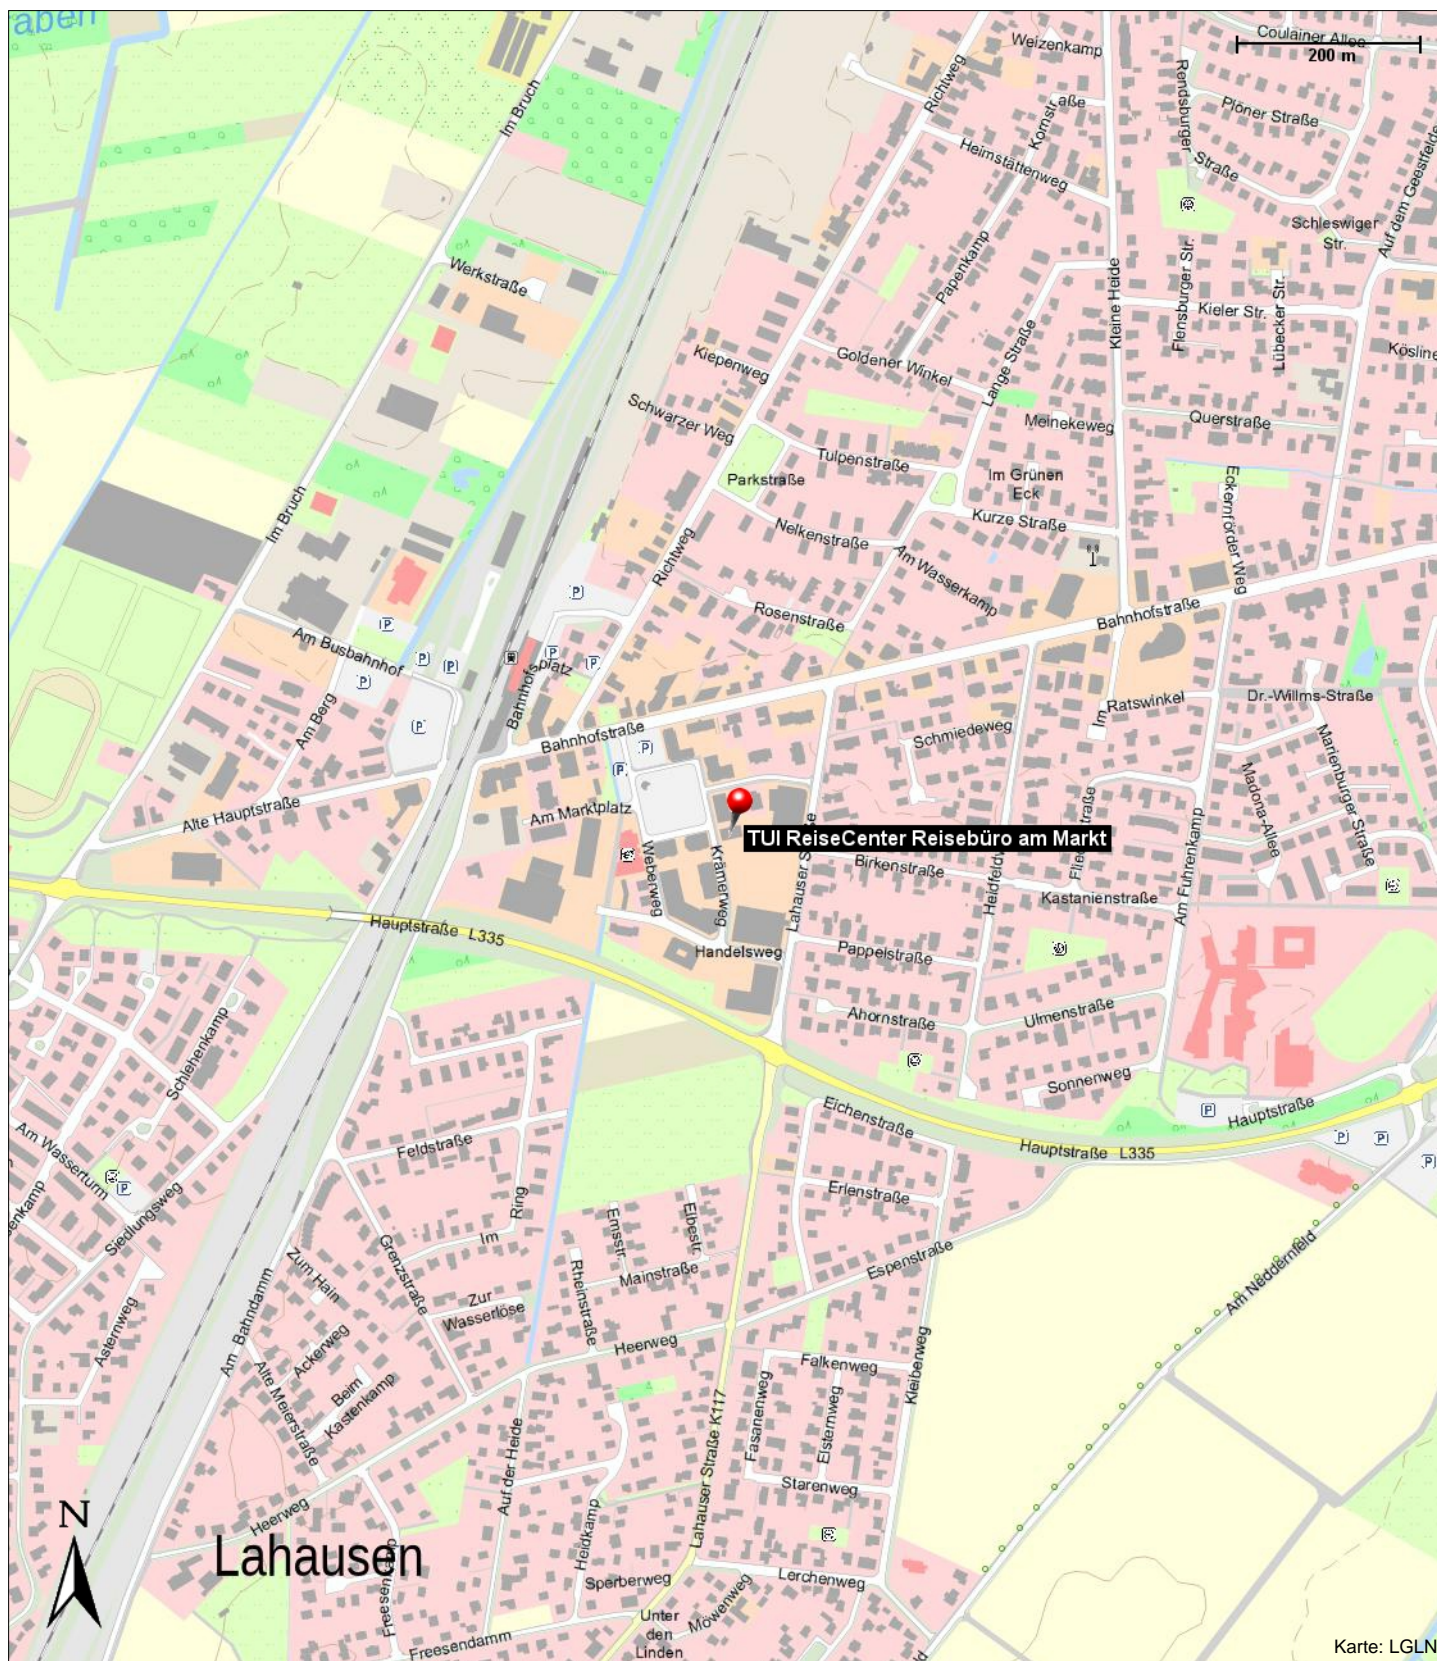

Position

N 52° 58.91159', E 008° 51.04537'

TUI ReiseCenter Reisebüro am Markt

Krämerweg 4
28844 Weyhe

Telefon: 04203 810013

E-Mail: weyhe1@tui-reisecenter.de

Internet: <http://www.tui-reisecenter.de/weyhe1>